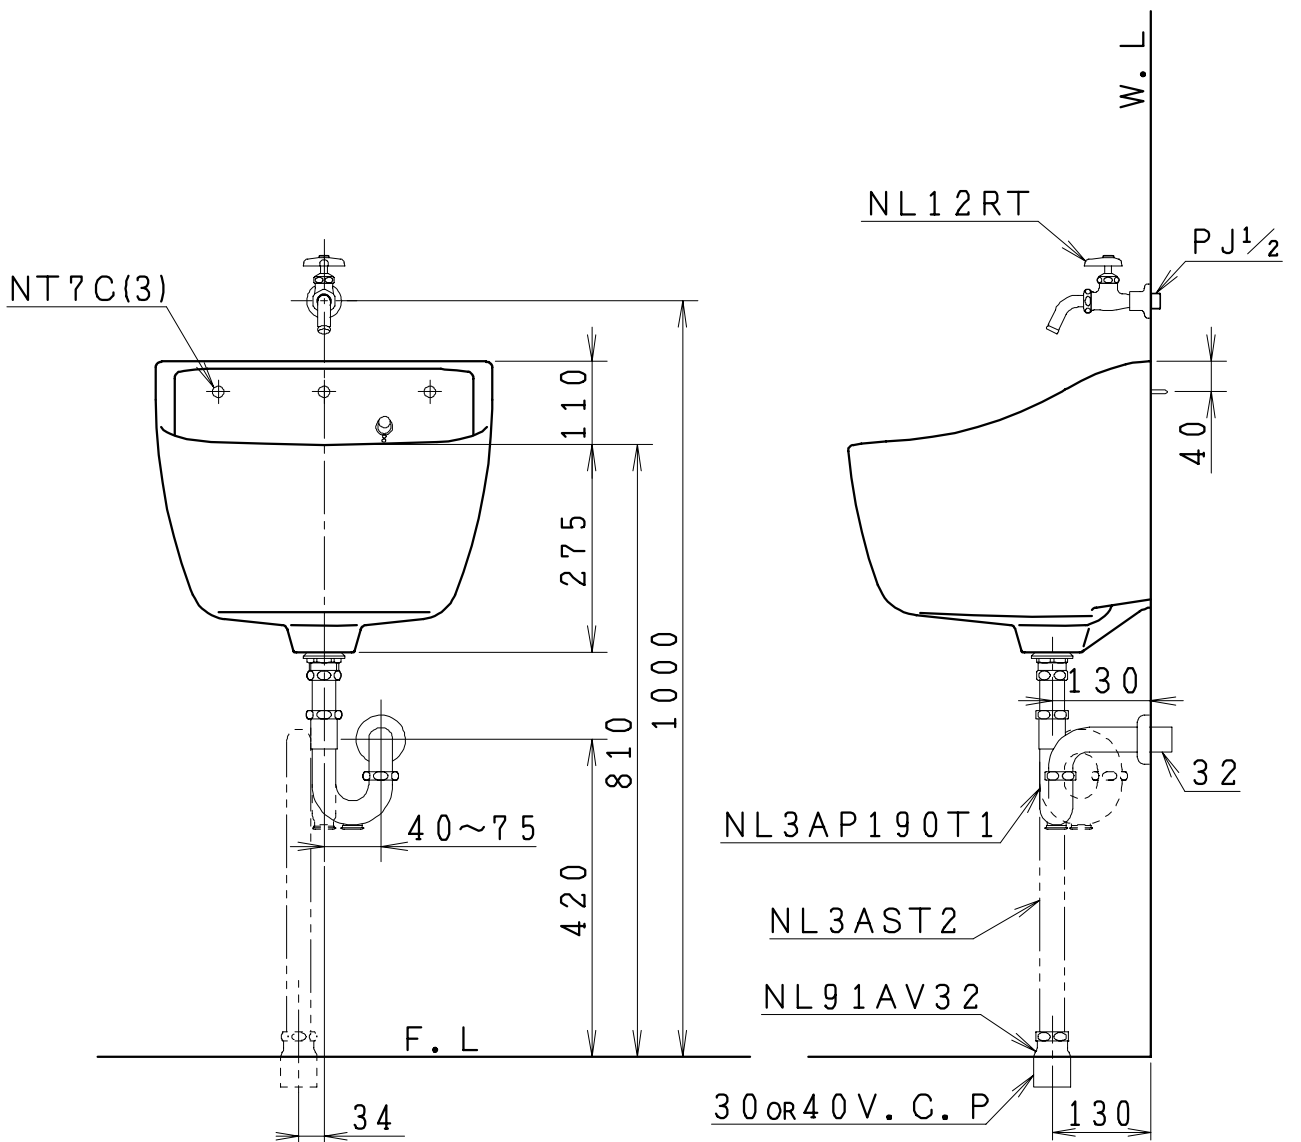

# 器具明細

品番	品名	個数
S440A	多目的流し	1
NL12RT	横水栓	1
NL3AP190T1	Pトラップ	1
NT7C(3)	化粧頭付木ねじ	1

Sトラップご使用の場合

NL3AST2	Sトラップ	1
NL91AV32	配管用アダプター	1

製図	写図	検図	承認	品名	品番	尺度
間瀬			古林	多目的流し	S440A	1/10
20-12-4				ジャニス工業株式会社	S0440073	