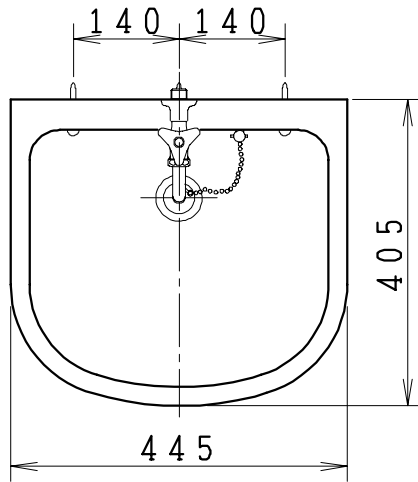

# 器具明細

品番	品名	個数
S440A	多目的流し	1
NL12RT	横水栓	1
NL3AP190T1	Pトラップ	1
NT7C(3)	化粧頭付木ねじ	1

Sトラップご使用の場合

NL3AST2	Sトラップ	1
NL91AV32	配管用アダプター	1

製図	写図	検図	承認	品名	品番	尺度
間瀬			古林	多目的流し	S440A	1/10
20-12-4				ジャニス工業株式会社	S0440073	