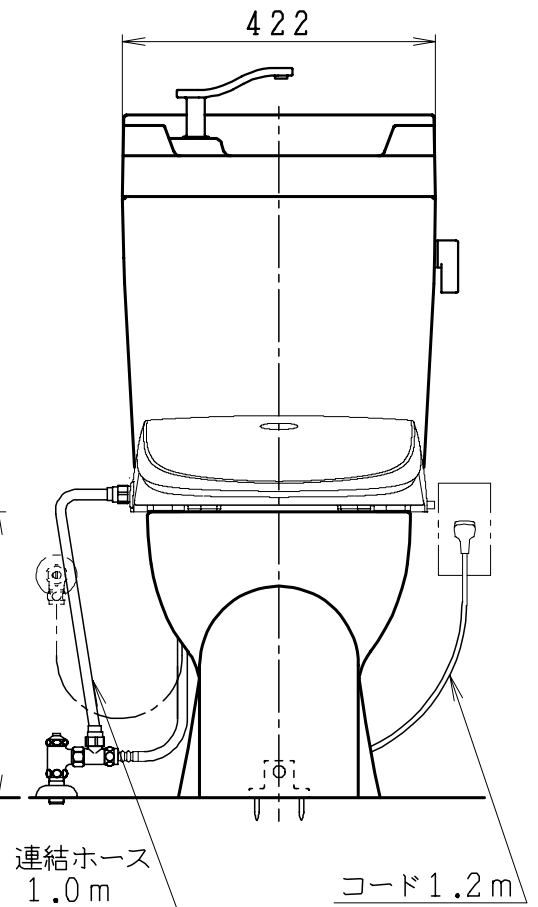

器具明細

品番	品名	個数
SC8050-RGB(C)	便器セット	1
ST6010-1E(Y)K	タンクセット	1
JCS-850DRN	温水洗浄便座	1

- 温水洗浄便座の仕様
電源 AC100V 50/60Hz
最大消費電力 1055W
- 便器セットCの場合はヒーター仕様を示します。
ヒーター便器の仕様(コード長さ1m)
電源 AC100V 50/60Hz
消費電力 23W
- タンクセットYの場合水抜方式を示します。
(別途配管用水抜栓を設置してください)

リモコン

リモコンは信号の届く位置に設置してください

製 図	写 図	検 図	承認	シリーズ名	品番	SC8050-RGB(C)	尺 度	1 / 10
間瀬		地名坊	間瀬	ココクリンⅢ	品番	ST6010-1E(Y)K		
				ジャニス工業株式会社	図番	C805RT020		