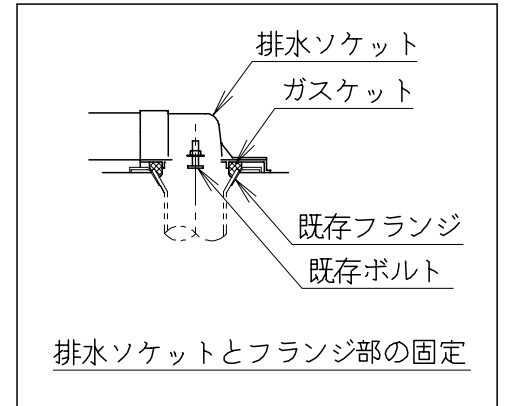

器具明細

品番	品名	個数
SC8050-RGB(C)	便器セット	1
ST6010-1E(Y)K	タンクセット	1
JCS-850DRN	温水洗浄便座	1

- 温水洗浄便座の仕様
電源 AC100V 50/60Hz
最大消費電力 1055W
- 便器セットCの場合はヒーター仕様を示します。
ヒーター便器の仕様(コード長さ1m)
電源 AC100V 50/60Hz
消費電力 23W
- タンクセットYの場合水抜方式を示します。
(別途配管用水抜栓を設置してください)

リモコン

リモコンは信号の届く位置に設置してください

製 図	写 図	検 図	承認	シリーズ名	品番	SC8050-RGB(C)	尺 度	1 / 10
間瀬		地名坊	間瀬	ココクリンⅢ	品番	ST6010-1E(Y)K		
				ジャニス工業株式会社	図番	C805RT020		