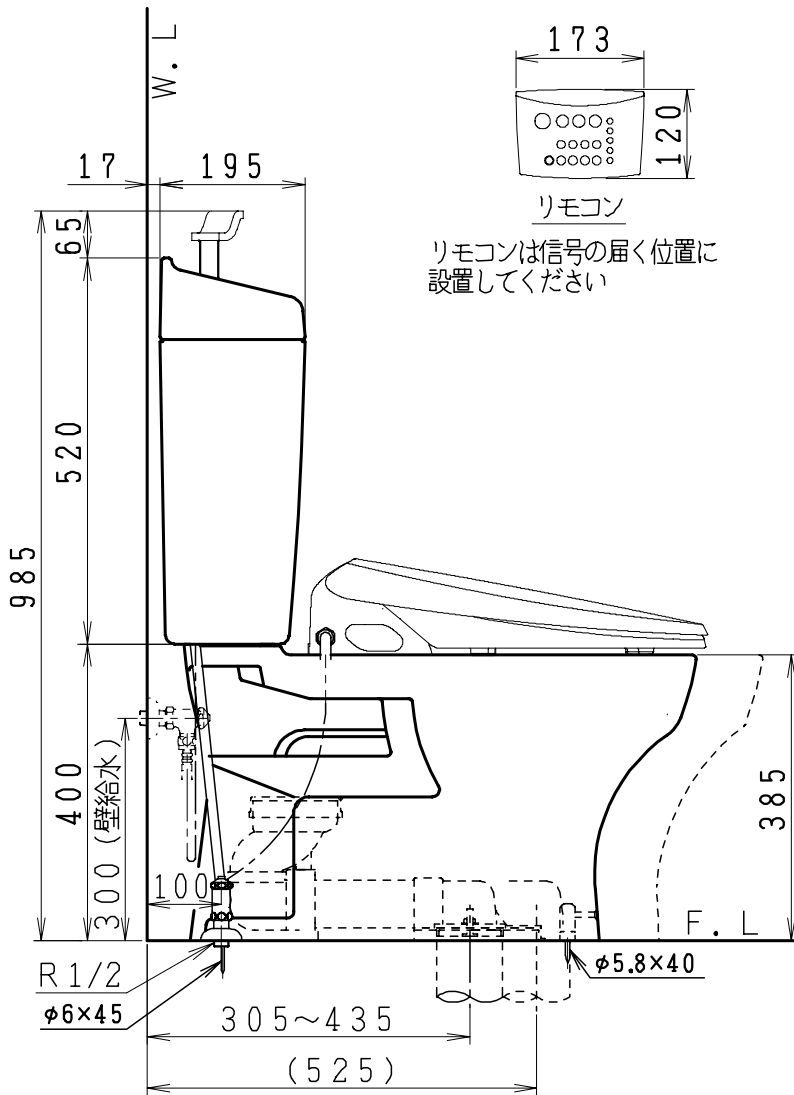

器具明細

品番	品名	個数
SC8050-RGB(C)	便器セット	1
ST6010-1E(Y)K	タンクセット	1
JCS-850DRN	温水洗浄便座	1

- 温水洗浄便座の仕様
電源 AC100V 50/60Hz
最大消費電力 1055W
- 便器セットCの場合はヒーター仕様を示します。
ヒーター便器の仕様(コード長さ1m)
電源 AC100V 50/60Hz
消費電力 23W
- タンクセットYの場合水抜方式を示します。
(別途配管用水抜栓を設置してください)

リモコン

リモコンは信号の届く位置に設置してください

製 図	写 図	検 図	承認	シリーズ名	品番	SC8050-RGB(C)	尺 度	1 / 10
間瀬		地名坊	間瀬	ココクリンⅢ	品番	ST6010-1E(Y)K		
				ジャニス工業株式会社	図番	C805RT020		