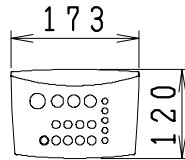

器具明細

品番	品名	個数
SC8050-RGB(C)	便器セット	1
ST6010-1E(Y)K	タンクセット	1
JCS-850DRN	温水洗浄便座	1

- 温水洗浄便座の仕様
電源 AC100V 50/60Hz
最大消費電力 1055W
- 便器セットCの場合はヒーター仕様を示します。
ヒーター便器の仕様(コード長さ1m)
電源 AC100V 50/60Hz
消費電力 23W
- タンクセットYの場合水抜方式を示します。
(別途配管用水抜栓を設置してください)

リモコン

リモコンは信号の届く位置に設置してください

製 図	写 図	検 図	承認	シリーズ名	品番	SC8050-RGB(C)	尺 度	1 / 10
間瀬		地名坊	間瀬	ココクリンⅢ	品番	ST6010-1E(Y)K		
				ジャニス工業株式会社	図番	C805RT020		