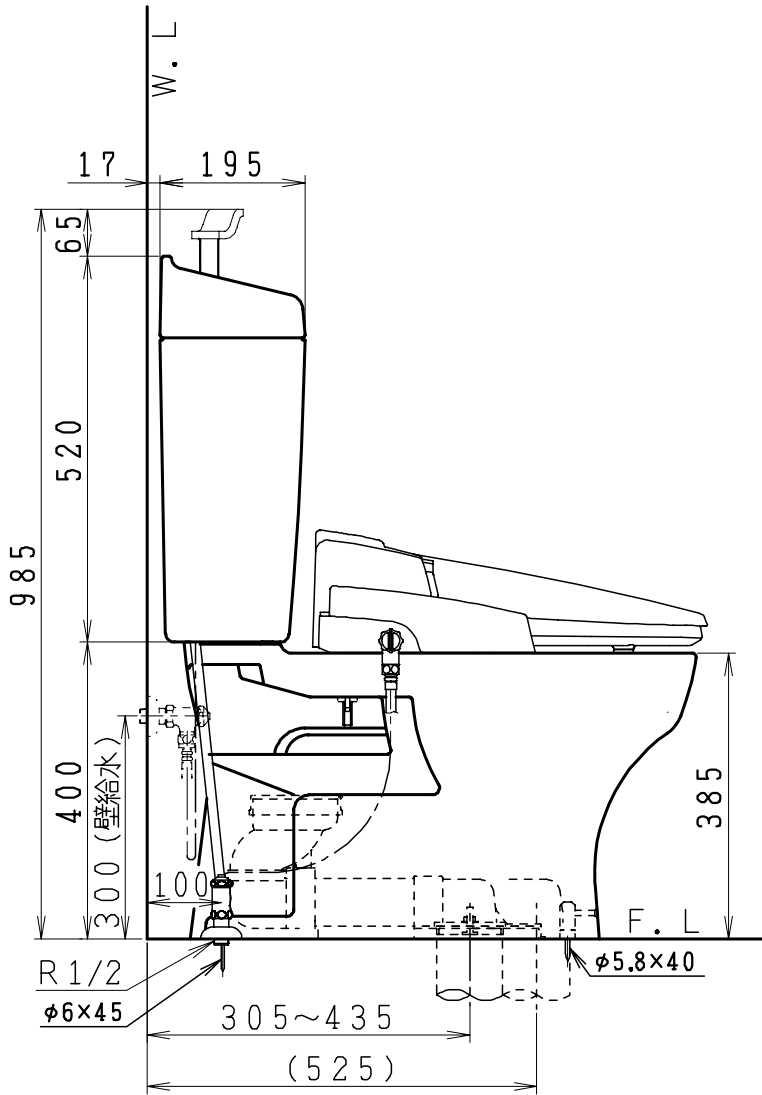

器具明細

品番	品名	個数
SC8050-RGB(C)	便器セット	1
ST6010-1E(Y)K	タンクセット	1
JCS552型	温水洗浄便座	1

- 温水洗浄便座の仕様
電源 AC100V 50/60Hz
最大消費電力 560W
(温水洗浄便座はEN.DNタイプ共、外観・寸法が同じで便座機能が異なります)
- 便器セットCの場合はヒーター仕様を示します。
ヒーター便器の仕様(コード長さ1m)
電源 AC100V 50/60Hz
消費電力 23W
タンクセットYの場合水抜方式を示します。
(別途配管用水抜栓を設置してください)

製図	写図	検図	承認	シリーズ名	品番	SC8050-RGB(C)	尺度	1/10
間瀬		地名坊	間瀬	ココクリンⅢ	番	ST6010-1E(Y)K		
				ジャニス工業株式会社	図番	C805RT030		