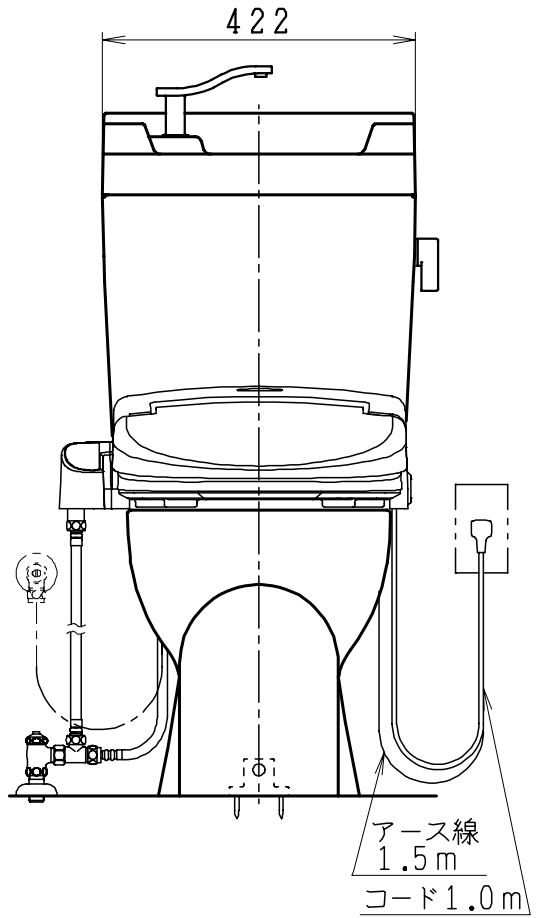

器具明細

品番	品名	個数
SC8050-RGB(C)	便器セット	1
ST6010-1E(Y)K	タンクセット	1
JCS552型	温水洗浄便座	1

- 温水洗浄便座の仕様
電源 AC100V 50/60Hz
最大消費電力 560W
(温水洗浄便座はEN.DNタイプ共、外観・寸法が同じで便座機能が異なります)
- 便器セットCの場合はヒーター仕様を示します。
ヒーター便器の仕様(コード長さ1m)
電源 AC100V 50/60Hz
消費電力 23W
タンクセットYの場合水抜方式を示します。
(別途配管用水抜栓を設置してください)

製図	写図	検図	承認	シリーズ名	品番	SC8050-RGB(C)	尺度	1/10
間瀬		地名坊	間瀬	ココクリンⅢ	番	ST6010-1E(Y)K		
				ジャニス工業株式会社	図番	C805RT030		