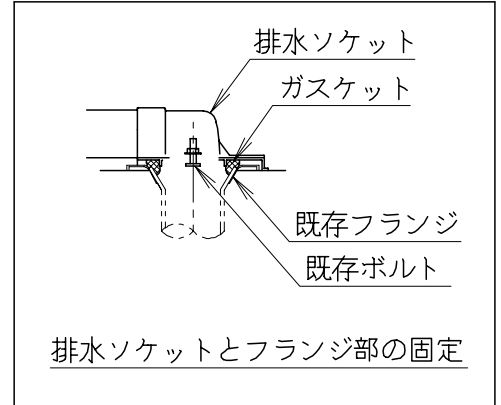

器具明細

品番	品名	個数
SC8050-RGB(C)	便器セット	1
ST6010-1E(Y)K	タンクセット	1
JCS552型	温水洗浄便座	1

- 温水洗浄便座の仕様
電源 AC100V 50/60Hz
最大消費電力 560W
(温水洗浄便座はEN.DNタイプ共、外観・寸法が同じで便座機能が異なります)
- 便器セットCの場合はヒーター仕様を示します。
ヒーター便器の仕様(コード長さ1m)
電源 AC100V 50/60Hz
消費電力 23W
タンクセットYの場合水抜方式を示します。
(別途配管用水抜栓を設置してください)

製図	写図	検図	承認	シリーズ名	品番	SC8050-RGB(C)	尺度	1/10
間瀬		地名坊	間瀬	ココクリンⅢ	番	ST6010-1E(Y)K		
				ジャニス工業株式会社	図番	C805RT030		