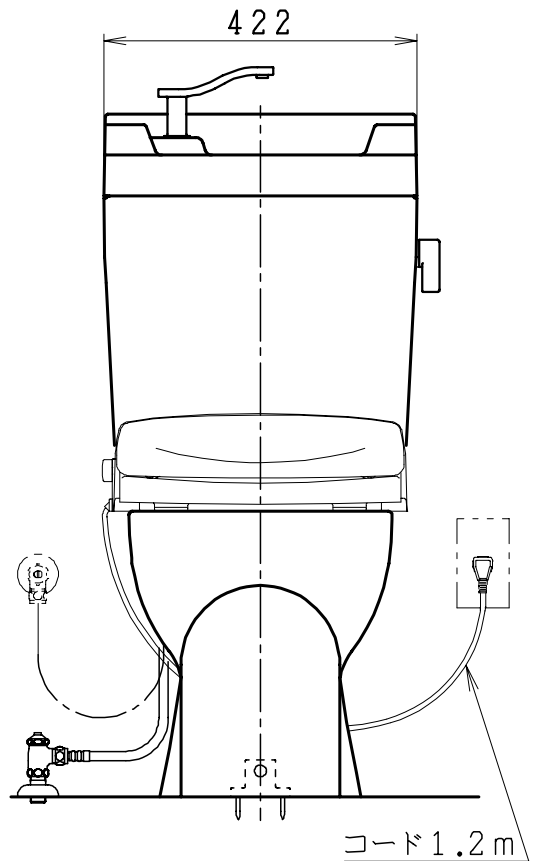

器具明細

品番	品名	個数
SC8050-RGB(C)	便器セット	1
ST6010-1E(Y)K	タンクセット	1
NC823WHL	前丸暖房便座	1

- 前丸暖房便座の仕様
電源 AC100V 50/60Hz
最大消費電力 48W
- 便器セットCの場合はヒーター仕様を示します。
ヒーター便器の仕様(コード長さ1m)
電源 AC100V 50/60Hz
消費電力 23W
- タンクセットYの場合水抜方式を示します。
(別途配管用水抜栓を設置してください)

製図	写図	検図	承認	シリーズ名	品番	SC8050-RGB(C)	尺度	1/10
間瀬		地名坊	間瀬	ココクリンⅢ	品番	ST6010-1E(Y)K		
26・4・15				ジャニス工業株式会社	図番	C805RT040		