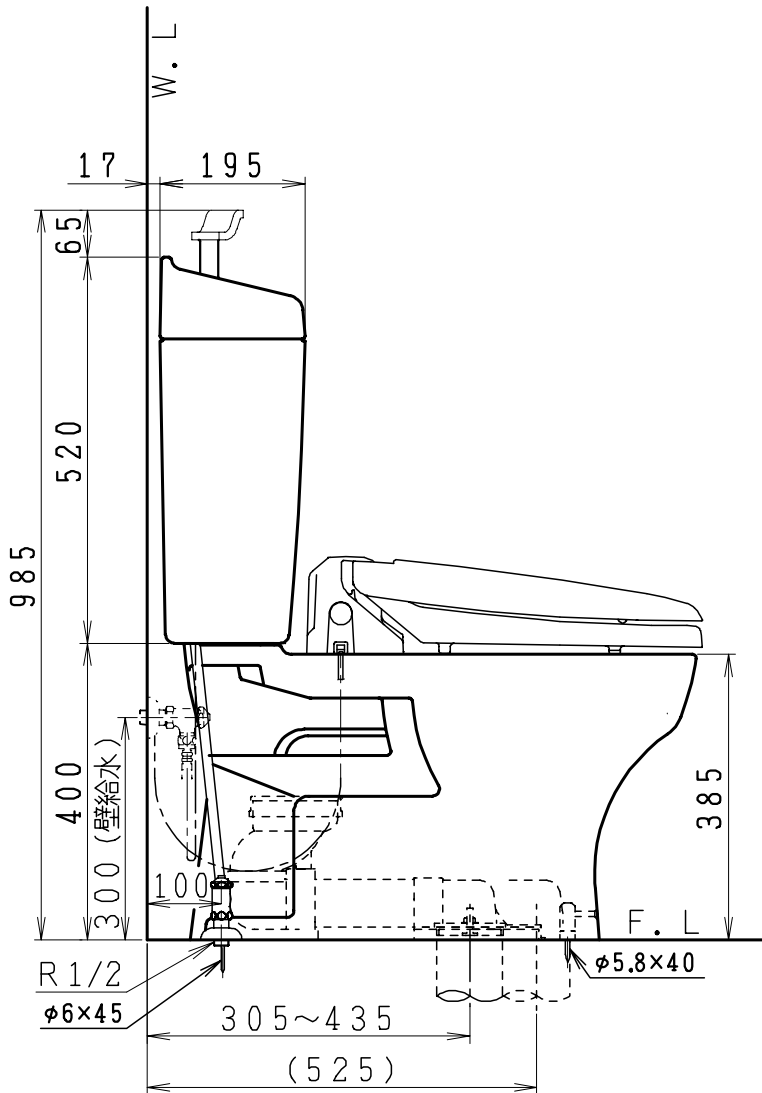

器具明細

品番	品名	個数
SC8050-RGB(C)	便器セット	1
ST6010-1E(Y)K	タンクセット	1
NC823WHL	前丸暖房便座	1

- 前丸暖房便座の仕様
電源 AC100V 50/60Hz
最大消費電力 48W
- 便器セットCの場合はヒーター仕様を示します。
ヒーター便器の仕様(コード長さ1m)
電源 AC100V 50/60Hz
消費電力 23W
- タンクセットYの場合水抜方式を示します。
(別途配管用水抜栓を設置してください)

製図	写図	検図	承認	シリーズ名	品番	SC8050-RGB(C)	尺度	1/10
間瀬		地名坊	間瀬	ココクリンⅢ	品番	ST6010-1E(Y)K		
26・4・15				ジャニス工業株式会社	図番	C805RT040		