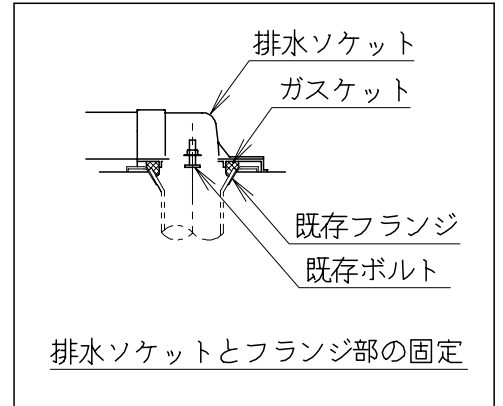

器具明細

品番	品名	個数
SC8050-RGB(C)	便器セット	1
ST6010-1E(Y)K	タンクセット	1
NC823WHL	前丸暖房便座	1

- 前丸暖房便座の仕様
電源 AC100V 50/60Hz
最大消費電力 48W
- 便器セットCの場合はヒーター仕様を示します。
ヒーター便器の仕様(コード長さ1m)
電源 AC100V 50/60Hz
消費電力 23W
- タンクセットYの場合水抜方式を示します。
(別途配管用水抜栓を設置してください)

製図	写図	検図	承認	シリーズ名	品番	SC8050-RGB(C)	尺度	1/10
間瀬		地名坊	間瀬	ココクリンⅢ	品番	ST6010-1E(Y)K		
26・4・15				ジャニス工業株式会社	図番	C805RT040		