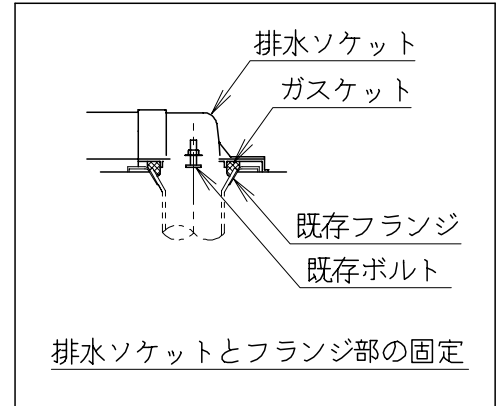

器具明細

品番	品名	個数
SC8050-RGB(C)	便器セット	1
ST6010-1E(Y)K	タンクセット	1
NC822W	前丸便座	1

- ・便器セットCの場合はヒーター仕様を示します。
ヒーター便器の仕様(コード長さ1m)
電源 AC100V 50/60Hz
消費電力 23W
- ・タンクセットYの場合水抜方式を示します。
(別途配管用水抜栓を設置してください)

製図	写図	検図	承認	シリーズ名	品番	SC8050-RGB(C)	尺度	1 / 10
地名坊		中村	間瀬	ココクリンⅢ	品番	ST6010-1E(Y)K		
26・8・5				ジャニス工業株式会社	図番	C805RT050		