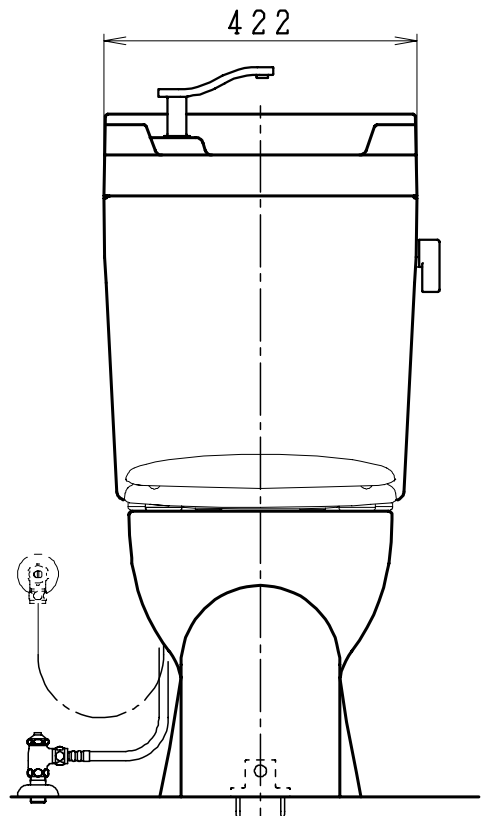

器具明細

品番	品名	個数
SC8050-RGB(C)	便器セット	1
ST6010-1E(Y)K	タンクセット	1
NC822W	前丸便座	1

- ・便器セットCの場合はヒーター仕様を示します。
ヒーター便器の仕様(コード長さ1m)
電源 AC100V 50/60Hz
消費電力 23W
- ・タンクセットYの場合水抜方式を示します。
(別途配管用水抜栓を設置してください)

製図	写図	検図	承認	シリーズ名	品番	SC8050-RGB(C)	尺度	1 / 10
地名坊		中村	間瀬	ココクリンⅢ	品番	ST6010-1E(Y)K		
26・8・5				ジャニス工業株式会社	図番	C805RT050		