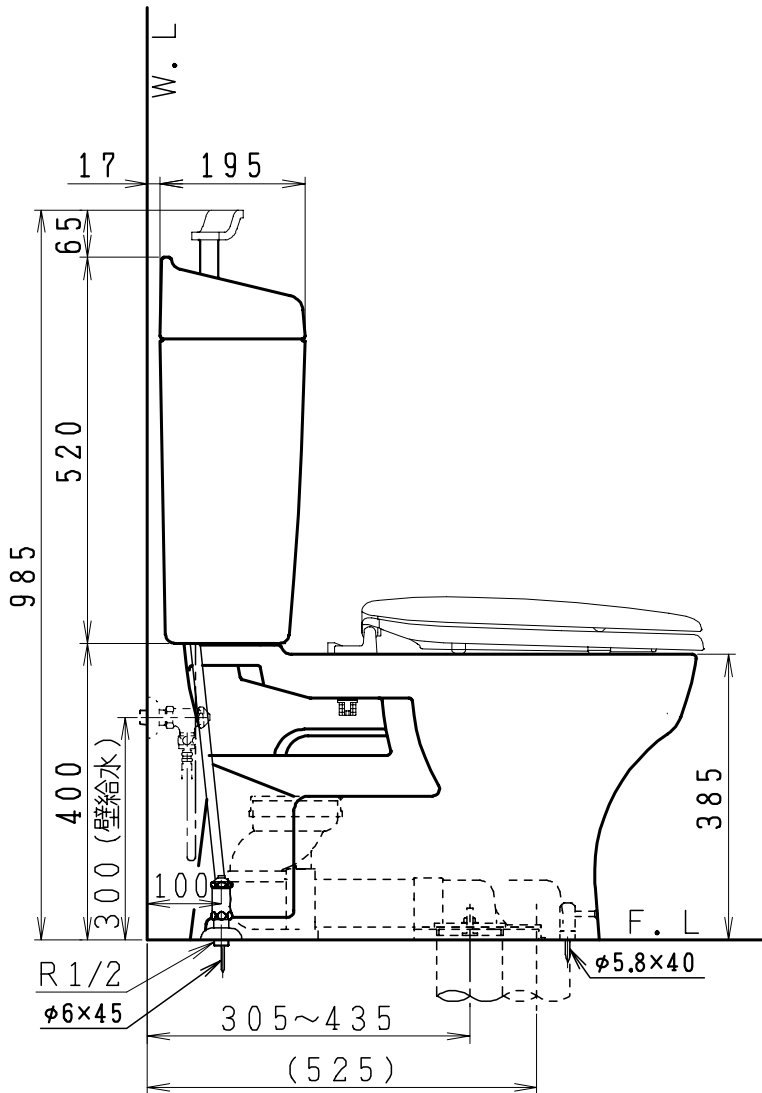

器具明細

品番	品名	個数
SC8050-RGB(C)	便器セット	1
ST6010-1E(Y)K	タンクセット	1
NC822W	前丸便座	1

- ・便器セットCの場合はヒーター仕様を示します。
ヒーター便器の仕様(コード長さ1m)
電源 AC100V 50/60Hz
消費電力 23W
- ・タンクセットYの場合水抜方式を示します。
(別途配管用水抜栓を設置してください)

製図	写図	検図	承認	シリーズ名	品番	SC8050-RGB(C)	尺度	1 / 10
地名坊		中村	間瀬	ココクリンⅢ	品番	ST6010-1E(Y)K		
26・8・5				ジャニス工業株式会社	図番	C805RT050		