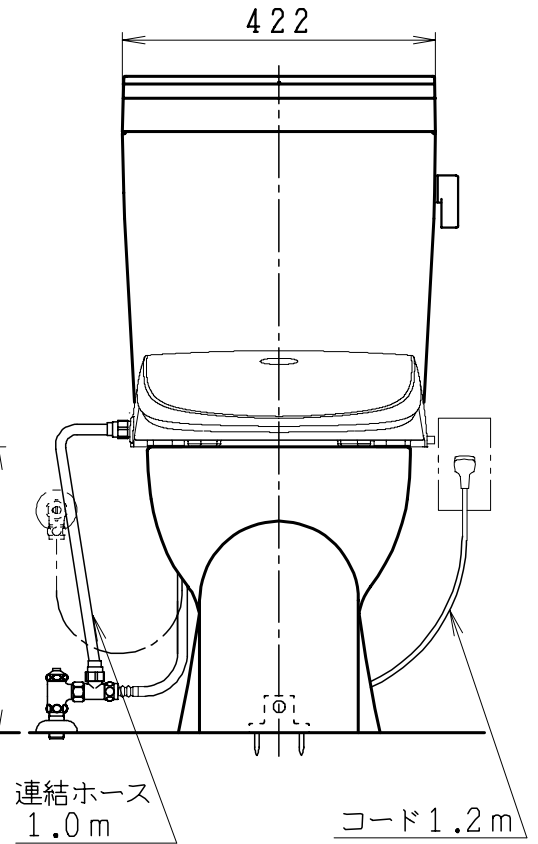

器具明細

品番	品名	個数
SC8050-RGB(C)	便器セット	1
ST6010-0E(Y)K	タンクセット	1
JCS-850DRN	温水洗浄便座	1

- 温水洗浄便座の仕様
電源 AC100V 50/60Hz
最大消費電力 1055W
- 便器セットCの場合はヒーター仕様を示します。
ヒーター便器の仕様(コード長さ1m)
電源 AC100V 50/60Hz
消費電力 23W
- タンクセットYの場合水抜方式を示します。
(別途配管用水抜栓を設置してください)

リモコン

リモコンは信号の届く位置に設置してください

製 図	写 図	検 図	承認	シリーズ名	品番	SC8050-RGB(C)	尺 度	1 / 10
間瀬		地名坊	間瀬	ココクリンⅢ	品番	ST6010-0E(Y)K		
26・7・24				ジャニス工業株式会社	図番	C805RT070		