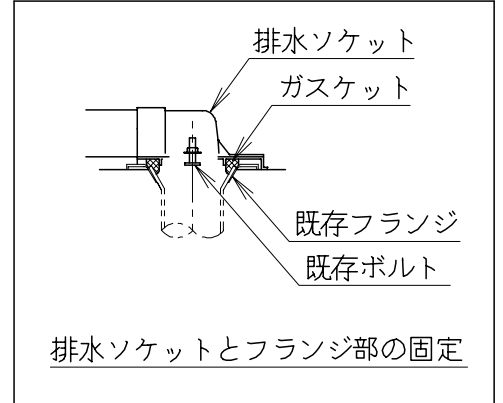

器具明細

品番	品名	個数
SC8050-RGB(C)	便器セット	1
ST6010-0E(Y)K	タンクセット	1
JCS-850DRN	温水洗浄便座	1

- 温水洗浄便座の仕様
電源 AC100V 50/60Hz
最大消費電力 1055W
- 便器セットCの場合はヒーター仕様を示します。
ヒーター便器の仕様(コード長さ1m)
電源 AC100V 50/60Hz
消費電力 23W
- タンクセットYの場合水抜方式を示します。
(別途配管用水抜栓を設置してください)

リモコン

リモコンは信号の届く位置に設置してください

製 図	写 図	検 図	承認	シリーズ名	品番	SC8050-RGB(C)	尺 度	1 / 10
間瀬		地名坊	間瀬	ココクリンⅢ	品番	ST6010-0E(Y)K		
26・7・24				ジャニス工業株式会社	図番	C805RT070		