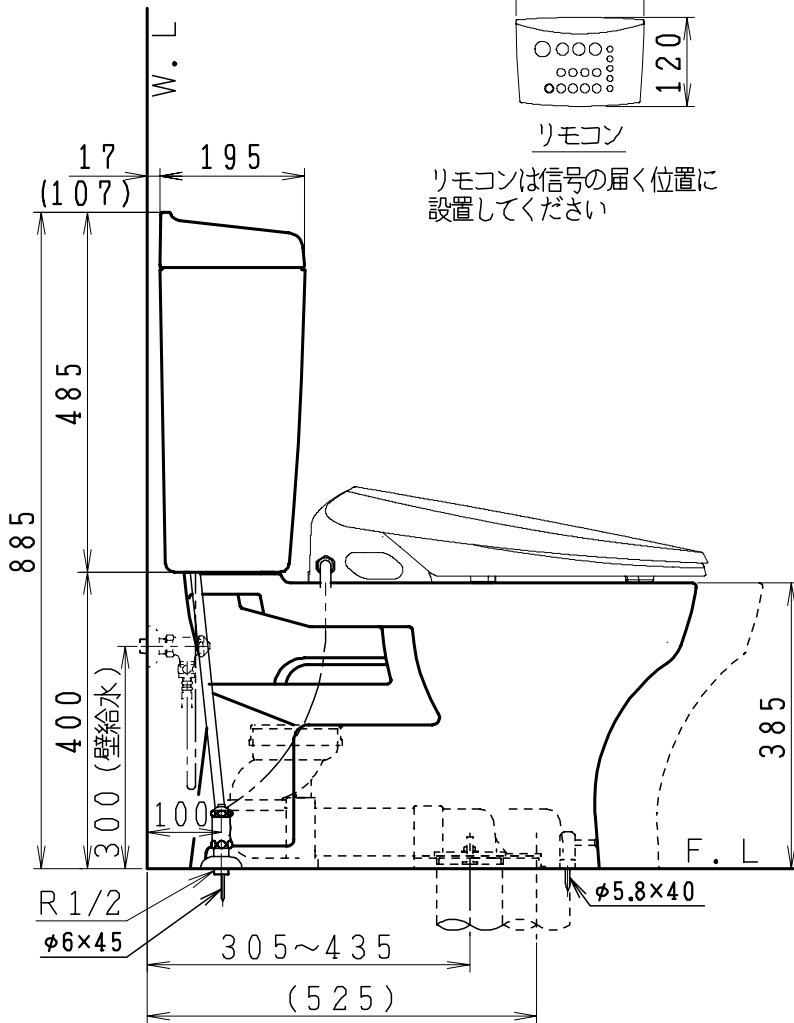

器具明細

品番	品名	個数
SC8050-RGB(C)	便器セット	1
ST6010-0E(Y)K	タンクセット	1
JCS-850DRN	温水洗浄便座	1

- 温水洗浄便座の仕様
電源 AC100V 50/60Hz
最大消費電力 1055W
- 便器セットCの場合はヒーター仕様を示します。
ヒーター便器の仕様(コード長さ1m)
電源 AC100V 50/60Hz
消費電力 23W
- タンクセットYの場合水抜方式を示します。
(別途配管用水抜栓を設置してください)

リモコン

リモコンは信号の届く位置に設置してください

製 図	写 図	検 図	承認	シリーズ名	品番	SC8050-RGB(C)	尺 度	1 / 10
間瀬		地名坊	間瀬	ココクリンⅢ	品番	ST6010-0E(Y)K		
26・7・24				ジャニス工業株式会社	図番	C805RT070		