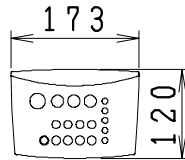

器具明細

品番	品名	個数
SC8050-RGB(C)	便器セット	1
ST6010-0E(Y)K	タンクセット	1
JCS-850DRN	温水洗浄便座	1

- 温水洗浄便座の仕様
電源 AC100V 50/60Hz
最大消費電力 1055W
- 便器セットCの場合はヒーター仕様を示します。
ヒーター便器の仕様(コード長さ1m)
電源 AC100V 50/60Hz
消費電力 23W
- タンクセットYの場合水抜方式を示します。
(別途配管用水抜栓を設置してください)

リモコン

リモコンは信号の届く位置に設置してください

製 図	写 図	検 図	承認	シリーズ名	品番	SC8050-RGB(C)	尺 度	1 / 10
間瀬		地名坊	間瀬	ココクリンⅢ	品番	ST6010-0E(Y)K		
26・7・24				ジャニス工業株式会社	図番	C805RT070		