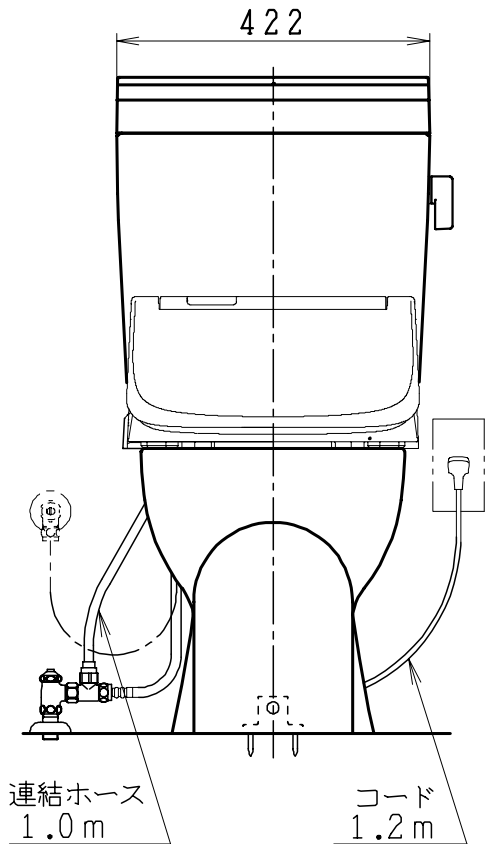

リモコン

リモコンは信号の届く位置に
設置してください

器具明細

品番	品名	個数
SC8050-RGB(C)	便器セット	1
ST6013-0E(Y)K	タンクセット	1
JCS-951DRA	温水洗浄便座	1

- 温水洗浄便座の仕様
電源 AC100V 50/60Hz
最大消費電力 1055W
- 便器セットCの場合はヒーター仕様を示します。
ヒーター便器の仕様(コード長さ1m)
電源 AC100V 50/60Hz
消費電力 23W
- タンクセットYの場合水抜方式を示します。
(別途配管用水抜栓を設置してください)

製 図	写 図	検 図	承認	シリーズ名	品番	SC8050-RGB(C)	尺 度	1 / 10
亀井		地名坊	間瀬	ココクリンⅢα	品番	ST6013-0E(Y)K		
27・3・6				ジャニス工業株式会社	図番	C805RT260		