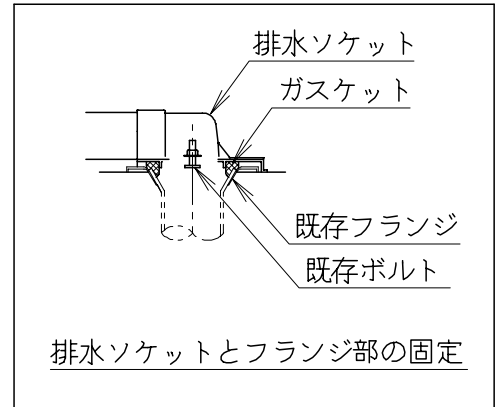

リモコン

リモコンは信号の届く位置に
設置してください

器具明細

品番	品名	個数
SC8050-RGB(C)	便器セット	1
ST6013-0E(Y)K	タンクセット	1
JCS-951DRA	温水洗浄便座	1

- 温水洗浄便座の仕様
電源 AC100V 50/60Hz
最大消費電力 1055W
- 便器セットCの場合はヒーター仕様を示します。
ヒーター便器の仕様(コード長さ1m)
電源 AC100V 50/60Hz
消費電力 23W
- タンクセットYの場合水抜方式を示します。
(別途配管用水抜栓を設置してください)

製 図	写 図	検 図	承認	シリーズ名	品番	SC8050-RGB(C)	尺 度	1 / 10
亀井		地名坊	間瀬	ココクリンⅢα	品番	ST6013-0E(Y)K		
27・3・6				ジャニス工業株式会社	図番	C805RT260		