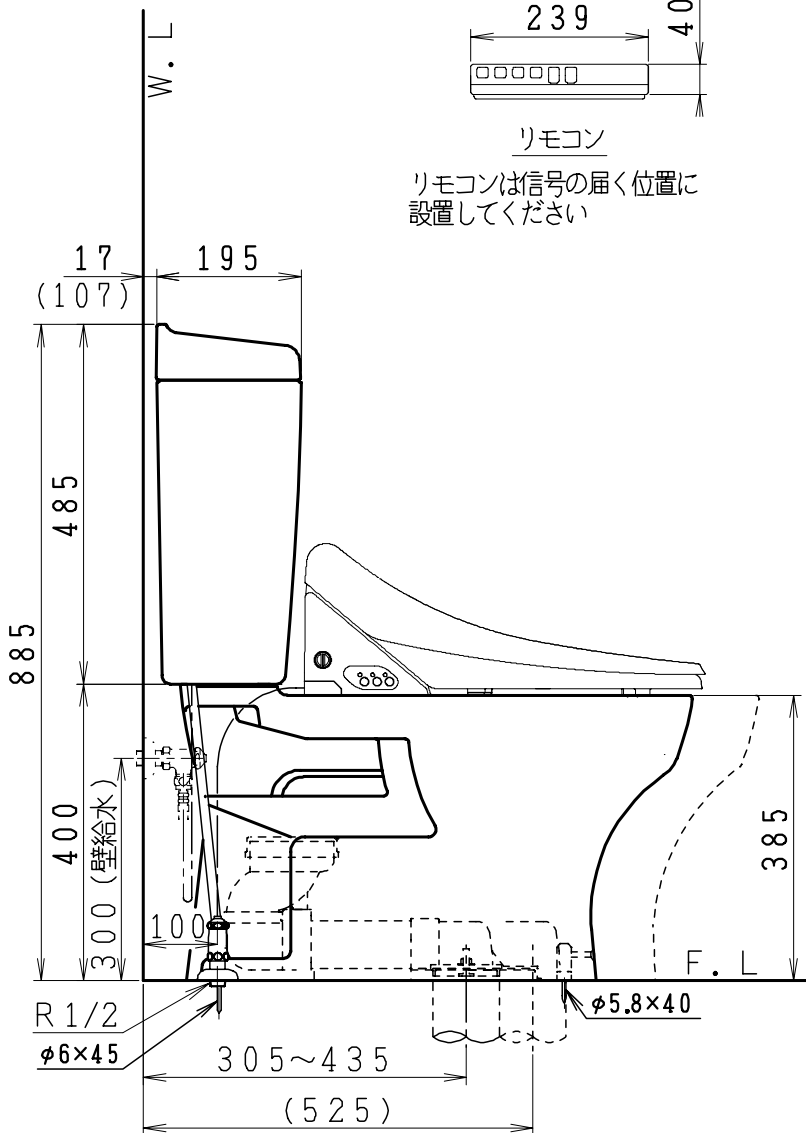

リモコン

リモコンは信号の届く位置に
設置してください

器具明細

品番	品名	個数
SC8050-RGB(C)	便器セット	1
ST6013-0E(Y)K	タンクセット	1
JCS-951DRA	温水洗浄便座	1

- 温水洗浄便座の仕様
電源 AC100V 50/60Hz
最大消費電力 1055W
- 便器セットCの場合はヒーター仕様を示します。
ヒーター便器の仕様(コード長さ1m)
電源 AC100V 50/60Hz
消費電力 23W
- タンクセットYの場合水抜方式を示します。
(別途配管用水抜栓を設置してください)

製 図	写 図	検 図	承認	シリーズ名	品番	SC8050-RGB(C)	尺 度	1 / 10
亀井		地名坊	間瀬	ココクリンⅢα	品番	ST6013-0E(Y)K		
27・3・6				ジャニス工業株式会社	図番	C805RT260		