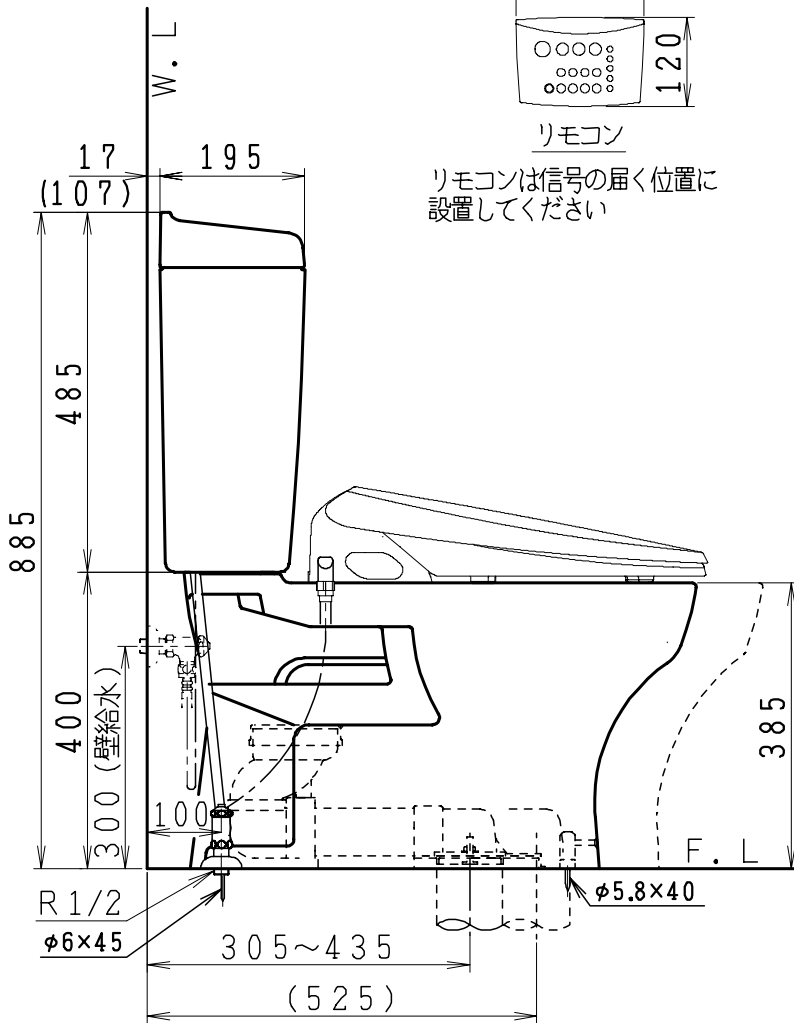

器具明細

| 品番 | 品名 | 個数 |
|---------------|--------|----|
| SC8050-RGB(C) | 便器セット | 1 |
| ST6012-0E(Y)K | タンクセット | 1 |
| JCS-851DRN | 温水洗浄便座 | 1 |

- 温水洗浄便座の仕様
電源 AC100V 50/60Hz
最大消費電力 1055W
- 便器セットCの場合はヒーター仕様を示します。
ヒーター便器の仕様(コード長さ1m)
電源 AC100V 50/60Hz
消費電力 23W
- タンクセットYの場合水抜方式を示します。
(別途配管用水抜栓を設置してください)

リモコン

リモコンは信号の届く位置に設置してください

| | | | | | | | | |
|---------|-----|-----|----|------------|----|---------------|-----|--------|
| 製 図 | 写 図 | 検 図 | 承認 | シリーズ名 | 品番 | SC8050-RGB(C) | 尺 度 | 1 / 10 |
| 亀井 | | 地名坊 | 間瀬 | ココクリンⅢ | 品番 | ST6012-0E(Y)K | | |
| 27・3・14 | | | | ジャニス工業株式会社 | 図番 | C805RT250 | | |