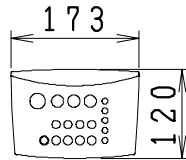

器具明細

| 品番 | 品名 | 個数 |
|---------------|--------|----|
| SC8050-RGB(C) | 便器セット | 1 |
| ST6012-0E(Y)K | タンクセット | 1 |
| JCS-851DRN | 温水洗浄便座 | 1 |

- 温水洗浄便座の仕様
電源 AC100V 50/60Hz
最大消費電力 1055W
- 便器セットCの場合はヒーター仕様を示します。
ヒーター便器の仕様(コード長さ1m)
電源 AC100V 50/60Hz
消費電力 23W
- タンクセットYの場合水抜方式を示します。
(別途配管用水抜栓を設置してください)

リモコン

リモコンは信号の届く位置に設置してください

| | | | | | | | | |
|---------|-----|-----|----|------------|----|---------------|-----|--------|
| 製 図 | 写 図 | 検 図 | 承認 | シリーズ名 | 品番 | SC8050-RGB(C) | 尺 度 | 1 / 10 |
| 亀井 | | 地名坊 | 間瀬 | ココクリンⅢ | 品番 | ST6012-0E(Y)K | | |
| 27・3・14 | | | | ジャニス工業株式会社 | 図番 | C805RT250 | | |