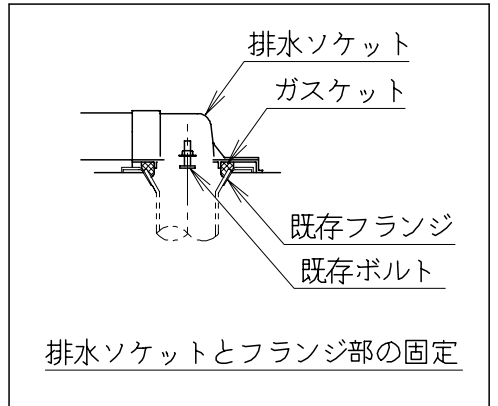

器具明細

| 品番 | 品名 | 個数 |
|---------------|--------|----|
| SC8050-RGB(C) | 便器セット | 1 |
| ST6012-0E(Y)K | タンクセット | 1 |
| JCS-851DRN | 温水洗浄便座 | 1 |

- 温水洗浄便座の仕様
電源 AC100V 50/60Hz
最大消費電力 1055W
- 便器セットCの場合はヒーター仕様を示します。
ヒーター便器の仕様(コード長さ1m)
電源 AC100V 50/60Hz
消費電力 23W
- タンクセットYの場合水抜方式を示します。
(別途配管用水抜栓を設置してください)

リモコン

リモコンは信号の届く位置に設置してください

| | | | | | | | | |
|---------|-----|-----|----|------------|----|---------------|-----|--------|
| 製 図 | 写 図 | 検 図 | 承認 | シリーズ名 | 品番 | SC8050-RGB(C) | 尺 度 | 1 / 10 |
| 亀井 | | 地名坊 | 間瀬 | ココクリンⅢ | 品番 | ST6012-0E(Y)K | | |
| 27・3・14 | | | | ジャニス工業株式会社 | 図番 | C805RT250 | | |