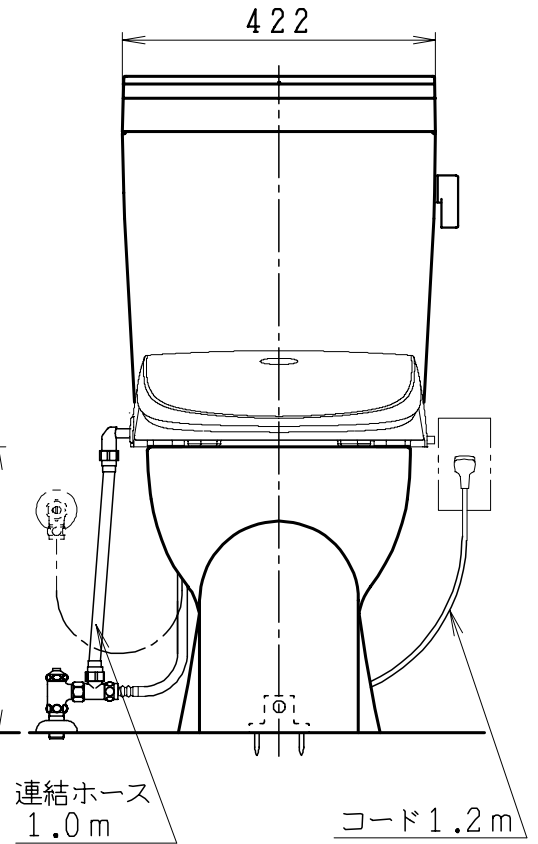

器具明細

| 品番 | 品名 | 個数 |
|---------------|--------|----|
| SC8050-RGB(C) | 便器セット | 1 |
| ST6012-0E(Y)K | タンクセット | 1 |
| JCS-851DRN | 温水洗浄便座 | 1 |

- 温水洗浄便座の仕様
電源 AC100V 50/60Hz
最大消費電力 1055W
- 便器セットCの場合はヒーター仕様を示します。
ヒーター便器の仕様(コード長さ1m)
電源 AC100V 50/60Hz
消費電力 23W
- タンクセットYの場合水抜方式を示します。
(別途配管用水抜栓を設置してください)

リモコン

リモコンは信号の届く位置に設置してください

| | | | | | | | | |
|---------|-----|-----|----|------------|----|---------------|-----|--------|
| 製 図 | 写 図 | 検 図 | 承認 | シリーズ名 | 品番 | SC8050-RGB(C) | 尺 度 | 1 / 10 |
| 亀井 | | 地名坊 | 間瀬 | ココクリンⅢ | 品番 | ST6012-0E(Y)K | | |
| 27・3・14 | | | | ジャニス工業株式会社 | 図番 | C805RT250 | | |