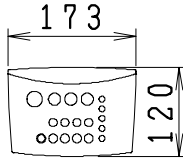

器具明細

品番	品名	個数
SC8050-RGB(C)	便器セット	1
ST6012-1E(Y)K	タンクセット	1
JCS-851DRN	温水洗浄便座	1

- 温水洗浄便座の仕様  
電源 AC100V 50/60Hz  
最大消費電力 1055W
- 便器セットCの場合はヒーター仕様を示します。  
ヒーター便器の仕様(コード長さ1m)  
電源 AC100V 50/60Hz  
消費電力 23W
- タンクセットYの場合水抜方式を示します。  
(別途配管用水抜栓を設置してください)

リモコン  
リモコンは信号の届く位置に設置してください

製 図	写 図	検 図	承認	シリーズ名	品番	SC8050-RGB(C)	尺 度	1 / 10
亀井		地名坊	間瀬	ココクリンⅢ	品番	ST6012-1E(Y)K		
				ジャニス工業株式会社	図番	C805RT190		