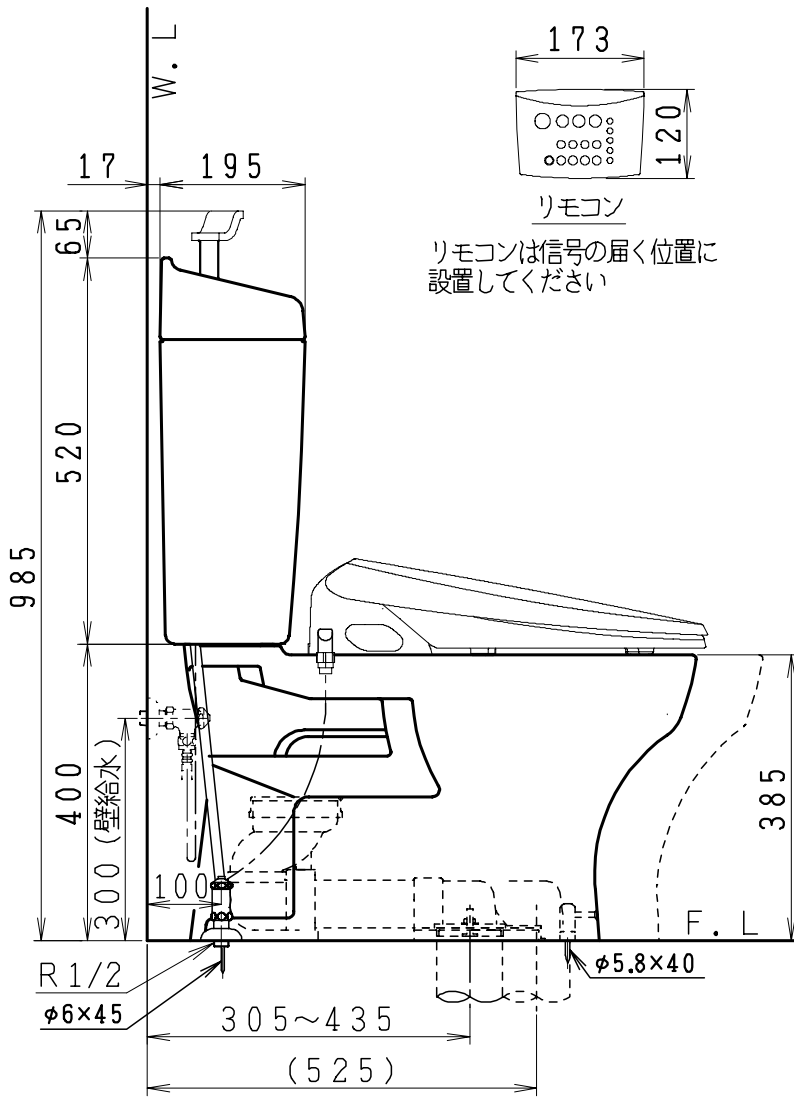

器具明細

品番	品名	個数
SC8050-RGB(C)	便器セット	1
ST6012-1E(Y)K	タンクセット	1
JCS-851DRN	温水洗浄便座	1

- 温水洗浄便座の仕様  
電源 AC100V 50/60Hz  
最大消費電力 1055W
- 便器セットCの場合はヒーター仕様を示します。  
ヒーター便器の仕様(コード長さ1m)  
電源 AC100V 50/60Hz  
消費電力 23W
- タンクセットYの場合水抜方式を示します。  
(別途配管用水抜栓を設置してください)

リモコン  
リモコンは信号の届く位置に設置してください

製 図	写 図	検 図	承認	シリーズ名	品番	SC8050-RGB(C)	尺 度	1 / 10
亀井		地名坊	間瀬	ココクリンⅢ	品番	ST6012-1E(Y)K		
				ジャニス工業株式会社	図番	C805RT190		