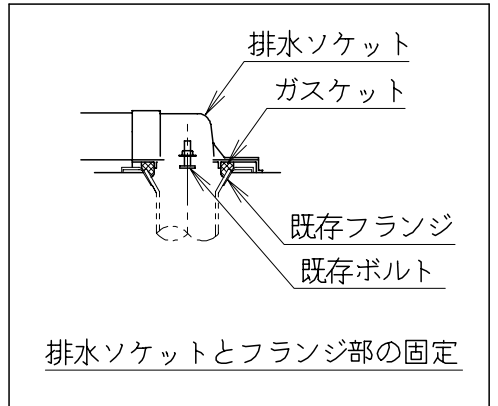

器具明細

品番	品名	個数
SC8050-RGB(C)	便器セット	1
ST6012-1E(Y)K	タンクセット	1
JCS-851DRN	温水洗浄便座	1

- 温水洗浄便座の仕様  
電源 AC100V 50/60Hz  
最大消費電力 1055W
- 便器セットCの場合はヒーター仕様を示します。  
ヒーター便器の仕様(コード長さ1m)  
電源 AC100V 50/60Hz  
消費電力 23W
- タンクセットYの場合水抜方式を示します。  
(別途配管用水抜栓を設置してください)

リモコン  
リモコンは信号の届く位置に設置してください

製 図	写 図	検 図	承認	シリーズ名	品番	SC8050-RGB(C)	尺 度	1 / 10
亀井		地名坊	間瀬	ココクリンⅢ	品番	ST6012-1E(Y)K		
				ジャニス工業株式会社	図番	C805RT190		