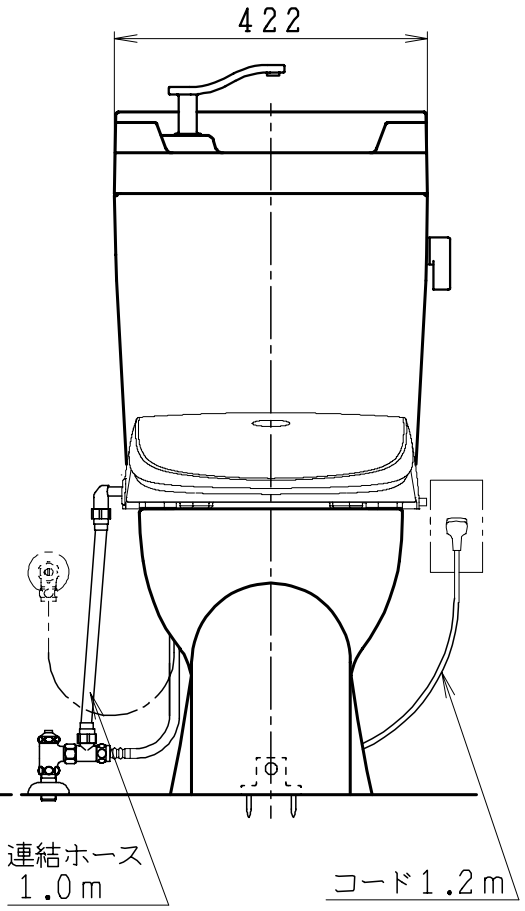

器具明細

品番	品名	個数
SC8050-RGB(C)	便器セット	1
ST6012-1E(Y)K	タンクセット	1
JCS-851DRN	温水洗浄便座	1

- 温水洗浄便座の仕様  
電源 AC100V 50/60Hz  
最大消費電力 1055W
- 便器セットCの場合はヒーター仕様を示します。  
ヒーター便器の仕様(コード長さ1m)  
電源 AC100V 50/60Hz  
消費電力 23W
- タンクセットYの場合水抜方式を示します。  
(別途配管用水抜栓を設置してください)

リモコン  
リモコンは信号の届く位置に設置してください

製 図	写 図	検 図	承認	シリーズ名	品番	SC8050-RGB(C)	尺 度	1 / 10
亀井		地名坊	間瀬	ココクリンⅢ	品番	ST6012-1E(Y)K		
				ジャニス工業株式会社	図番	C805RT190		