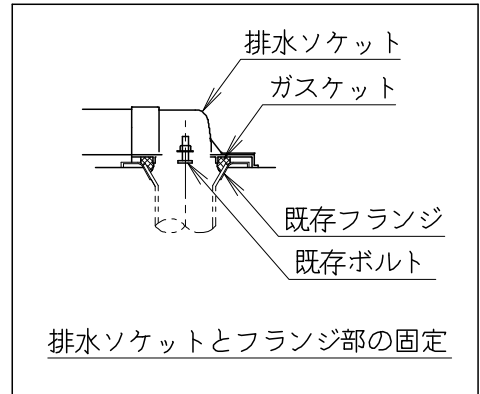

器具明細

品番	品名	個数
SC8050-RGB(C)	便器セット	1
ST6012-0E(Y)K	タンクセット	1
JCS552型	温水洗浄便座	1

- 温水洗浄便座の仕様
電源 AC100V 50/60Hz
最大消費電力 560W
(温水洗浄便座はEN.DNタイプ共、外観・寸法が同じで便座機能が異なります)
- 便器セットCの場合はヒーター仕様を示します。
ヒーター便器の仕様 (コード長さ1m)
電源 AC100V 50/60Hz
消費電力 23W
- タンクセットYの場合水抜方式を示します。
(別途配管用水抜栓を設置してください)

製図	写図	検図	承認	シリーズ名	品番	SC8050-RGB(C)	尺度	1/10
亀井		地名坊	間瀬	ココクリンⅢ	品番	ST6012-0E(Y)K		
				ジャニス工業株式会社	図番	C805RT320		