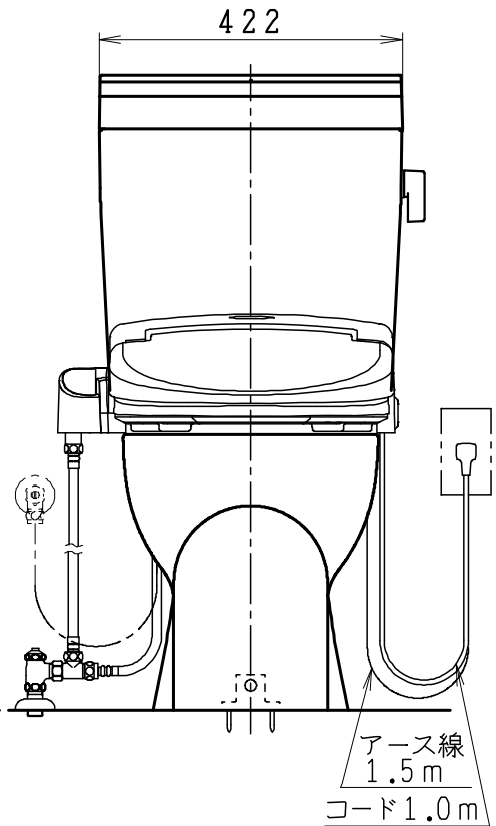

器具明細

品番	品名	個数
SC8050-RGB(C)	便器セット	1
ST6012-0E(Y)K	タンクセット	1
JCS552型	温水洗浄便座	1

- 温水洗浄便座の仕様
電源 AC100V 50/60Hz
最大消費電力 560W
(温水洗浄便座はEN.DNタイプ共、外観・寸法が同じで便座機能が異なります)
- 便器セットCの場合はヒーター仕様を示します。
ヒーター便器の仕様 (コード長さ1m)
電源 AC100V 50/60Hz
消費電力 23W
- タンクセットYの場合水抜方式を示します。
(別途配管用水抜栓を設置してください)

製図	写図	検図	承認	シリーズ名	品番	SC8050-RGB(C)	尺度	1/10
亀井		地名坊	間瀬	ココクリンⅢ	品番	ST6012-0E(Y)K		
				ジャニス工業株式会社	図番	C805RT320		