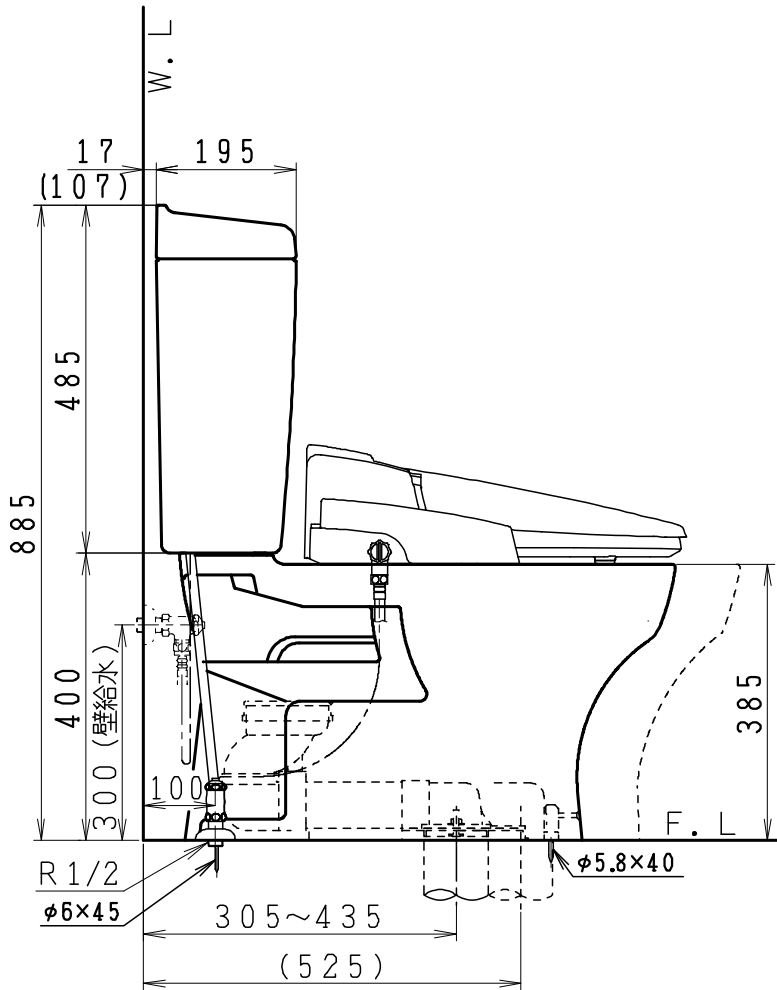

器具明細

品番	品名	個数
SC8050-RGB(C)	便器セット	1
ST6012-0E(Y)K	タンクセット	1
JCS552型	温水洗浄便座	1

- 温水洗浄便座の仕様
電源 AC100V 50/60Hz
最大消費電力 560W
(温水洗浄便座はEN.DNタイプ共、外観・寸法が同じで便座機能が異なります)
- 便器セットCの場合はヒーター仕様を示します。
ヒーター便器の仕様 (コード長さ1m)
電源 AC100V 50/60Hz
消費電力 23W
- タンクセットYの場合水抜方式を示します。
(別途配管用水抜栓を設置してください)

製図	写図	検図	承認	シリーズ名	品番	SC8050-RGB(C)	尺度	1/10
亀井		地名坊	間瀬	ココクリンⅢ	品番	ST6012-0E(Y)K		
				ジャニス工業株式会社	図番	C805RT320		