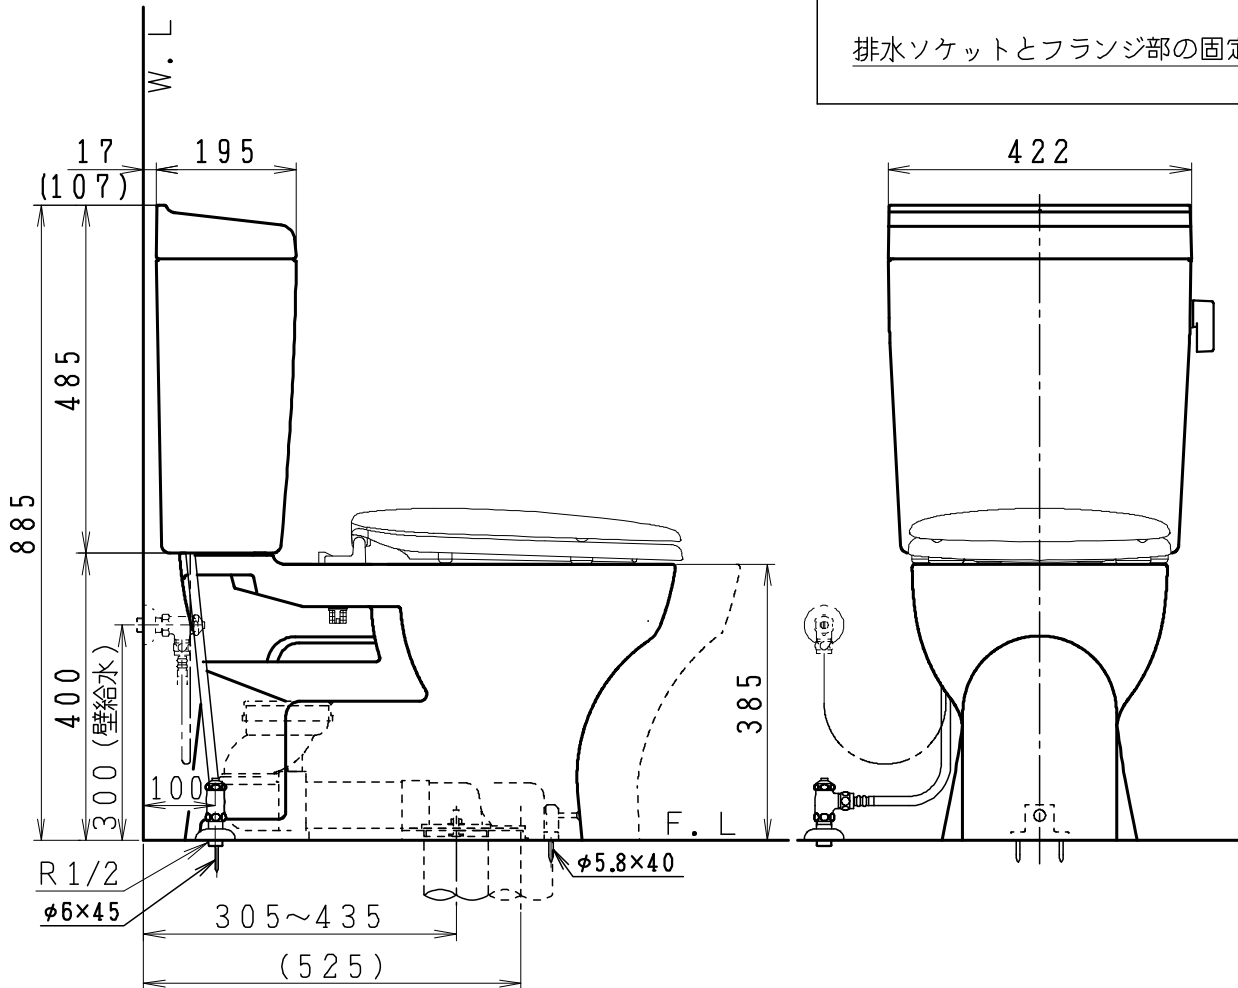

器具明細

品番	品名	個数
SC8050-RGB(C)	便器セット	1
ST6012-0E(Y)K	タンクセット	1
NC822W	前丸便座	1

- ・便器セットCの場合はヒーター仕様を示します。
ヒーター便器の仕様 (コード長さ1m)
電源 AC100V 50/60Hz
消費電力 23W
- ・タンクセットYの場合水抜方式を示します。
(別途配管用水抜栓を設置してください)

製図	写図	検図	承認	シリーズ名	品番	SC8050-RGB(C)	尺度	1/10
亀井			間瀬	ココクリンⅢ	品番	ST6012-0E(Y)K		
				ジャニス工業株式会社	図番	C805RT280		