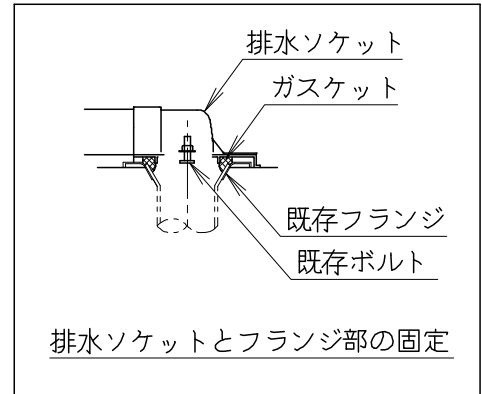

器具明細

品番	品名	個数
SC8050-RGB(C)	便器セット	1
ST6012-0E(Y)K	タンクセット	1
NC822W	前丸便座	1

- ・便器セットCの場合はヒーター仕様を示します。
ヒーター便器の仕様 (コード長さ1m)
電源 AC100V 50/60Hz
消費電力 23W
- ・タンクセットYの場合水抜方式を示します。
(別途配管用水抜栓を設置してください)

製図	写図	検図	承認	シリーズ名	品番	SC8050-RGB(C)	尺度	1/10
亀井			間瀬	ココクリンⅢ	品番	ST6012-0E(Y)K		
				ジャニス工業株式会社	図番	C805RT280		