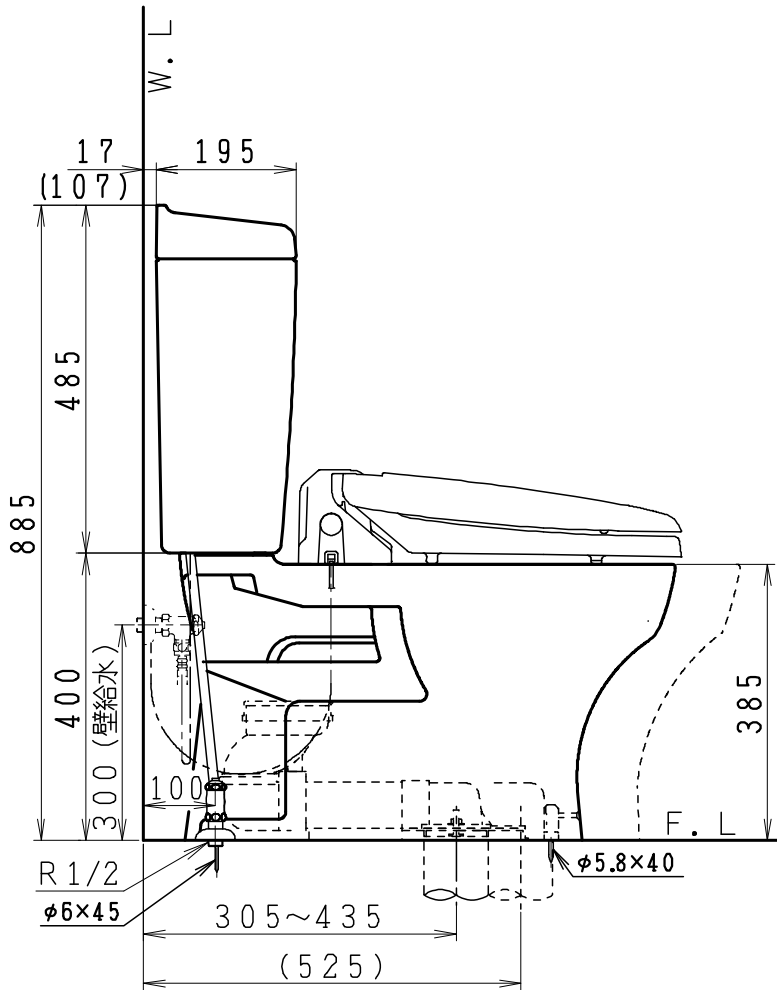

器具明細

品番	品名	個数
SC8050-RGB(C)	便器セット	1
ST6012-0E(Y)K	タンクセット	1
NC823WHL	前丸暖房便座	1

- ・前丸暖房便座の仕様
電源 AC100V 50/60Hz
最大消費電力 48W
- ・便器セットCの場合はヒーター仕様を示します。
ヒーター便器の仕様(コード長さ1m)
電源 AC100V 50/60Hz
消費電力 23W
- ・タンクセットYの場合水抜方式を示します。
(別途配管用水抜栓を設置してください)

製図	写図	検図	承認	シリーズ名	品番	SC8050-RGB(C)	尺度	1/10
亀井		地名坊	間瀬	ココクリンⅢ	品番	ST6012-0E(Y)K		
				ジャニス工業株式会社	図番	C805RT300		