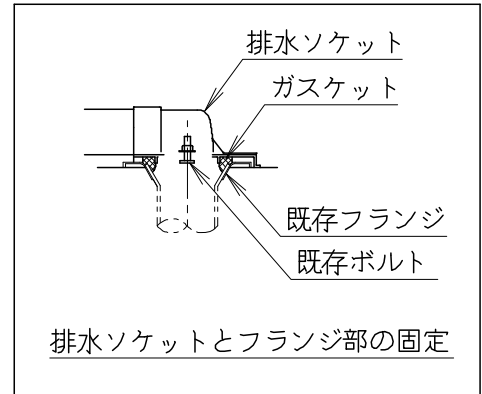

器具明細

品番	品名	個数
SC8050-RGB(C)	便器セット	1
ST6012-0E(Y)K	タンクセット	1
NC823WHL	前丸暖房便座	1

- ・前丸暖房便座の仕様
電源 AC100V 50/60Hz
最大消費電力 48W
- ・便器セットCの場合はヒーター仕様を示します。
ヒーター便器の仕様(コード長さ1m)
電源 AC100V 50/60Hz
消費電力 23W
- ・タンクセットYの場合水抜方式を示します。
(別途配管用水抜栓を設置してください)

製図	写図	検図	承認	シリーズ名	品番	SC8050-RGB(C)	尺度	1/10
亀井		地名坊	間瀬	ココクリンⅢ	品番	ST6012-0E(Y)K		
				ジャニス工業株式会社	図番	C805RT300		