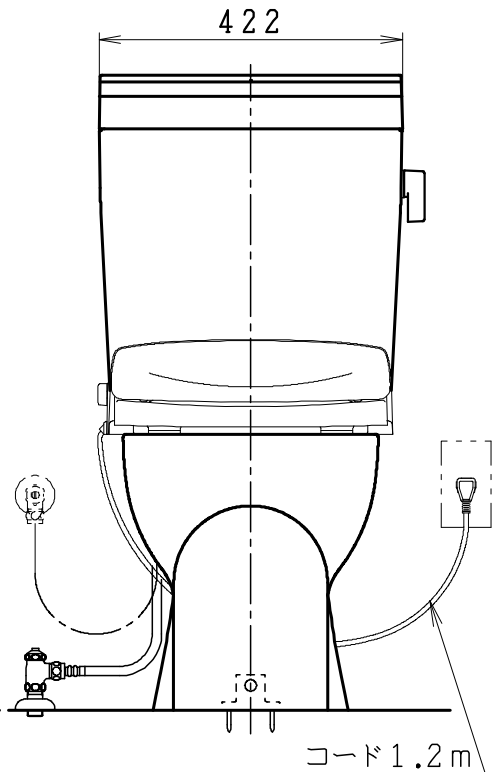

器具明細

品番	品名	個数
SC8050-RGB(C)	便器セット	1
ST6012-0E(Y)K	タンクセット	1
NC823WHL	前丸暖房便座	1

- ・前丸暖房便座の仕様
電源 AC100V 50/60Hz
最大消費電力 48W
- ・便器セットCの場合はヒーター仕様を示します。
ヒーター便器の仕様(コード長さ1m)
電源 AC100V 50/60Hz
消費電力 23W
- ・タンクセットYの場合水抜方式を示します。
(別途配管用水抜栓を設置してください)

製図	写図	検図	承認	シリーズ名	品番	SC8050-RGB(C)	尺度	1/10
亀井		地名坊	間瀬	ココクリンⅢ	品番	ST6012-0E(Y)K		
				ジャニス工業株式会社	図番	C805RT300		