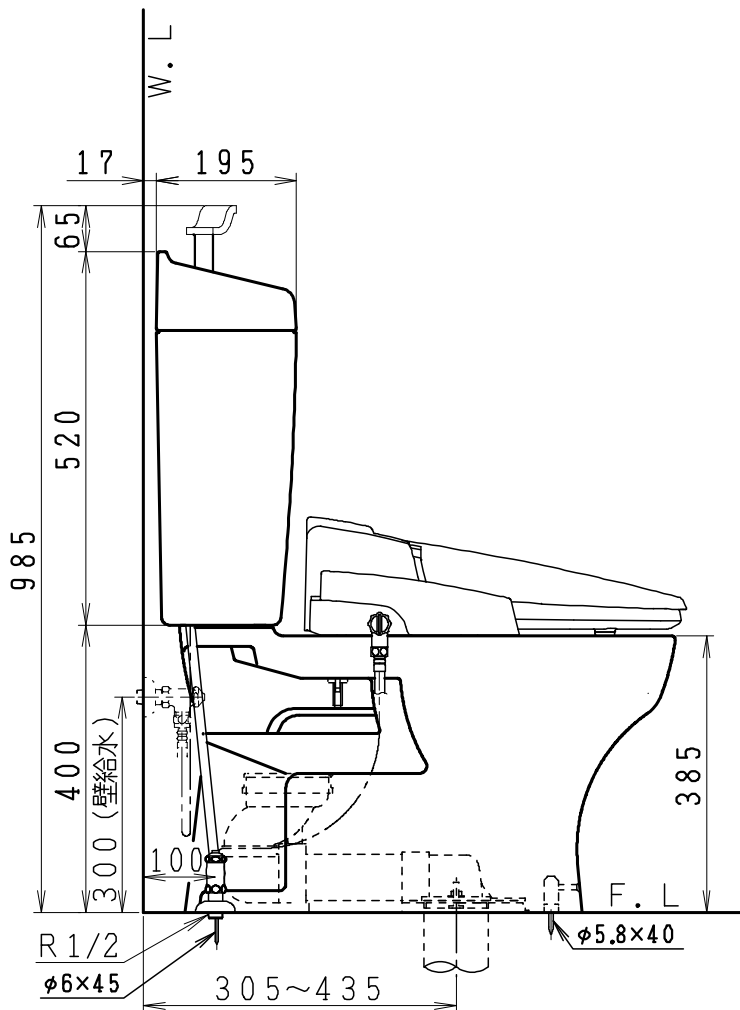

器具明細

品番	品名	個数
SC8050-RGB(C)	便器セット	1
ST6012-1E(Y)K	タンクセット	1
JCS552型	温水洗浄便座	1

- 温水洗浄便座の仕様
電源 AC100V 50/60Hz
最大消費電力 560W
(温水洗浄便座はEN.DNタイプ共、外観・寸法が同じで便座機能が異なります)
- 便器セットCの場合はヒーター仕様を示します。ヒーター便器の仕様(コード長さ1m)
電源 AC100V 50/60Hz
消費電力 23W
- タンクセットYの場合水抜方式を示します。(別途配管用水抜栓を設置してください)

製図	写図	検図	承認	シリーズ名	品番	SC8050-RGB(C)	尺度	1/10
亀井		地名坊	間瀬	ココクリンⅢ	品番	ST6012-1E(Y)K		
				ジャニス工業株式会社	図番	C805RT310		