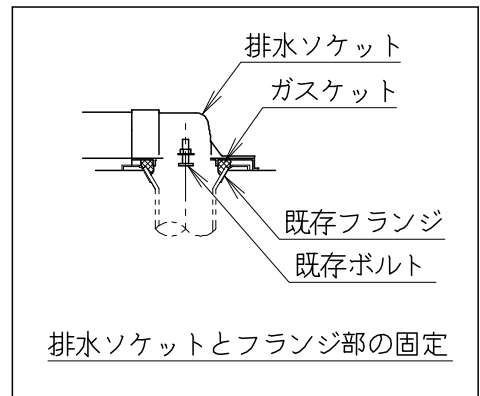

器具明細

品番	品名	個数
SC8050-RGB(C)	便器セット	1
ST6012-1E(Y)K	タンクセット	1
JCS552型	温水洗浄便座	1

- 温水洗浄便座の仕様
電源 AC100V 50/60Hz
最大消費電力 560W
(温水洗浄便座はEN.DNタイプ共、外観・寸法が同じで便座機能が異なります)
- 便器セットCの場合はヒーター仕様を示します。ヒーター便器の仕様(コード長さ1m)
電源 AC100V 50/60Hz
消費電力 23W
- タンクセットYの場合水抜方式を示します。(別途配管用水抜栓を設置してください)

製図	写図	検図	承認	シリーズ名	品番	SC8050-RGB(C)	尺度	1/10
亀井		地名坊	間瀬	ココクリンⅢ	品番	ST6012-1E(Y)K		
				ジャニス工業株式会社	図番	C805RT310		