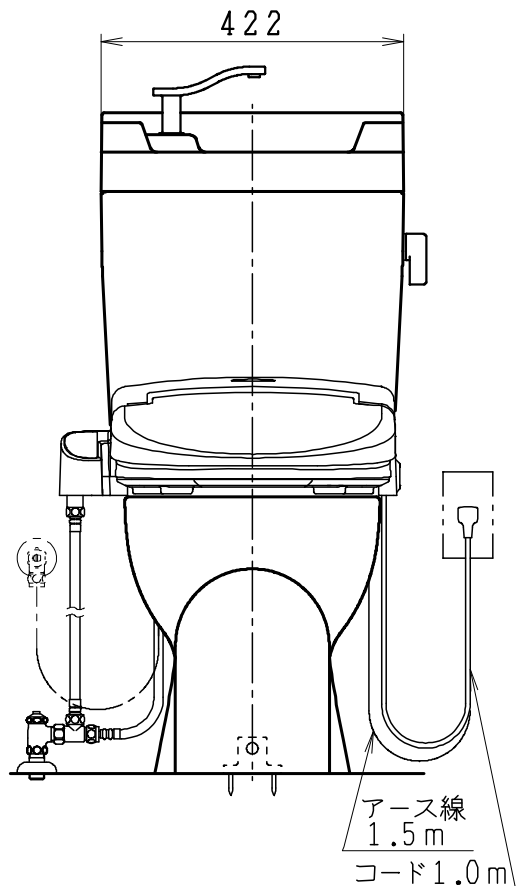

器具明細

品番	品名	個数
SC8050-RGB(C)	便器セット	1
ST6012-1E(Y)K	タンクセット	1
JCS552型	温水洗浄便座	1

- 温水洗浄便座の仕様
電源 AC100V 50/60Hz
最大消費電力 560W
(温水洗浄便座はEN.DNタイプ共、外観・寸法が同じで便座機能が異なります)
- 便器セットCの場合はヒーター仕様を示します。ヒーター便器の仕様(コード長さ1m)
電源 AC100V 50/60Hz
消費電力 23W
- タンクセットYの場合水抜方式を示します。(別途配管用水抜栓を設置してください)

製図	写図	検図	承認	シリーズ名	品番	SC8050-RGB(C)	尺度	1/10
亀井		地名坊	間瀬	ココクリンⅢ	品番	ST6012-1E(Y)K		
				ジャニス工業株式会社	図番	C805RT310		