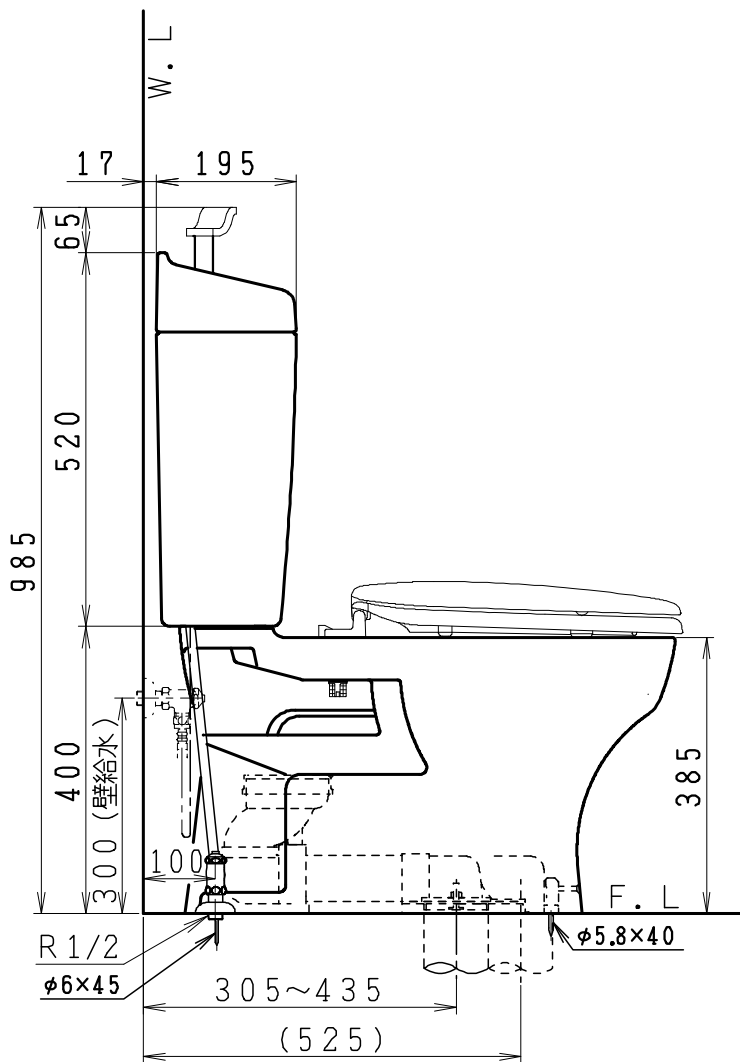

器具明細

品番	品名	個数
SC8050-RGB(C)	便器セット	1
ST6012-1E(Y)K	タンクセット	1
NC822W	前丸便座	1

- 便器セットCの場合はヒーター仕様を示します。
ヒーター便器の仕様(コード長さ1m)
電源 AC100V 50/60Hz
消費電力 23W
- タンクセットYの場合水抜方式を示します。
(別途配管用水抜栓を設置してください)

製図	写図	検図	承認	シリーズ名	品番	SC8050-RGB(C)	尺度	1
亀井			間瀬	ココクリンⅢ	ST6012-1E(Y)K			10
				ジャニス工業株式会社	図番	C805RT270		