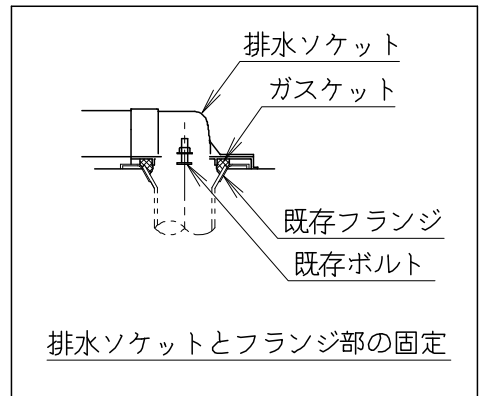

器具明細

品番	品名	個数
SC8050-RGB(C)	便器セット	1
ST6012-1E(Y)K	タンクセット	1
NC822W	前丸便座	1

- 便器セットCの場合はヒーター仕様を示します。
ヒーター便器の仕様(コード長さ1m)
電源 AC100V 50/60Hz
消費電力 23W
- タンクセットYの場合水抜方式を示します。
(別途配管用水抜栓を設置してください)

製図	写図	検図	承認	シリーズ名	品番	SC8050-RGB(C)	尺度	1
亀井			間瀬	ココクリンⅢ	ST6012-1E(Y)K			10
				ジャニス工業株式会社	図番	C805RT270		