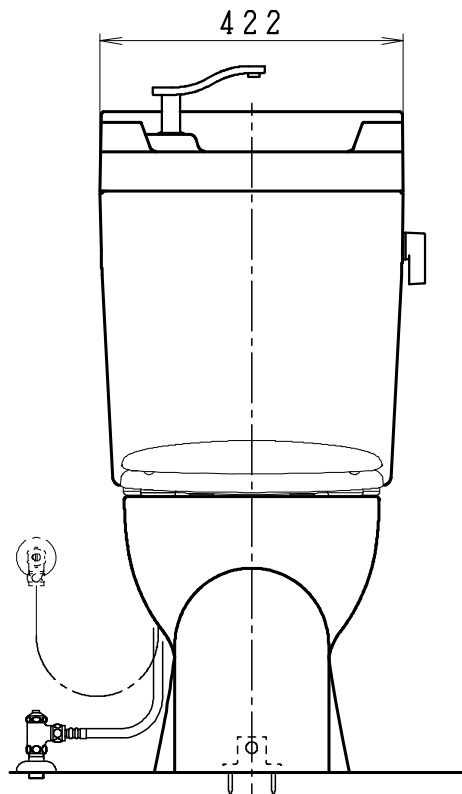

器具明細

品番	品名	個数
SC8050-RGB(C)	便器セット	1
ST6012-1E(Y)K	タンクセット	1
NC822W	前丸便座	1

- 便器セットCの場合はヒーター仕様を示します。
ヒーター便器の仕様(コード長さ1m)
電源 AC100V 50/60Hz
消費電力 23W
- タンクセットYの場合水抜方式を示します。
(別途配管用水抜栓を設置してください)

製図	写図	検図	承認	シリーズ名	品番	SC8050-RGB(C)	尺度	1
亀井			間瀬	ココクリンⅢ	ST6012-1E(Y)K			10
				ジャニス工業株式会社	図番	C805RT270		