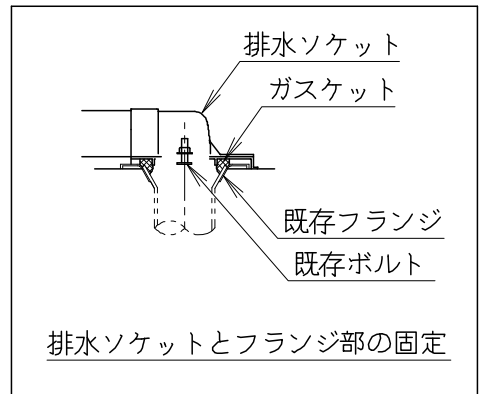

器具明細

品番	品名	個数
SC8050-RGB(C)	便器セット	1
ST6012-1E(Y)K	タンクセット	1
NC823WHL	前丸暖房便座	1

- ・前丸暖房便座の仕様
電源 AC100V 50/60Hz
最大消費電力 48W
- ・便器セットCの場合はヒーター仕様を示します。
ヒーター便器の仕様(コード長さ1m)
電源 AC100V 50/60Hz
消費電力 23W
- ・タンクセットYの場合水抜方式を示します。
(別途配管用水抜栓を設置してください)

製図	写図	検図	承認	シリーズ名	品番	SC8050-RGB(C)	尺度	1/10
亀井			間瀬	ココクリンⅢ	品番	ST6012-1E(Y)K		
				ジャニス工業株式会社	図番	C805RT290		