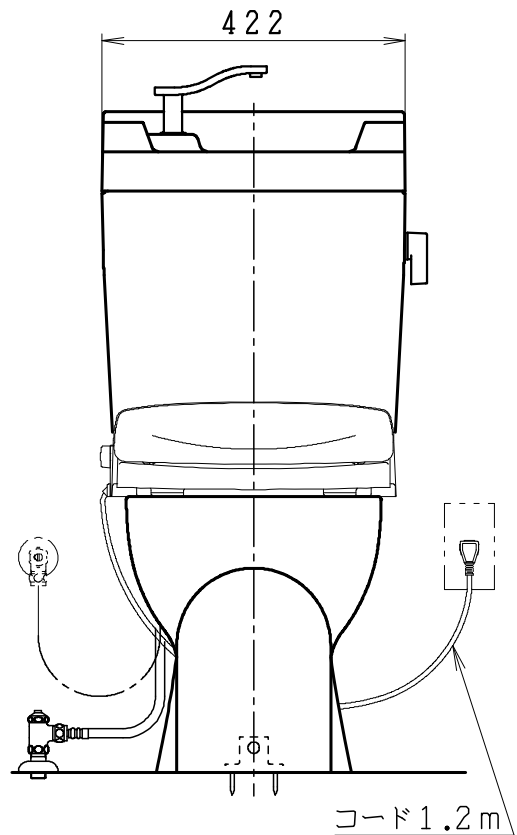

器具明細

品番	品名	個数
SC8050-RGB(C)	便器セット	1
ST6012-1E(Y)K	タンクセット	1
NC823WHL	前丸暖房便座	1

- ・前丸暖房便座の仕様
電源 AC100V 50/60Hz
最大消費電力 48W
- ・便器セットCの場合はヒーター仕様を示します。
ヒーター便器の仕様(コード長さ1m)
電源 AC100V 50/60Hz
消費電力 23W
- ・タンクセットYの場合水抜方式を示します。
(別途配管用水抜栓を設置してください)

製図	写図	検図	承認	シリーズ名	品番	SC8050-RGB(C)	尺度	1/10
亀井			間瀬	ココクリンⅢ	品番	ST6012-1E(Y)K		
				ジャニス工業株式会社	図番	C805RT290		