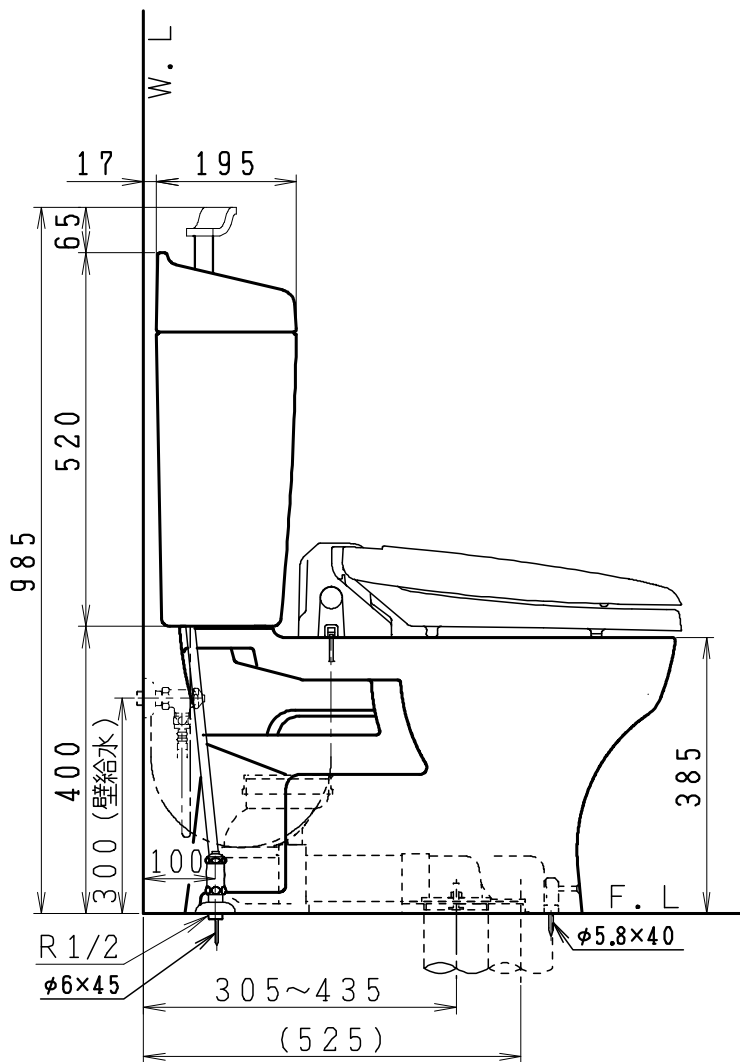

器具明細

品番	品名	個数
SC8050-RGB(C)	便器セット	1
ST6012-1E(Y)K	タンクセット	1
NC823WHL	前丸暖房便座	1

- ・前丸暖房便座の仕様
電源 AC100V 50/60Hz
最大消費電力 48W
- ・便器セットCの場合はヒーター仕様を示します。
ヒーター便器の仕様(コード長さ1m)
電源 AC100V 50/60Hz
消費電力 23W
- ・タンクセットYの場合水抜方式を示します。
(別途配管用水抜栓を設置してください)

製図	写図	検図	承認	シリーズ名	品番	SC8050-RGB(C)	尺度	1/10
亀井			間瀬	ココクリンⅢ	品番	ST6012-1E(Y)K		
				ジャニス工業株式会社	図番	C805RT290		