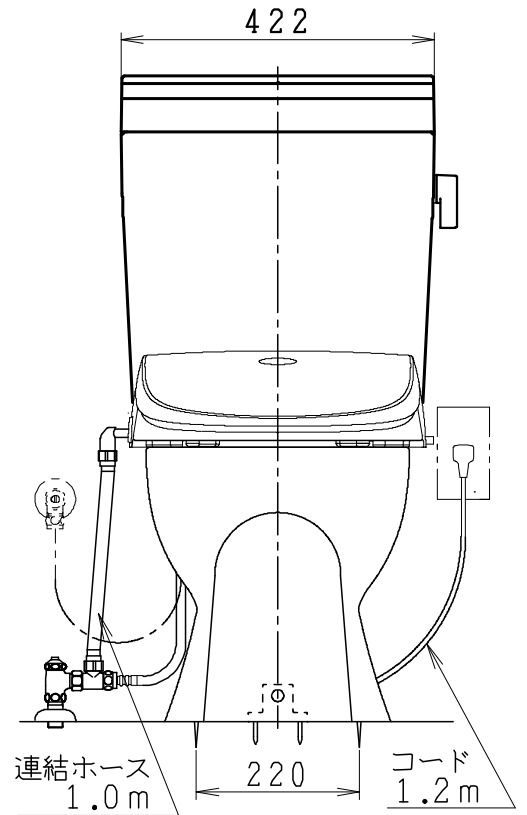

器具明細

品番	品名	個数
SC8050-PGB(C)	便器セット	1
ST6014-0E(Y)K	タンクセット	1
JCS-851DRN	温水洗浄便座	1

- 温水洗浄便座の仕様
電源 AC100V 50/60Hz
最大消費電力 1055W
- 便器セットCの場合はヒーター仕様を示します。
ヒーター便器の仕様(コード長さ1m)
電源 AC100V 50/60Hz
消費電力 23W
- タンクセットYの場合水抜方式を示します。
(別途配管用水抜栓を設置してください)

リモコン

リモコンは信号の届く位置に設置してください

製図	写図	検図	承認	シリーズ名	品番	SC8050-PGB(C)	尺度	1 / 10
亀井			間瀬	ココクリンⅢ	品番	ST6014-0E(Y)K		
28・8・19				Janis ジャニス工業株式会社	図番	C805PT440		