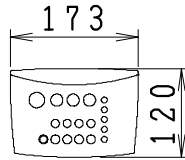

器具明細

品番	品名	個数
SC8050-PGB(C)	便器セット	1
ST6014-0E(Y)K	タンクセット	1
JCS-851DRN	温水洗浄便座	1

- 温水洗浄便座の仕様
電源 AC100V 50/60Hz
最大消費電力 1055W
- 便器セットCの場合はヒーター仕様を示します。
ヒーター便器の仕様(コード長さ1m)
電源 AC100V 50/60Hz
消費電力 23W
- タンクセットYの場合水抜方式を示します。
(別途配管用水抜栓を設置してください)

リモコン

リモコンは信号の届く位置に設置してください

製図	写図	検図	承認	シリーズ名	品番	SC8050-PGB(C)	尺度	1 / 10
亀井			間瀬	ココクリンⅢ	品番	ST6014-0E(Y)K		
28・8・19				Janis ジャニス工業株式会社	図番	C805PT440		