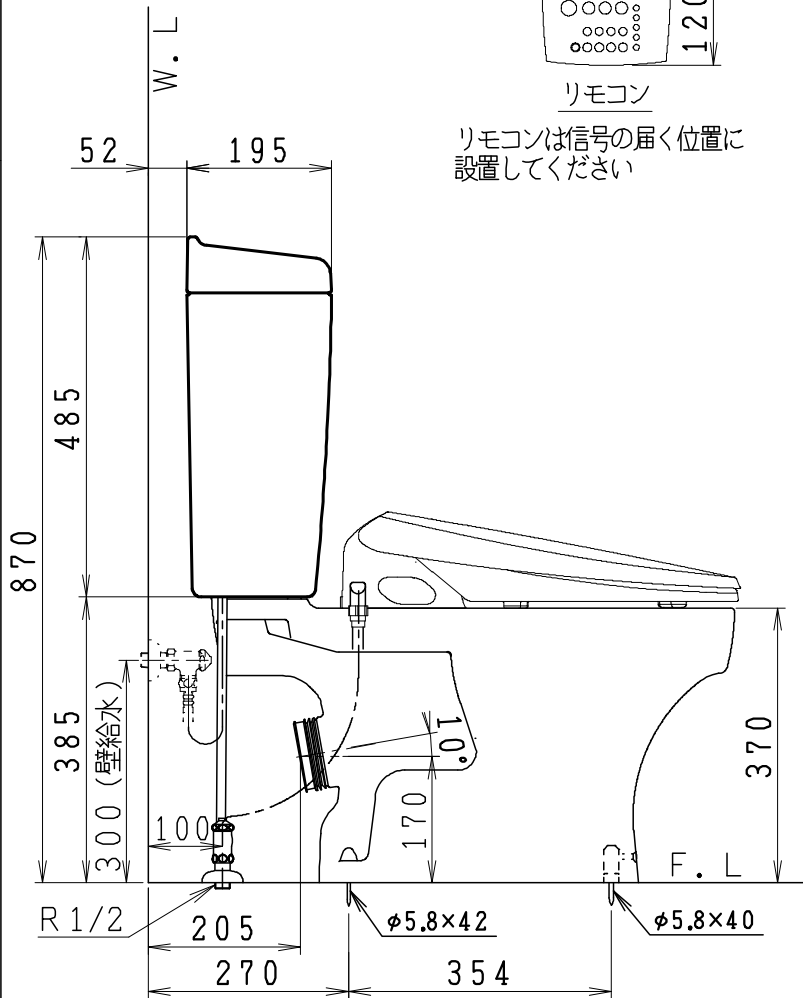

器具明細

品番	品名	個数
SC8050-PGB(C)	便器セット	1
ST6014-0E(Y)K	タンクセット	1
JCS-851DRN	温水洗浄便座	1

- 温水洗浄便座の仕様
電源 AC100V 50/60Hz
最大消費電力 1055W
- 便器セットCの場合はヒーター仕様を示します。
ヒーター便器の仕様(コード長さ1m)
電源 AC100V 50/60Hz
消費電力 23W
- タンクセットYの場合水抜方式を示します。
(別途配管用水抜栓を設置してください)

リモコン

リモコンは信号の届く位置に設置してください

製図	写図	検図	承認	シリーズ名	品番	SC8050-PGB(C)	尺度	1 / 10
亀井			間瀬	ココクリンⅢ	品番	ST6014-0E(Y)K		
28・8・19				Janis ジャニス工業株式会社	図番	C805PT440		