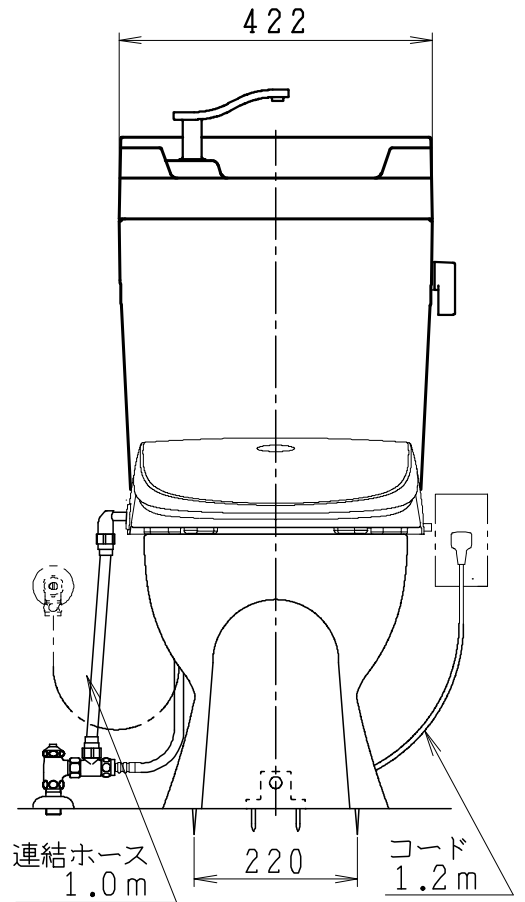

器具明細

品番	品名	個数
SC8050-PGB(C)	便器セット	1
ST6014-1E(Y)K	タンクセット	1
JCS-851DRN	温水洗浄便座	1

- 温水洗浄便座の仕様
電源 AC100V 50/60Hz
最大消費電力 1055W
- 便器セットCの場合はヒーター仕様を示します。
ヒーター便器の仕様(コード長さ1m)
電源 AC100V 50/60Hz
消費電力 23W
- タンクセットYの場合水抜方式を示します。
(別途配管用水抜栓を設置してください)

リモコン

リモコンは信号の届く位置に設置してください

製図	写図	検図	承認	シリーズ名	品番	SC8050-PGB(C)	尺度	1 / 10
亀井			間瀬	ココクリンⅢ	品番	ST6014-1E(Y)K		
28・8・19				Janis ジャニス工業株式会社	図番	C805PT400		