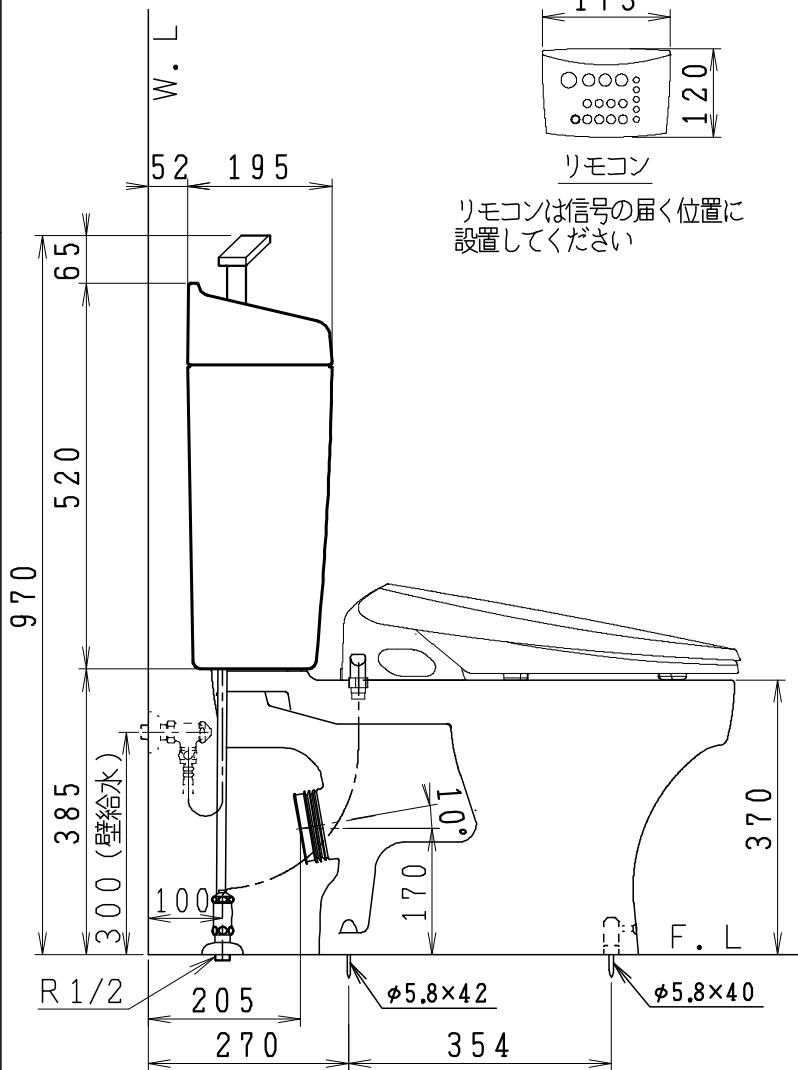

器具明細

品番	品名	個数
SC8050-PGB(C)	便器セット	1
ST6014-1E(Y)K	タンクセット	1
JCS-851DRN	温水洗浄便座	1

- 温水洗浄便座の仕様
電源 AC100V 50/60Hz
最大消費電力 1055W
- 便器セットCの場合はヒーター仕様を示します。
ヒーター便器の仕様(コード長さ1m)
電源 AC100V 50/60Hz
消費電力 23W
- タンクセットYの場合水抜方式を示します。
(別途配管用水抜栓を設置してください)

リモコン

リモコンは信号の届く位置に設置してください

製図	写図	検図	承認	シリーズ名	品番	SC8050-PGB(C)	尺度	1 / 10
亀井			間瀬	ココクリンⅢ	品番	ST6014-1E(Y)K		
28・8・19				Janis ジャニス工業株式会社	図番	C805PT400		