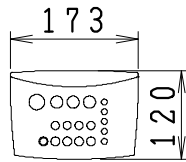

器具明細

品番	品名	個数
SC8050-PGB(C)	便器セット	1
ST6014-1E(Y)K	タンクセット	1
JCS-851DRN	温水洗浄便座	1

- 温水洗浄便座の仕様
電源 AC100V 50/60Hz
最大消費電力 1055W
- 便器セットCの場合はヒーター仕様を示します。
ヒーター便器の仕様(コード長さ1m)
電源 AC100V 50/60Hz
消費電力 23W
- タンクセットYの場合水抜方式を示します。
(別途配管用水抜栓を設置してください)

リモコン

リモコンは信号の届く位置に設置してください

製図	写図	検図	承認	シリーズ名	品番	SC8050-PGB(C)	尺度	1 / 10
亀井			間瀬	ココクリンⅢ	品番	ST6014-1E(Y)K		
28・8・19				Janis ジャニス工業株式会社	図番	C805PT400		