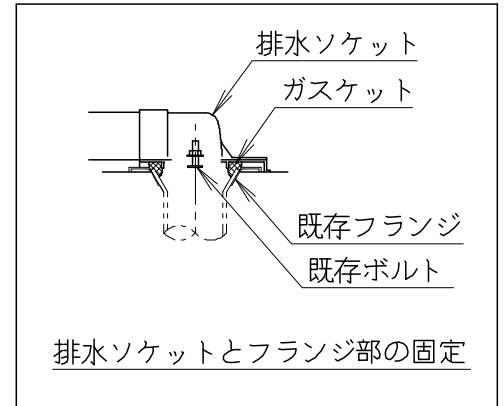

器具明細

品番	品名	個数
SC8050-RGB(C)	便器セット	1
ST6014-0E(Y)K	タンクセット	1
JCS-851DRN	温水洗浄便座	1

- 温水洗浄便座の仕様
電源 AC100V 50/60Hz
最大消費電力 1055W
- 便器セットCの場合はヒーター仕様を示します。
ヒーター便器の仕様(コード長さ1m)
電源 AC100V 50/60Hz
消費電力 23W
- タンクセットYの場合水抜方式を示します。
(別途配管用水抜栓を設置してください)

リモコン

リモコンは信号の届く位置に設置してください

製 図	写 図	検 図	承認	シリーズ名	品番	SC8050-RGB(C)	尺 度	1 / 10
亀井			間瀬	ココクリンⅢ	品番	ST6014-0E(Y)K		
28・8・19				Janis ジャニス工業株式会社	図番	C805RT410		