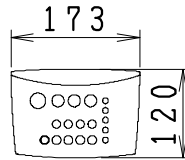

器具明細

品番	品名	個数
SC8050-RGB(C)	便器セット	1
ST6014-0E(Y)K	タンクセット	1
JCS-851DRN	温水洗浄便座	1

- 温水洗浄便座の仕様
電源 AC100V 50/60Hz
最大消費電力 1055W
- 便器セットCの場合はヒーター仕様を示します。
ヒーター便器の仕様(コード長さ1m)
電源 AC100V 50/60Hz
消費電力 23W
- タンクセットYの場合水抜方式を示します。
(別途配管用水抜栓を設置してください)

リモコン

リモコンは信号の届く位置に設置してください

製 図	写 図	検 図	承認	シリーズ名	品番	SC8050-RGB(C)	尺 度	1 / 10
亀井			間瀬	ココクリンⅢ	品番	ST6014-0E(Y)K		
28・8・19				Janis ジャニス工業株式会社	図番	C805RT410		