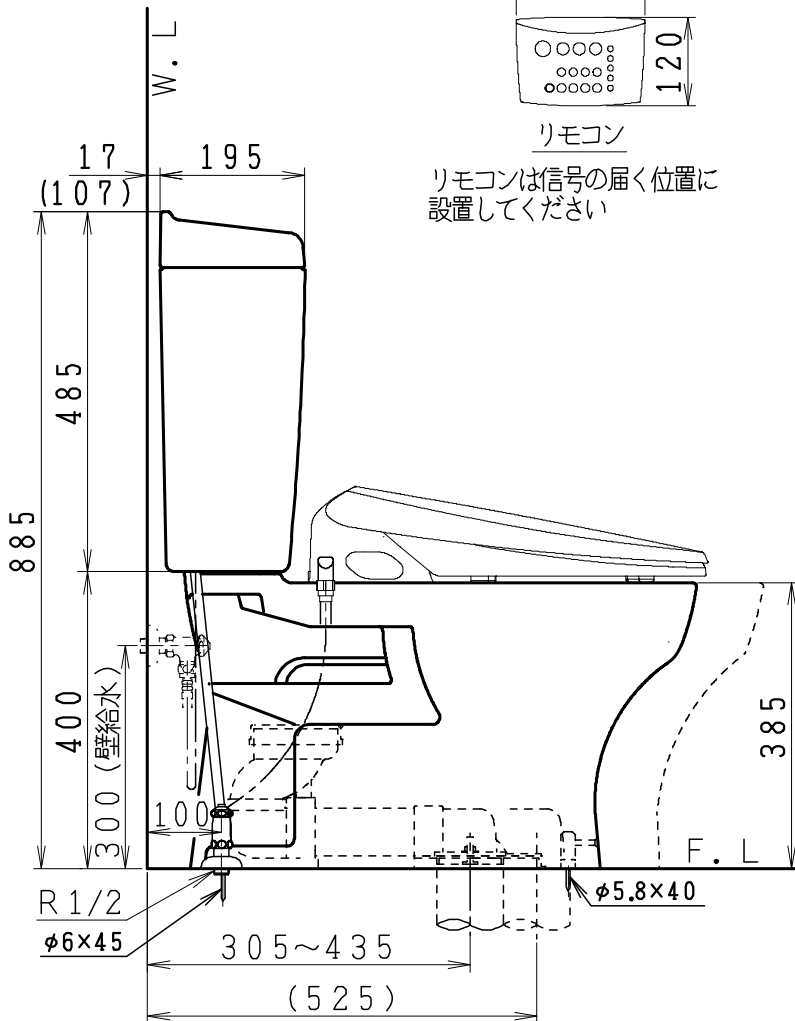

器具明細

品番	品名	個数
SC8050-RGB(C)	便器セット	1
ST6014-0E(Y)K	タンクセット	1
JCS-851DRN	温水洗浄便座	1

- 温水洗浄便座の仕様
電源 AC100V 50/60Hz
最大消費電力 1055W
- 便器セットCの場合はヒーター仕様を示します。
ヒーター便器の仕様(コード長さ1m)
電源 AC100V 50/60Hz
消費電力 23W
- タンクセットYの場合水抜方式を示します。
(別途配管用水抜栓を設置してください)

リモコン

リモコンは信号の届く位置に設置してください

製 図	写 図	検 図	承認	シリーズ名	品番	SC8050-RGB(C)	尺 度	1 / 10
亀井			間瀬	ココクリンⅢ	品番	ST6014-0E(Y)K		
28・8・19				Janis ジャニス工業株式会社	図番	C805RT410		