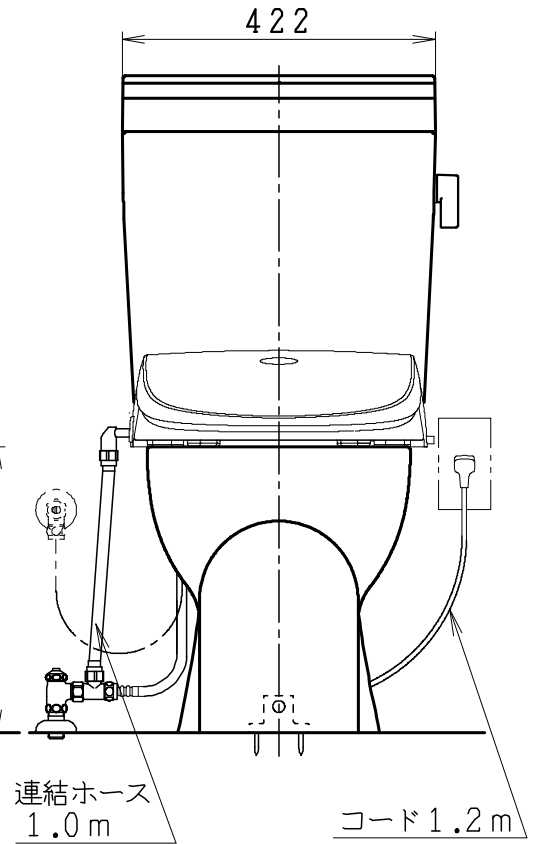

器具明細

品番	品名	個数
SC8050-RGB(C)	便器セット	1
ST6014-0E(Y)K	タンクセット	1
JCS-851DRN	温水洗浄便座	1

- 温水洗浄便座の仕様
電源 AC100V 50/60Hz
最大消費電力 1055W
- 便器セットCの場合はヒーター仕様を示します。
ヒーター便器の仕様(コード長さ1m)
電源 AC100V 50/60Hz
消費電力 23W
- タンクセットYの場合水抜方式を示します。
(別途配管用水抜栓を設置してください)

リモコン

リモコンは信号の届く位置に設置してください

製 図	写 図	検 図	承認	シリーズ名	品番	SC8050-RGB(C)	尺 度	1 / 10
亀井			間瀬	ココクリンⅢ	品番	ST6014-0E(Y)K		
28・8・19				Janis ジャニス工業株式会社	図番	C805RT410		