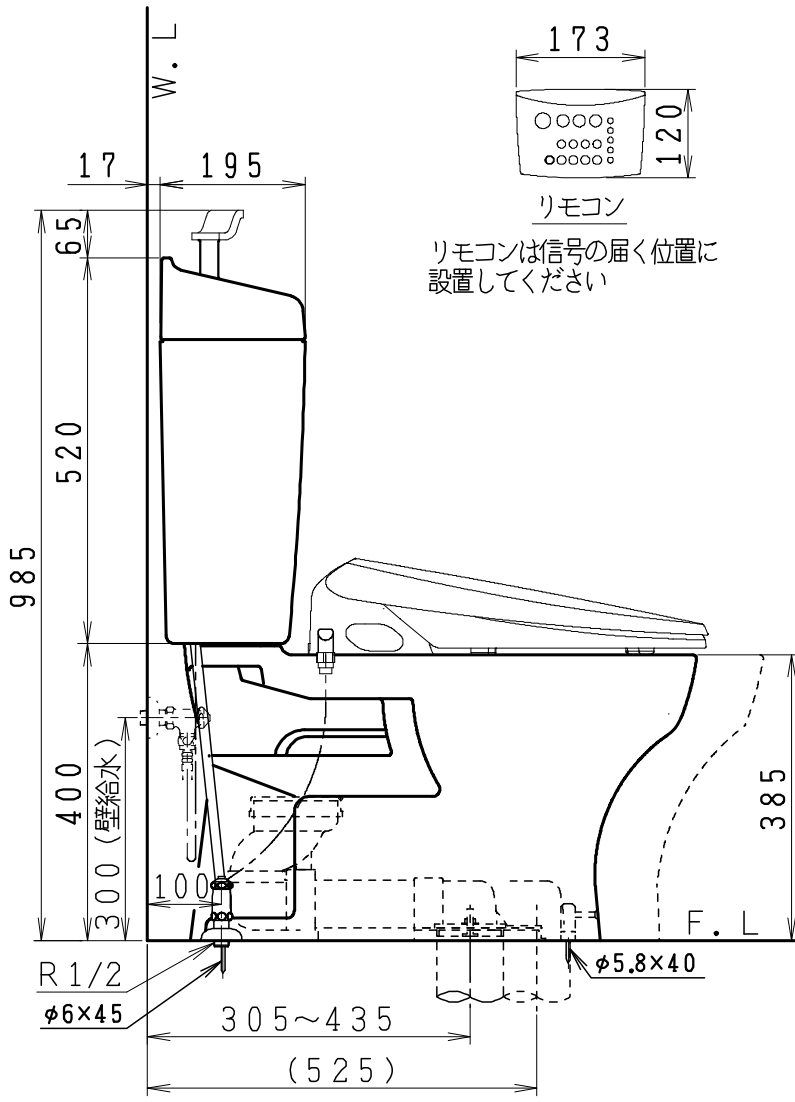

器具明細

品番	品名	個数
SC8050-RGB(C)	便器セット	1
ST6014-1E(Y)K	タンクセット	1
JCS-851DRN	温水洗浄便座	1

- ・温水洗浄便座の仕様
電源 AC100V 50/60Hz
最大消費電力 1055W
- ・便器セットCの場合はヒーター仕様を示します。
ヒーター便器の仕様(コード長さ1m)
電源 AC100V 50/60Hz
消費電力 23W
- ・タンクセットYの場合水抜方式を示します。
(別途配管用水抜栓を設置してください)

リモコン
リモコンは信号の届く位置に設置してください

製 図	写 図	検 図	承認	シリーズ名	品番	SC8050-RGB(C)	尺 度	1 / 10
亀井			間瀬	ココクリンⅢ	品番	ST6014-1E(Y)K		
				Janis ジャニス工業株式会社	図番	C805RT370		