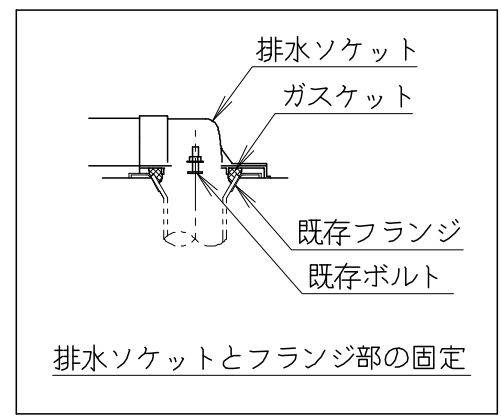

器具明細

品番	品名	個数
SC8050-RGB(C)	便器セット	1
ST6014-1E(Y)K	タンクセット	1
JCS-851DRN	温水洗浄便座	1

- ・温水洗浄便座の仕様
電源 AC100V 50/60Hz
最大消費電力 1055W
- ・便器セットCの場合はヒーター仕様を示します。
ヒーター便器の仕様(コード長さ1m)
電源 AC100V 50/60Hz
消費電力 23W
- ・タンクセットYの場合水抜方式を示します。
(別途配管用水抜栓を設置してください)

リモコン
リモコンは信号の届く位置に設置してください

製 図	写 図	検 図	承認	シリーズ名	品番	SC8050-RGB(C)	尺 度	1 / 10
亀井			間瀬	ココクリンⅢ	品番	ST6014-1E(Y)K		
				Janis ジャニス工業株式会社	図番	C805RT370		