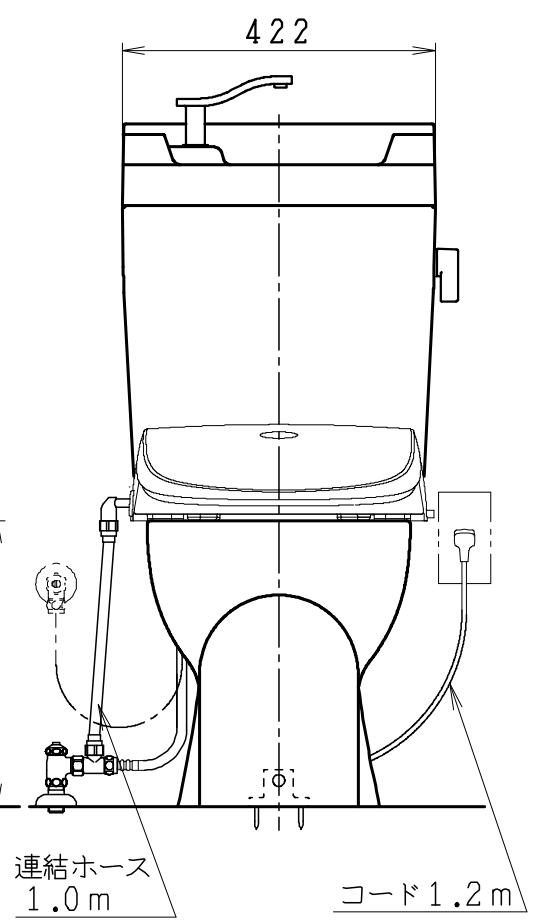

器具明細

品番	品名	個数
SC8050-RGB(C)	便器セット	1
ST6014-1E(Y)K	タンクセット	1
JCS-851DRN	温水洗浄便座	1

- ・温水洗浄便座の仕様
電源 AC100V 50/60Hz
最大消費電力 1055W
- ・便器セットCの場合はヒーター仕様を示します。
ヒーター便器の仕様(コード長さ1m)
電源 AC100V 50/60Hz
消費電力 23W
- ・タンクセットYの場合水抜方式を示します。
(別途配管用水抜栓を設置してください)

リモコン
リモコンは信号の届く位置に設置してください

製 図	写 図	検 図	承認	シリーズ名	品番	SC8050-RGB(C)	尺 度	1 / 10
亀井			間瀬	ココクリンⅢ	品番	ST6014-1E(Y)K		
				Janis ジャニス工業株式会社	図番	C805RT370		