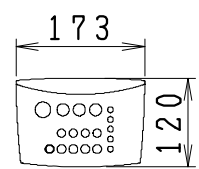

器具明細

品番	品名	個数
SC8050-RGB(C)	便器セット	1
ST6014-1E(Y)K	タンクセット	1
JCS-851DRN	温水洗浄便座	1

- ・温水洗浄便座の仕様
電源 AC100V 50/60Hz
最大消費電力 1055W
- ・便器セットCの場合はヒーター仕様を示します。
ヒーター便器の仕様(コード長さ1m)
電源 AC100V 50/60Hz
消費電力 23W
- ・タンクセットYの場合水抜方式を示します。
(別途配管用水抜栓を設置してください)

リモコン
リモコンは信号の届く位置に設置してください

製 図	写 図	検 図	承認	シリーズ名	品番	SC8050-RGB(C)	尺 度	1 / 10
亀井			間瀬	ココクリンⅢ	品番	ST6014-1E(Y)K		
				Janis ジャニス工業株式会社	図番	C805RT370		