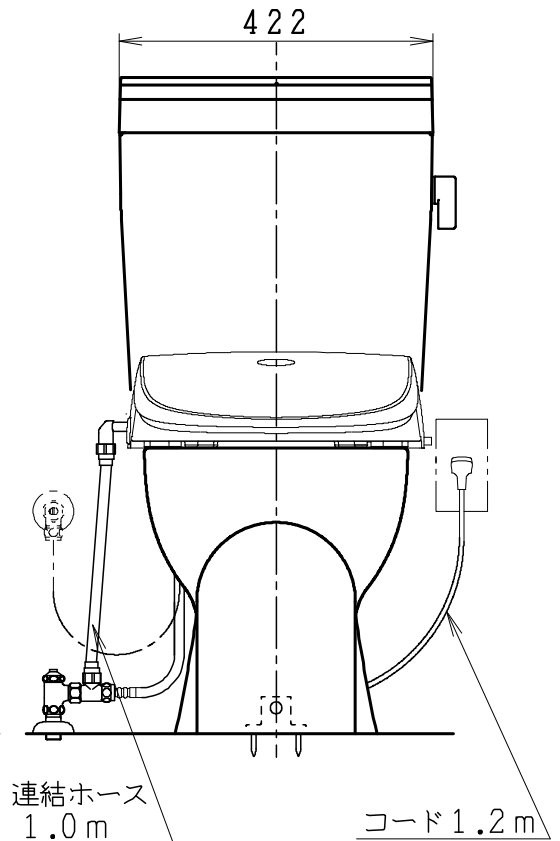

器具明細

品番	品名	個数
SC8050-SGB(C)	便器セット	1
ST6014-0E(Y)K	タンクセット	1
JCS-851DRN	温水洗浄便座	1

- 温水洗浄便座の仕様
電源 AC100V 50/60Hz
最大消費電力 1055W
- 便器セットCの場合はヒーター仕様を示します。
ヒーター便器の仕様(コード長さ1m)
電源 AC100V 50/60Hz
消費電力 23W
- タンクセットYの場合水抜方式を示します。
(別途配管用水抜栓を設置してください)

VP75の場合
床面カット

VU75、VU、VP100の場合
床面40mmカット

製図	写図	検図	承認	シリーズ名	品番	SC8050-SGB(C)	尺度	1/10
亀井			間瀬	ココクリンⅢ	品番	ST6014-0E(Y)K		
28・8・19				Janis ジャニス工業株式会社	図番	C805ST560		