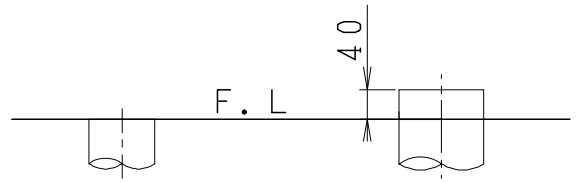

器具明細

品番	品名	個数
SC8050-SGB(C)	便器セット	1
ST6014-0E(Y)K	タンクセット	1
JCS-851DRN	温水洗浄便座	1

- 温水洗浄便座の仕様
電源 AC100V 50/60Hz
最大消費電力 1055W
- 便器セットCの場合はヒーター仕様を示します。
ヒーター便器の仕様(コード長さ1m)
電源 AC100V 50/60Hz
消費電力 23W
- タンクセットYの場合水抜方式を示します。
(別途配管用水抜栓を設置してください)

VP75の場合
床面カット

VU75、VU、VP100の場合
床面40mmカット

製図	写図	検図	承認	シリーズ名	品番	SC8050-SGB(C)	尺度	1/10
亀井			間瀬	ココクリンⅢ	品番	ST6014-0E(Y)K		
28・8・19				Janis ジャニス工業株式会社	図番	C805ST560		