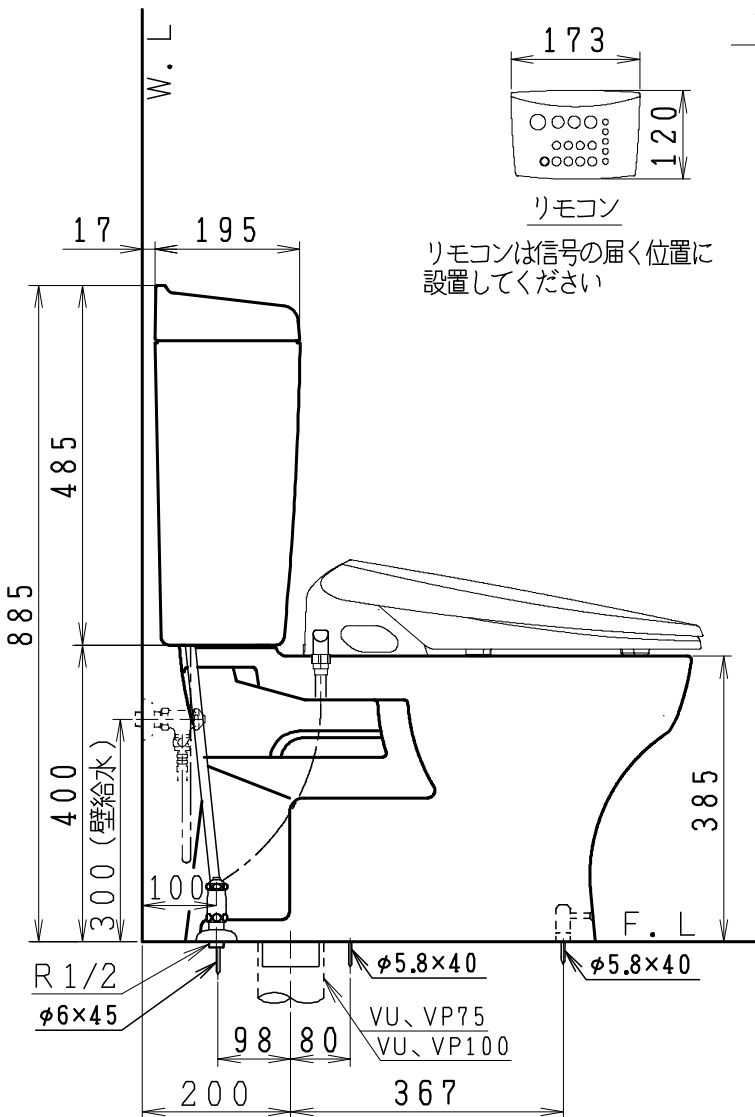

器具明細

品番	品名	個数
SC8050-SGB(C)	便器セット	1
ST6014-0E(Y)K	タンクセット	1
JCS-851DRN	温水洗浄便座	1

- 温水洗浄便座の仕様
電源 AC100V 50/60Hz
最大消費電力 1055W
- 便器セットCの場合はヒーター仕様を示します。
ヒーター便器の仕様(コード長さ1m)
電源 AC100V 50/60Hz
消費電力 23W
- タンクセットYの場合水抜方式を示します。
(別途配管用水抜栓を設置してください)

VP75の場合
床面カット

VU75、VU、VP100の場合
床面40mmカット

製図	写図	検図	承認	シリーズ名	品番	SC8050-SGB(C)	尺度	1/10
亀井			間瀬	ココクリンⅢ	品番	ST6014-0E(Y)K		
28・8・19				Janis ジャニス工業株式会社	図番	C805ST560		