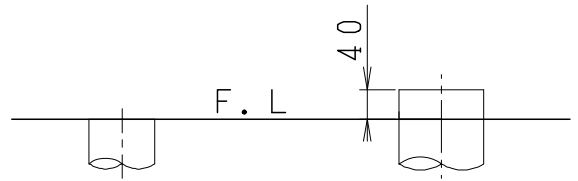

器具明細

品番	品名	個数
SC8050-SGB(C)	便器セット	1
ST6014-1E(Y)K	タンクセット	1
JCS-851DRN	温水洗浄便座	1

- ・温水洗浄便座の仕様
電源 AC100V 50/60Hz
最大消費電力 1055W
- ・便器セットCの場合はヒーター仕様を示します。
ヒーター便器の仕様(コード長さ1m)
電源 AC100V 50/60Hz
消費電力 23W
- ・タンクセットYの場合水抜方式を示します。
(別途配管用水抜栓を設置してください)

VP75の場合
床面カット

VU75、VU、VP100の場合
床土40mmカット

製図	写図	検図	承認	シリーズ名	品番	SC8050-SGB(C)	尺度	1/10
亀井			間瀬	ココクリンⅢ	品番	ST6014-1E(Y)K		
28・8・19				Janis ジャニス工業株式会社	図番	C805ST520		