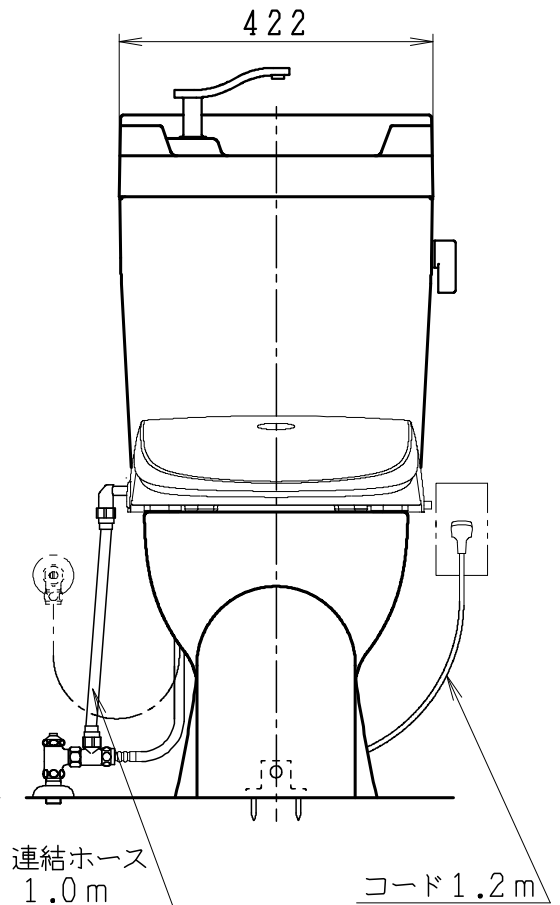

器具明細

品番	品名	個数
SC8050-SGB(C)	便器セット	1
ST6014-1E(Y)K	タンクセット	1
JCS-851DRN	温水洗浄便座	1

- ・温水洗浄便座の仕様
電源 AC100V 50/60Hz
最大消費電力 1055W
- ・便器セットCの場合はヒーター仕様を示します。
ヒーター便器の仕様(コード長さ1m)
電源 AC100V 50/60Hz
消費電力 23W
- ・タンクセットYの場合水抜方式を示します。
(別途配管用水抜栓を設置してください)

VP75の場合
床面カット

VU75、VU、VP100の場合
床土40mmカット

製図	写図	検図	承認	シリーズ名	品番	SC8050-SGB(C)	尺度	1/10
亀井			間瀬	ココクリンⅢ	品番	ST6014-1E(Y)K		
28・8・19				Janis ジャニス工業株式会社	図番	C805ST520		