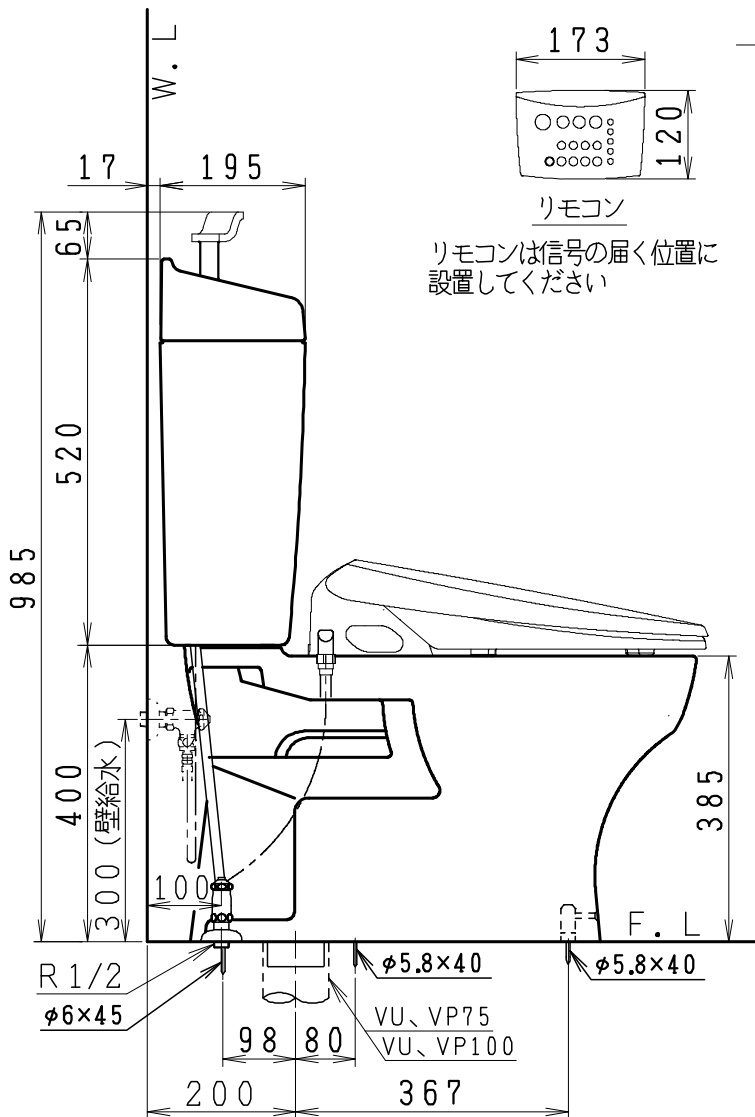

器具明細

品番	品名	個数
SC8050-SGB(C)	便器セット	1
ST6014-1E(Y)K	タンクセット	1
JCS-851DRN	温水洗浄便座	1

- ・温水洗浄便座の仕様
電源 AC100V 50/60Hz
最大消費電力 1055W
- ・便器セットCの場合はヒーター仕様を示します。
ヒーター便器の仕様(コード長さ1m)
電源 AC100V 50/60Hz
消費電力 23W
- ・タンクセットYの場合水抜方式を示します。
(別途配管用水抜栓を設置してください)

VP75の場合
床面カット

VU75、VU、VP100の場合
床土40mmカット

製図	写図	検図	承認	シリーズ名	品番	SC8050-SGB(C)	尺度	1/10
亀井			間瀬	ココクリンⅢ	品番	ST6014-1E(Y)K		
28・8・19				Janis ジャニス工業株式会社	図番	C805ST520		