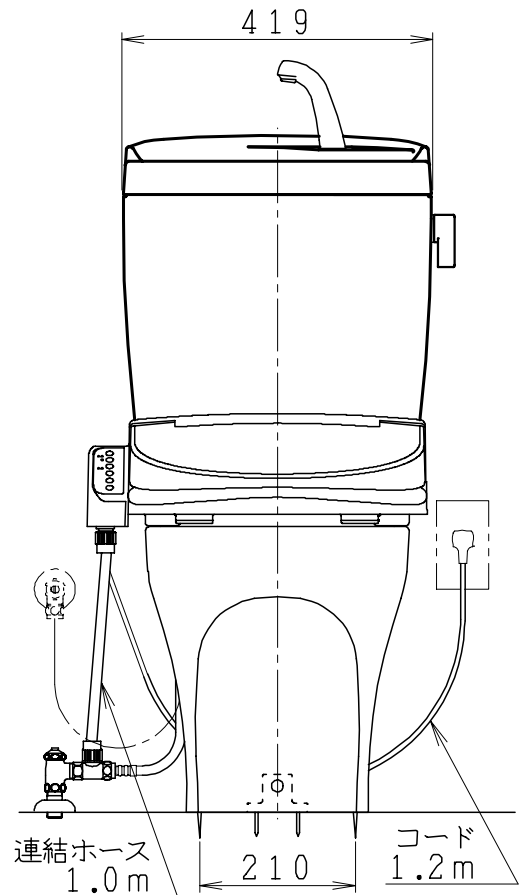

器具明細

品番	品名	個数
SC87PAG-BT (CT) Z#	便器セット	1
ST79U-1AE (Y) 0EB#	タンクセット	1
SCS-J200D	温水洗浄便座	1

- ・便器セットCTの場合はヒーター仕様
ヒーター便器の仕様 (CT・コード長さ1m)
電源 AC100V 50/60Hz
消費電力 20.5W
- ・タンクセットYの場合水抜方式を示します。
(別途配管用水抜栓を設置してください)
- ・温水洗浄便座の仕様
電源 AC100V 50/60Hz
最大消費電力 667W

リモコン

リモコンは信号の届く位置に
設置してください

製 図	写 図	検 図	承認	品名	品番	尺 度
間瀬		鈴木	古林	洋風タンク密結床排水サイホン防露便器セット 防露型手洗付密結ロータンク	SC87PAG-BT (CT) Z# ST79U-1AE (Y) 0EB#	1 / 10
22・4・19				ジャニス工業株式会社	図番	C 8 7 A T 0 5 0