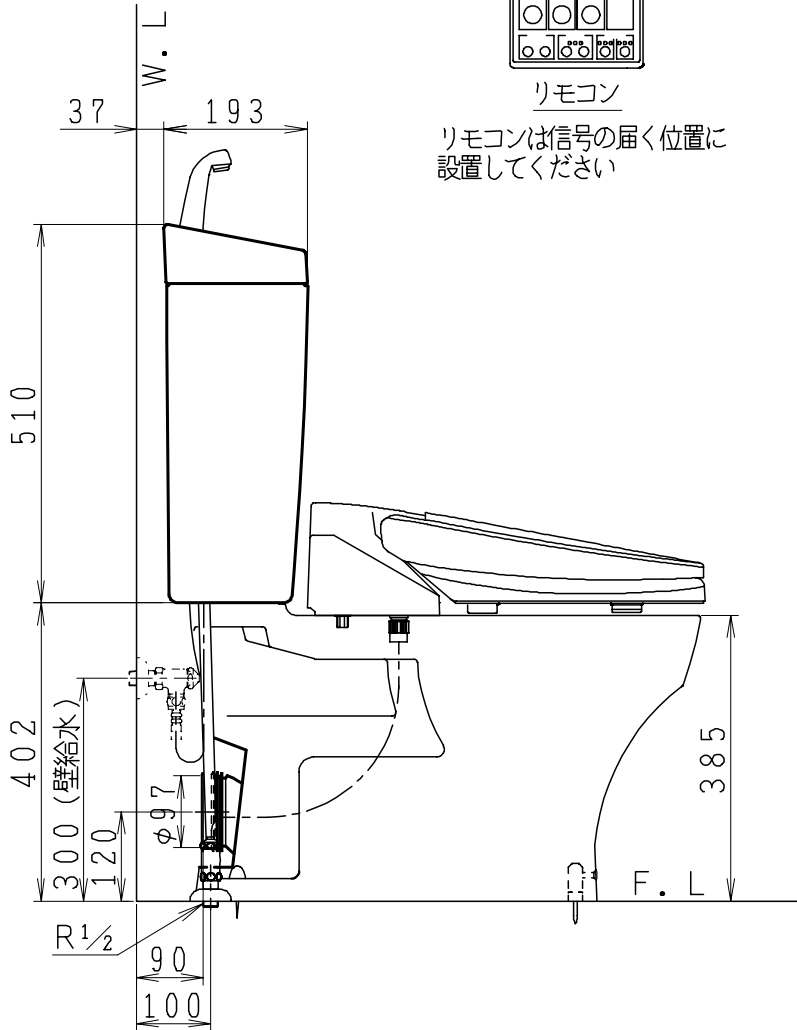

器具明細

品番	品名	個数
SC87PAG-BT (CT) Z#	便器セット	1
ST79U-1AE (Y) 0EB#	タンクセット	1
SCS-J200D	温水洗浄便座	1

- ・便器セットCTの場合はヒーター仕様
ヒーター便器の仕様 (CT・コード長さ1m)
電源 AC100V 50/60Hz
消費電力 20.5W
- ・タンクセットYの場合水抜方式を示します。
(別途配管用水抜栓を設置してください)
- ・温水洗浄便座の仕様
電源 AC100V 50/60Hz
最大消費電力 667W

リモコン

リモコンは信号の届く位置に
設置してください

製 図	写 図	検 図	承認	品名	品番	尺 度
間瀬		鈴木	古林	洋風タンク密結床排水サイホン防露便器セット 防露型手洗付密結ロータンク	SC87PAG-BT (CT) Z# ST79U-1AE (Y) 0EB#	1 / 10
22・4・19				ジャニス工業株式会社	図番	C 8 7 A T 0 5 0