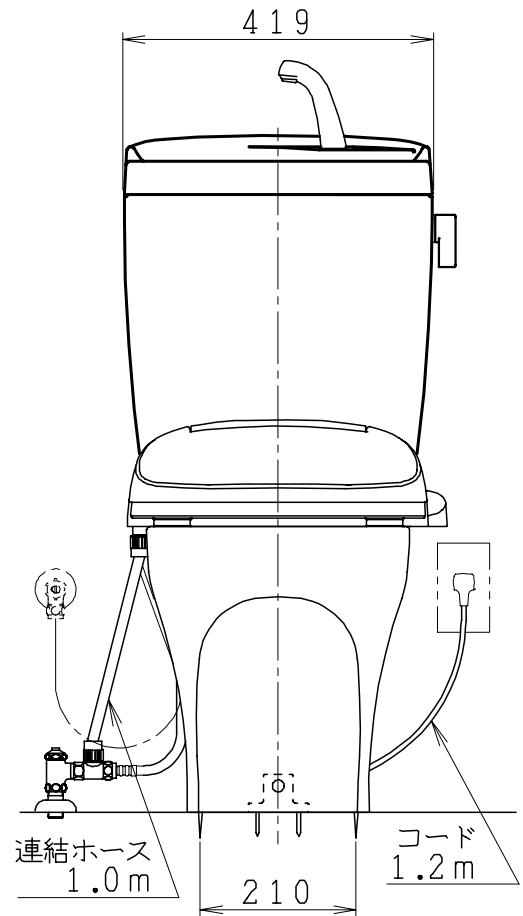

器具明細

品番	品名	個数
SC87PAG-BT (CT) Z#	便器セット	1
ST79U-1AE (Y) 0EA#	タンクセット	1
SCS-J500D	温水洗浄便座	1

- ・便器セットCTの場合はヒーター仕様
ヒーター便器の仕様 (CT・コード長さ1m)
電源 AC100V 50/60Hz
消費電力 20.5W
- ・タンクセットYの場合水抜方式を示します。
(別途配管用水抜栓を設置してください)
- ・温水洗浄便座の仕様
電源 AC100V 50/60Hz
定格消費電力 1267W

リモコン

製 図	写 図	検 図	承認	品名	品番	尺 寸
間瀬			古林	洋風タンク密結上排水サイホン防露便器セット 防露型手洗付密結ロータンク	SC87PAG-BT (CT) Z# ST79U-1AE (Y) 0EA#	1 / 10
22・4・22				ジャニス工業株式会社	図番	C 8 7 A T 0 6 0