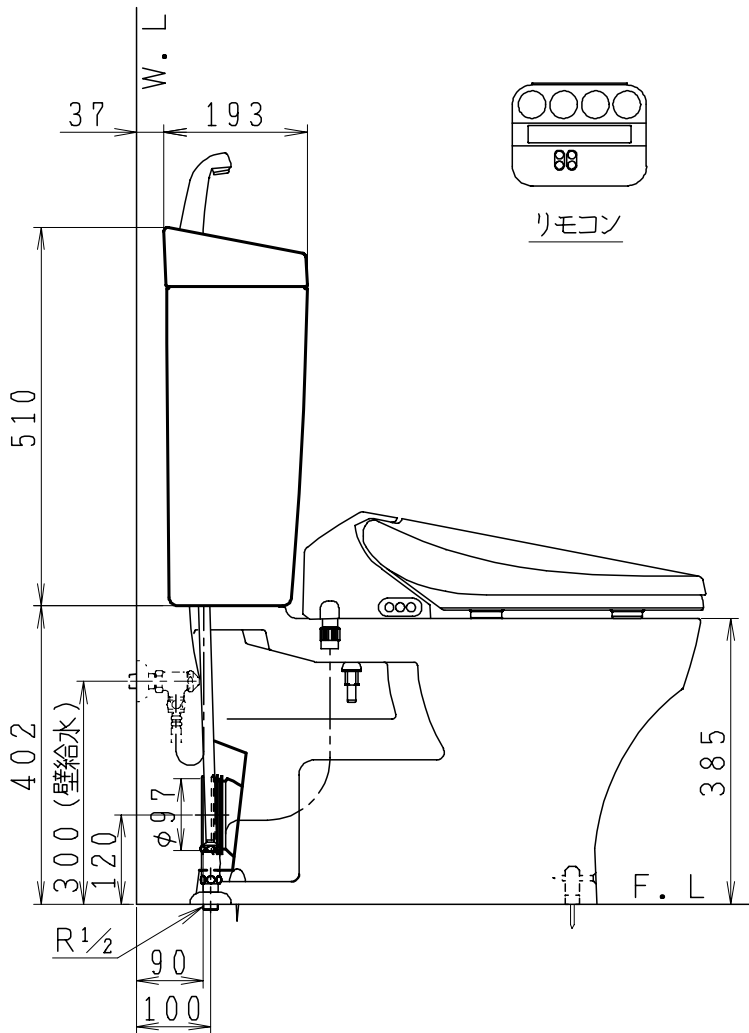

器具明細

品番	品名	個数
SC87PAG-BT (CT) Z#	便器セット	1
ST79U-1AE (Y) 0EA#	タンクセット	1
SCS-J500D	温水洗浄便座	1

- ・便器セットCTの場合はヒーター仕様
ヒーター便器の仕様 (CT・コード長さ1m)
電源 AC100V 50/60Hz
消費電力 20.5W
- ・タンクセットYの場合水抜方式を示します。
(別途配管用水抜栓を設置してください)
- ・温水洗浄便座の仕様
電源 AC100V 50/60Hz
定格消費電力 1267W

リモコン

製 図	写 図	検 図	承認	品名	品番	尺 寸
間瀬			古林	洋風タンク密結上排水サイホン防露便器セット 防露型手洗付密結ロータンク	SC87PAG-BT (CT) Z# ST79U-1AE (Y) 0EA#	1 / 10
22・4・22				ジャニス工業株式会社	図番	C 8 7 A T 0 6 0