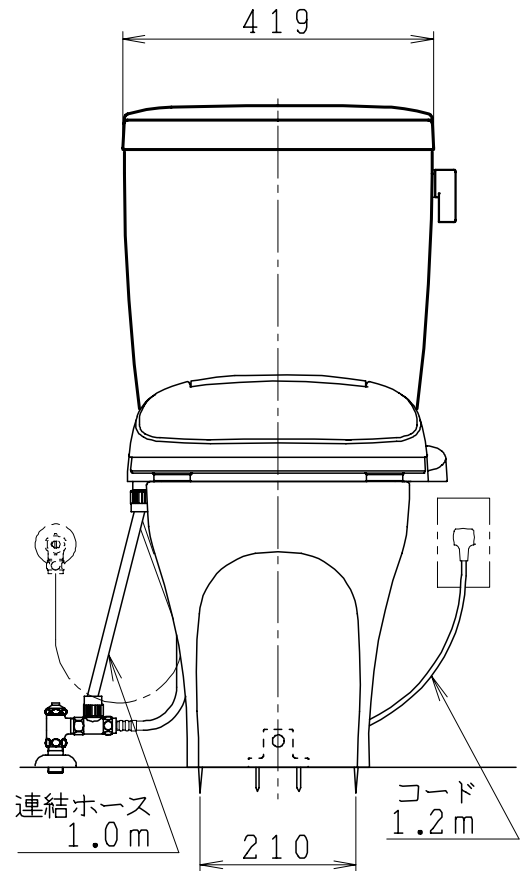

器具明細

品番	品名	個数
SC87PAG-BT (CT) Z#	便器セット	1
ST79U-0AE (Y) 0EA#	タンクセット	1
SCS-J500D	温水洗浄便座	1

- ・便器セットCTの場合はヒーター仕様  
ヒーター便器の仕様 (CT・コード長さ1m)  
電源 AC100V 50/60Hz  
消費電力 20.5W
- ・タンクセットYの場合水抜方式を示します。  
(別途配管用水抜栓を設置してください)
- ・温水洗浄便座の仕様  
電源 AC100V 50/60Hz  
定格消費電力 1267W

リモコン

製 図	写 図	検 図	承認	品名	品番	尺 寸
間瀬			古林	洋風タンク密結上排水サイホン防露便器セット 防露型手洗無密結ロータンク	SC87PAG-BT (CT) Z# ST79U-0AE (Y) 0EA#	1 / 10
22・4・22				ジャニス工業株式会社	図番	C 8 7 A T 0 7 0