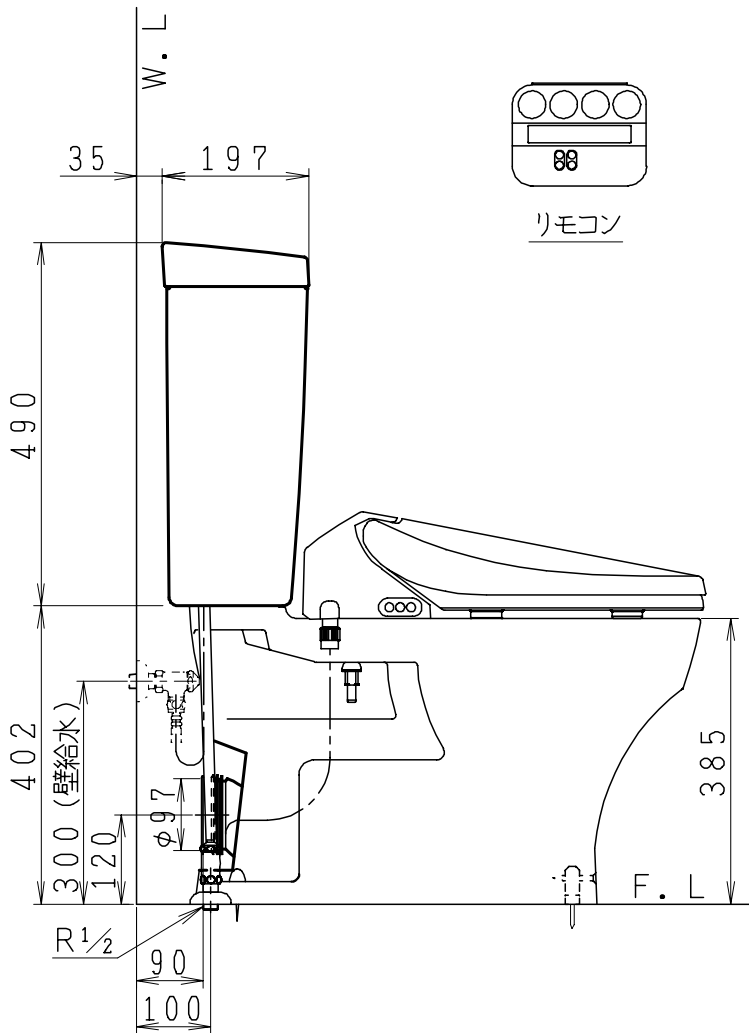

器具明細

品番	品名	個数
SC87PAG-BT (CT) Z#	便器セット	1
ST79U-0AE (Y) 0EA#	タンクセット	1
SCS-J500D	温水洗浄便座	1

- ・便器セットCTの場合はヒーター仕様  
ヒーター便器の仕様 (CT・コード長さ1m)  
電源 AC100V 50/60Hz  
消費電力 20.5W
- ・タンクセットYの場合水抜方式を示します。  
(別途配管用水抜栓を設置してください)
- ・温水洗浄便座の仕様  
電源 AC100V 50/60Hz  
定格消費電力 1267W

リモコン

製 図	写 図	検 図	承認	品名	品番	尺 寸
間瀬			古林	洋風タンク密結上排水サイホン防露便器セット 防露型手洗無密結ロータンク	SC87PAG-BT (CT) Z# ST79U-0AE (Y) 0EA#	1 / 10
22・4・22				ジャニス工業株式会社	図番	C 8 7 A T 0 7 0