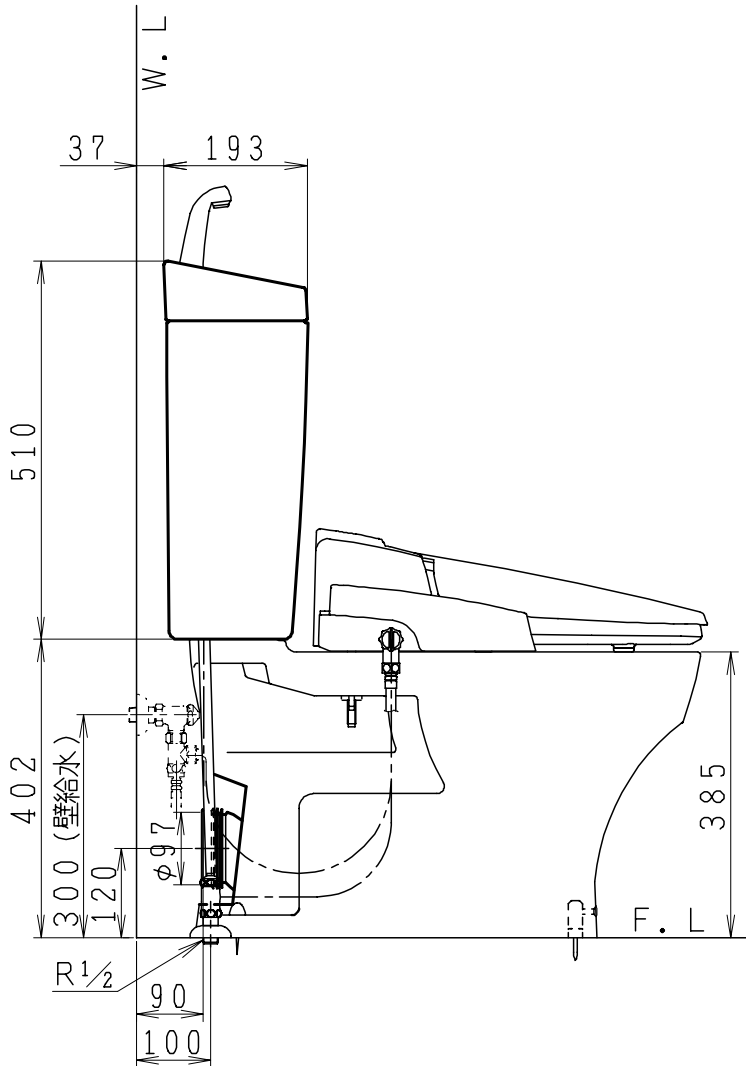

器具明細

品番	品名	個数
SC87PAG-BT (CT) Z#	便器セット	1
ST79U-1AE (Y) 0EB#	タンクセット	1
JCS552型	温水洗浄便座	1

- ・便器セットCTの場合はヒーター仕様  
ヒーター便器の仕様 (CT・コード長さ1m)  
電源 AC100V 50/60Hz  
消費電力 20.5W
- ・タンクセットYの場合水抜方式を示します。  
(別途配管用水抜栓を設置してください)
- ・温水洗浄便座の仕様  
電源 AC100V 50/60Hz  
最大消費電力 560W
- ・温水洗浄便座はEN.DNタイプ共、外観・寸法が同じで便座機能が異なります。

製 図	写 図	検 図	承認	品名	品番	尺 寸
間瀬			古林	洋風タンク密結上排水サイホン防露便器セット 防露型手洗付密結ロータンク	SC87PAG-BT (CT) Z# ST79U-1AE (Y) 0EB#	1 / 10
22・4・26				ジャニス工業株式会社	図番	C 8 7 A T 0 8 0