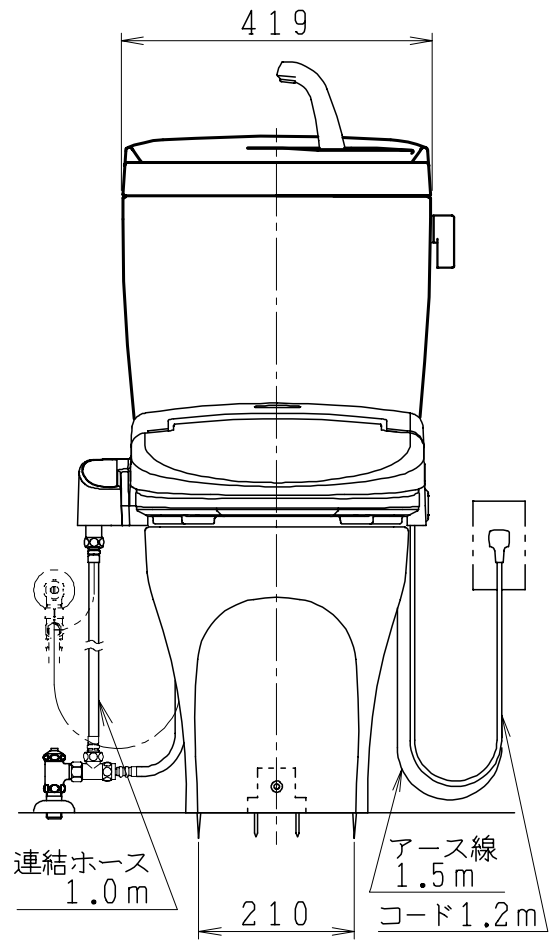

器具明細

品番	品名	個数
SC87PAG-BT (CT) Z#	便器セット	1
ST79U-1AE (Y) 0EB#	タンクセット	1
JCS552型	温水洗浄便座	1

- ・便器セットCTの場合はヒーター仕様  
ヒーター便器の仕様 (CT・コード長さ1m)  
電源 AC100V 50/60Hz  
消費電力 20.5W
- ・タンクセットYの場合水抜方式を示します。  
(別途配管用水抜栓を設置してください)
- ・温水洗浄便座の仕様  
電源 AC100V 50/60Hz  
最大消費電力 560W
- ・温水洗浄便座はEN.DNタイプ共、外観・寸法が同じで便座機能が異なります。

製 図	写 図	検 図	承認	品名	品番	尺 寸
間瀬			古林	洋風タンク密結上排水サイホン防露便器セット 防露型手洗付密結ロータンク	SC87PAG-BT (CT) Z# ST79U-1AE (Y) 0EB#	1 / 10
22・4・26				ジャニス工業株式会社	図番	C 8 7 A T 0 8 0