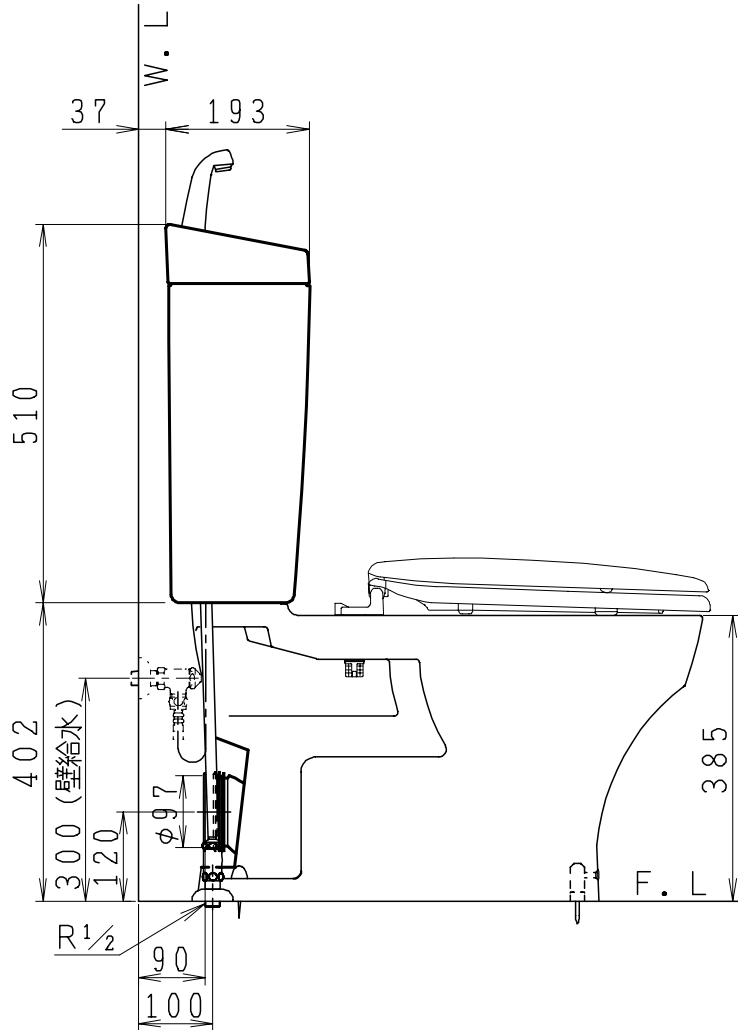

器具明細

品番	品名	個数
SC87PAG-BT (CT) Z#	便器セット	1
ST79U-1AE (Y) 0EB#	タンクセット	1
NC822W	前丸便座	1

- ・便器セットCTの場合はヒーター仕様
ヒーター便器の仕様 (CT・コード長さ1m)
電源 AC100V 50/60Hz
消費電力 20.5W
- ・タンクセットYの場合水抜方式を示します。
(別途配管用水抜栓を設置してください)

製 図	写 図	検 図	承認	品名	品番	尺 寸
間瀬		鈴木	古林	洋風タンク密結上排水サイホン防露便器セット 防露型手洗付密結ロータンク	SC87PAG-BT (CT) Z# ST79U-1AE (Y) 0EB#	1 / 10
22・4・26				ジャニス工業株式会社	図番	C 8 7 A T 1 0 0