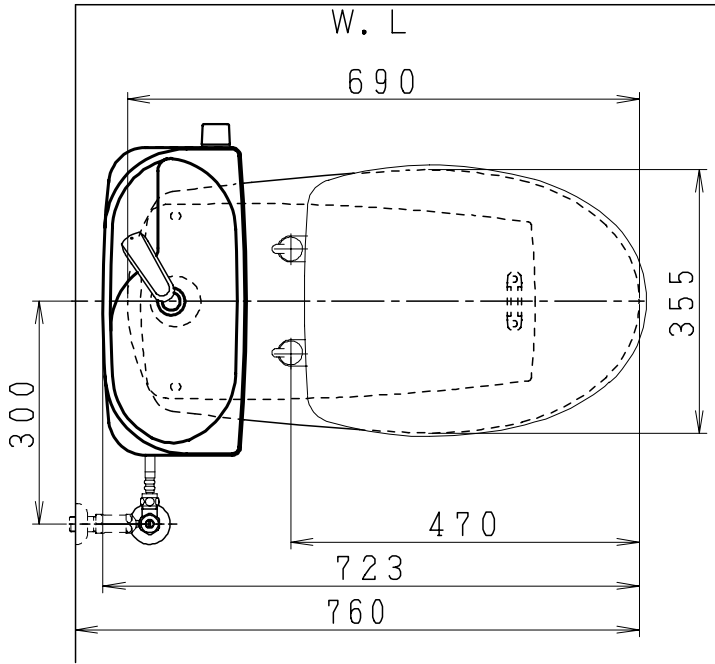

器具明細

品番	品名	個数
SC87PAG-BT (CT) Z#	便器セット	1
ST79U-1AE (Y) 0EB#	タンクセット	1
NC822W	前丸便座	1

- ・便器セットCTの場合はヒーター仕様
ヒーター便器の仕様 (CT・コード長さ1m)
電源 AC100V 50/60Hz
消費電力 20.5W
- ・タンクセットYの場合水抜方式を示します。
(別途配管用水抜栓を設置してください)

製 図	写 図	検 図	承認	品名	品番	尺 寸
間瀬		鈴木	古林	洋風タンク密結上排水サイホン防露便器セット 防露型手洗付密結ロータンク	SC87PAG-BT (CT) Z# ST79U-1AE (Y) 0EB#	1 / 10
22・4・26				ジャニス工業株式会社	図番	C 8 7 A T 1 0 0