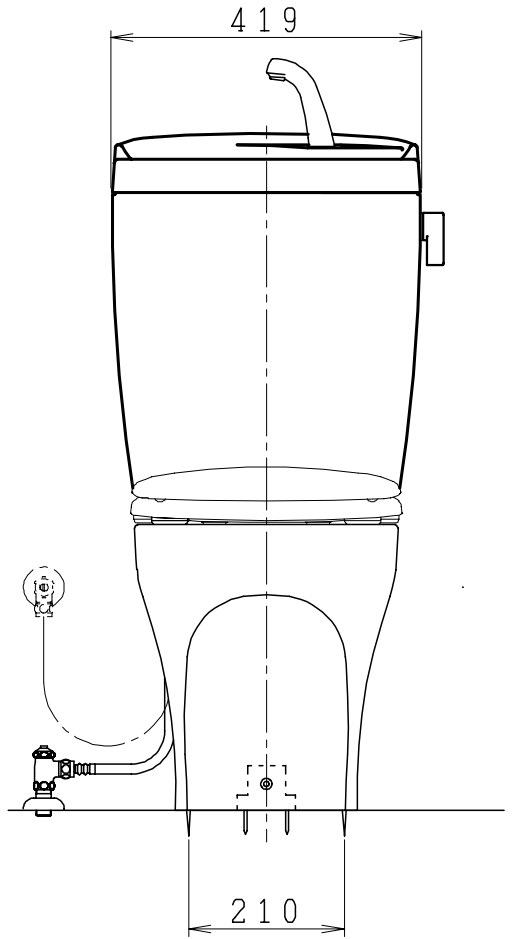

器具明細

品番	品名	個数
SC87PAG-BT (CT) Z#	便器セット	1
ST79U-1AE (Y) 0EB#	タンクセット	1
NC822W	前丸便座	1

- ・便器セットCTの場合はヒーター仕様
ヒーター便器の仕様 (CT・コード長さ1m)
電源 AC100V 50/60Hz
消費電力 20.5W
- ・タンクセットYの場合水抜方式を示します。
(別途配管用水抜栓を設置してください)

製 図	写 図	検 図	承認	品名	品番	尺 寸
間瀬		鈴木	古林	洋風タンク密結上排水サイホン防露便器セット 防露型手洗付密結ロータンク	SC87PAG-BT (CT) Z# ST79U-1AE (Y) 0EB#	1 / 10
22・4・26				ジャニス工業株式会社	図番	C 8 7 A T 1 0 0