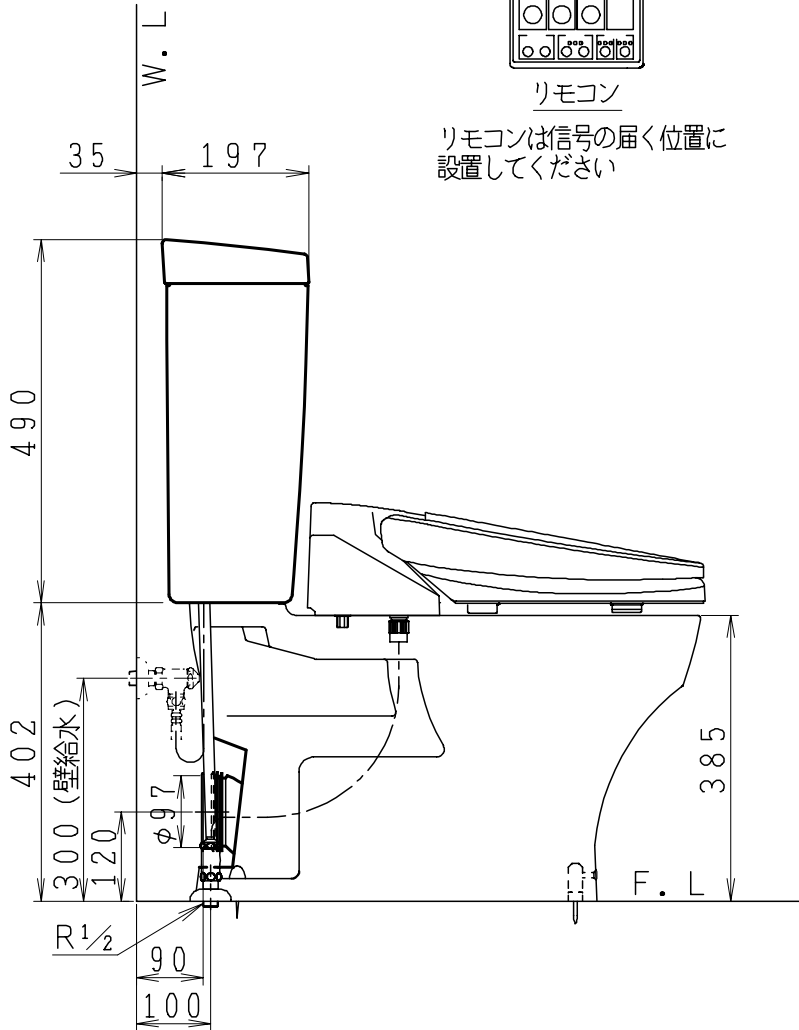

器具明細

品番	品名	個数
SC87PAG-BT (CT) Z#	便器セット	1
ST79U-0AE (Y) 0EB#	タンクセット	1
SCS-J200D	温水洗浄便座	1

- ・便器セットCTの場合はヒーター仕様  
ヒーター便器の仕様 (CT・コード長さ1m)  
電源 AC100V 50/60Hz  
消費電力 20.5W
- ・タンクセットYの場合水抜方式を示します。  
(別途配管用水抜栓を設置してください)
- ・温水洗浄便座の仕様  
電源 AC100V 50/60Hz  
最大消費電力 667W

リモコン

リモコンは信号の届く位置に  
設置してください

製 図	写 図	検 図	承認	品名	品番	尺 度
間瀬		鈴木	古林	洋風タンク密結床排水サイホン防露便器セット 防露型手洗無密結ロータンク	SC87PAG-BT (CT) Z# ST79U-0AE (Y) 0EB#	1 / 10
22・4・26				ジャニス工業株式会社	図番	C 8 7 A T 1 1 0