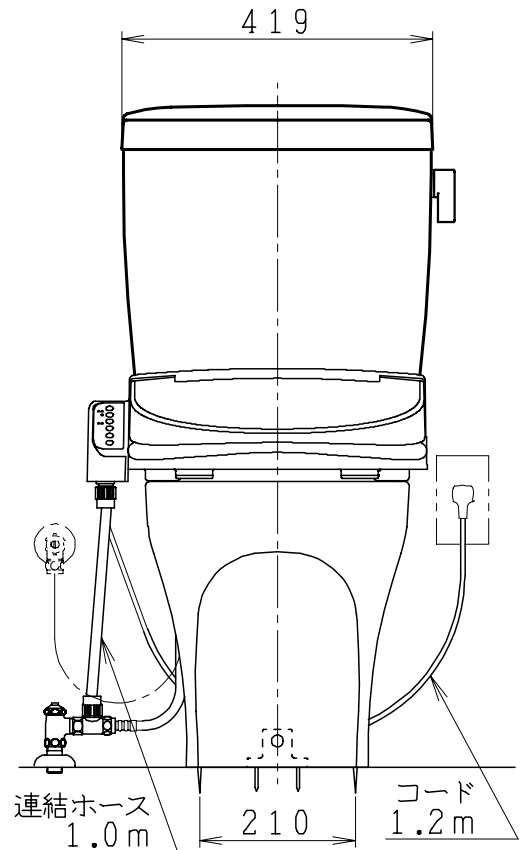

器具明細

品番	品名	個数
SC87PAG-BT (CT) Z#	便器セット	1
ST79U-0AE (Y) 0EB#	タンクセット	1
SCS-J200D	温水洗浄便座	1

- ・便器セットCTの場合はヒーター仕様  
ヒーター便器の仕様 (CT・コード長さ1m)  
電源 AC100V 50/60Hz  
消費電力 20.5W
- ・タンクセットYの場合水抜方式を示します。  
(別途配管用水抜栓を設置してください)
- ・温水洗浄便座の仕様  
電源 AC100V 50/60Hz  
最大消費電力 667W

リモコン

リモコンは信号の届く位置に  
設置してください

製 図	写 図	検 図	承認	品名	品番	尺 度
間瀬		鈴木	古林	洋風タンク密結床排水サイホン防露便器セット 防露型手洗無密結ロータンク	SC87PAG-BT (CT) Z# ST79U-0AE (Y) 0EB#	1 / 10
22・4・26				ジャニス工業株式会社	図番	C 8 7 A T 1 1 0