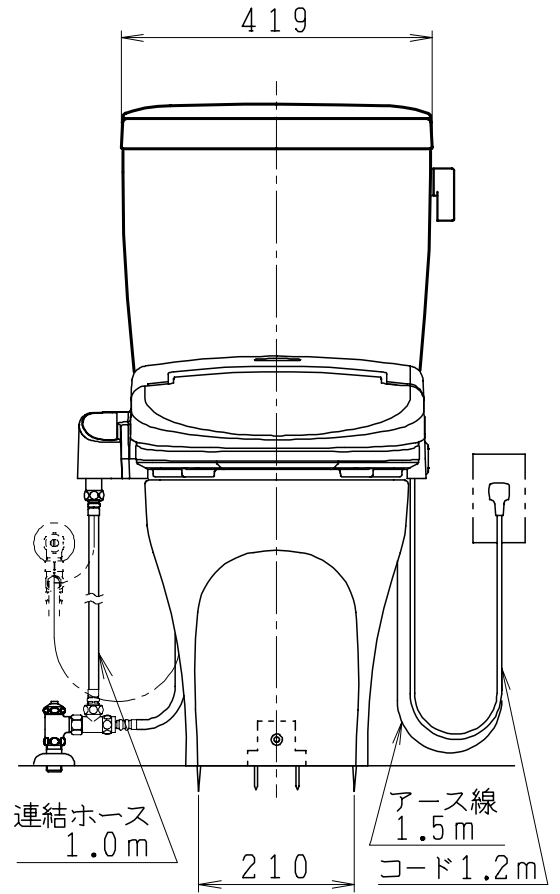

器具明細

品番	品名	個数
SC87PAG-BT (CT) Z#	便器セット	1
ST79U-0AE (Y) 0EB#	タンクセット	1
JCS552型	温水洗浄便座	1

- ・便器セットCTの場合はヒーター仕様
ヒーター便器の仕様 (CT・コード長さ1m)
電源 AC100V 50/60Hz
消費電力 20.5W
- ・タンクセットYの場合水抜方式を示します。
(別途配管用水抜栓を設置してください)
- ・温水洗浄便座の仕様
電源 AC100V 50/60Hz
最大消費電力 560W
- ・温水洗浄便座はEN・DNタイプ共、外観・寸法が同じで便座機能が異なります。

製 図	写 図	検 図	承認	品名	品番	尺 寸
間瀬			古林	洋風タンク密結上排水サイホン防露便器セット 防露型手洗無密結ロータンク	SC87PAG-BT (CT) Z# ST79U-0AE (Y) 0EB#	1 / 10
22・4・26				ジャニス工業株式会社	図番	C 8 7 A T 1 2 0