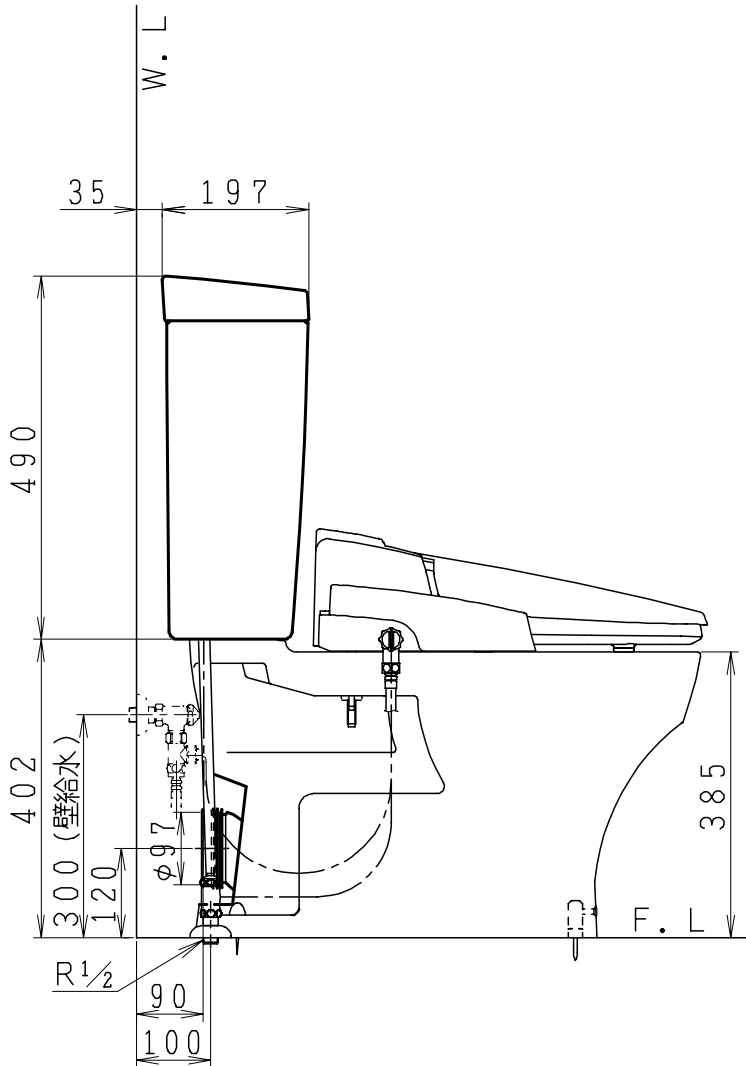

器具明細

品番	品名	個数
SC87PAG-BT (CT) Z#	便器セット	1
ST79U-0AE (Y) 0EB#	タンクセット	1
JCS552型	温水洗浄便座	1

- ・便器セットCTの場合はヒーター仕様
ヒーター便器の仕様 (CT・コード長さ1m)
電源 AC100V 50/60Hz
消費電力 20.5W
- ・タンクセットYの場合水抜方式を示します。
(別途配管用水抜栓を設置してください)
- ・温水洗浄便座の仕様
電源 AC100V 50/60Hz
最大消費電力 560W
- ・温水洗浄便座はEN・DNタイプ共、外観・寸法が同じで便座機能が異なります。

製 図	写 図	検 図	承認	品名	品番	尺 寸
間瀬			古林	洋風タンク密結上排水サイホン防露便器セット 防露型手洗無密結ロータンク	SC87PAG-BT (CT) Z# ST79U-0AE (Y) 0EB#	1 / 10
22・4・26				ジャニス工業株式会社	図番	C 8 7 A T 1 2 0