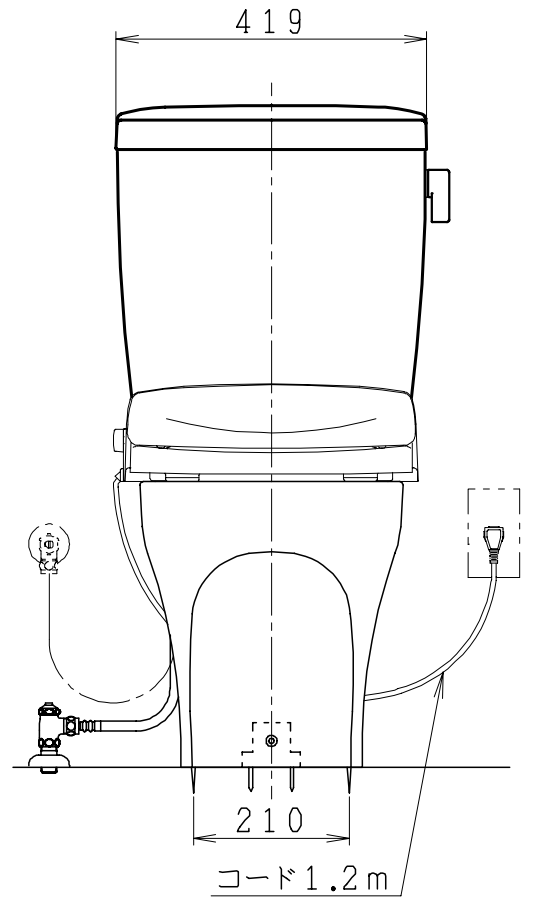

器具明細

品番	品名	個数
SC87PAG-BT (CT)Z#	便器セット	1
ST79U-0AE (Y)0EB#	タンクセット	1
NC813WHL	前丸便座	1

- ・便器セットCTの場合はヒーター仕様
ヒーター便器の仕様 (CT・コード長さ1m)
電源 AC100V 50/60Hz
消費電力 20.5W
- ・タンクセットYの場合水抜方式を示します。
(別途配管用水抜栓を設置してください)
- ・前丸暖房便座の仕様
電源 AC100V 50/60Hz
最大消費電力 48W

製 図	写 図	検 図	承認	品名	品番	尺 寸
間瀬		鈴木	古林	洋風タンク密結床排水サイホン防露便器セット 防露型手洗無密結ロータンク	SC87PAG-BT (CT)Z# ST79U-0AE (Y)0EB#	1 / 10
22・4・26				ジャニス工業株式会社	図番	C 8 7 A T 1 3 0