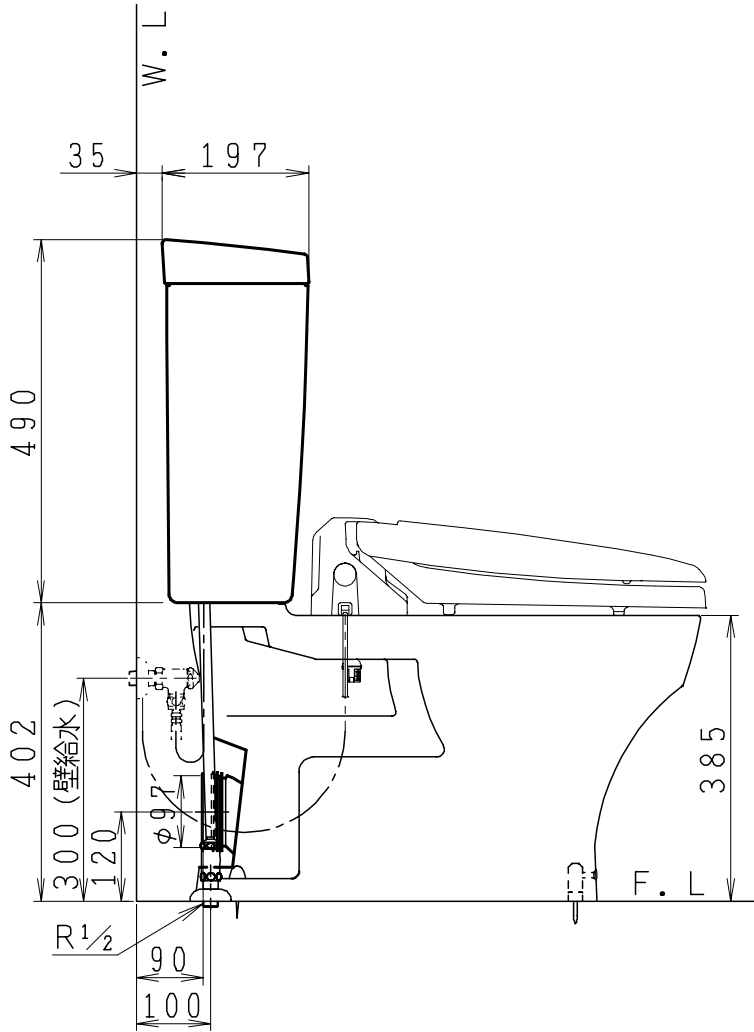

器具明細

品番	品名	個数
SC87PAG-BT (CT)Z#	便器セット	1
ST79U-0AE (Y)0EB#	タンクセット	1
NC813WHL	前丸便座	1

- ・便器セットCTの場合はヒーター仕様
ヒーター便器の仕様 (CT・コード長さ1m)
電源 AC100V 50/60Hz
消費電力 20.5W
- ・タンクセットYの場合水抜方式を示します。
(別途配管用水抜栓を設置してください)
- ・前丸暖房便座の仕様
電源 AC100V 50/60Hz
最大消費電力 48W

製 図	写 図	検 図	承認	品名	品番	尺 寸
間瀬		鈴木	古林	洋風タンク密結床排水サイホン防露便器セット 防露型手洗無密結ロータンク	SC87PAG-BT (CT)Z# ST79U-0AE (Y)0EB#	1 / 10
22・4・26				ジャニス工業株式会社	図番	C 8 7 A T 1 3 0