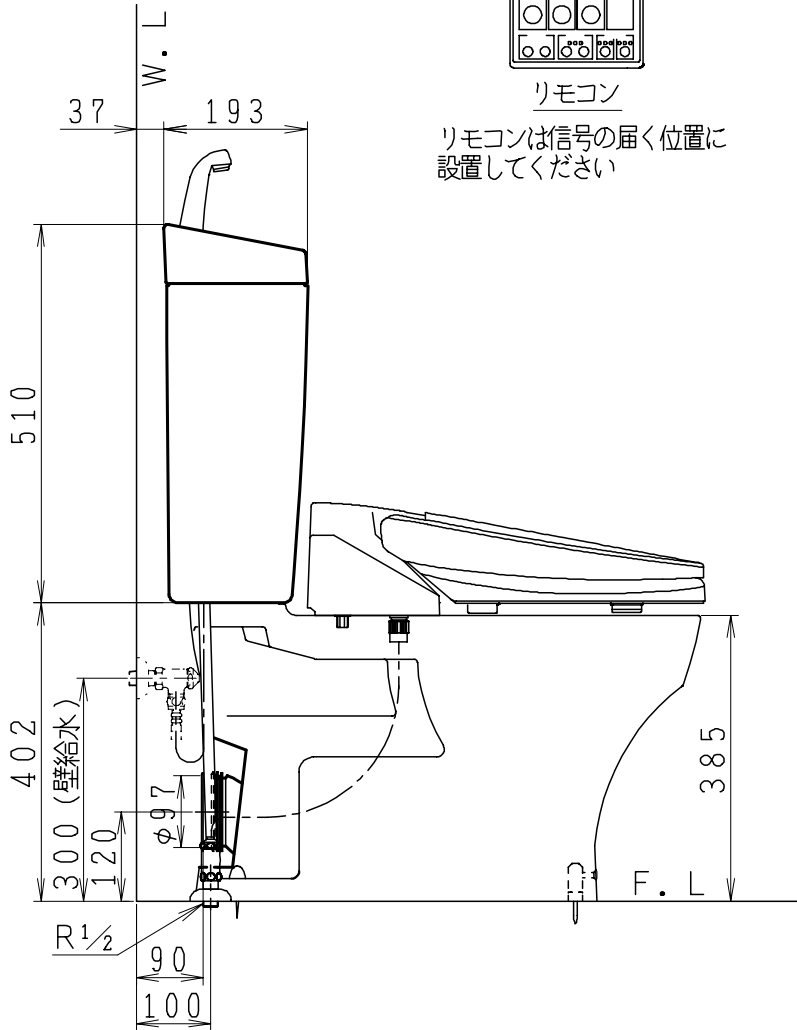

器具明細

品番	品名	個数
SC0870-AGB(C)	便器セット	1
ST0790-1E(Y)E	タンクセット	1
SCS-J200D	温水洗浄便座	1

- ・便器セットCの場合はヒーター仕様  
ヒーター便器の仕様(コード長さ1m)  
電源 AC100V 50/60Hz  
消費電力 23W
- ・タンクセットYの場合水抜方式を示します。  
(別途配管用水抜栓を設置してください)
- ・温水洗浄便座の仕様  
電源 AC100V 50/60Hz  
最大消費電力 667W

リモコン

リモコンは信号の届く位置に設置してください

製 図	写 図	検 図	承認	品名	品番	尺 度
間瀬			古林	洋風タンク密結床排水サイホン防露便器セット 防露型手洗付密結ロータンク	SC0870-AGB(C) ST0790-1E(Y)E	1 / 10
24・4・23				ジャニス工業株式会社	図番	C 8 7 A T 2 8 0