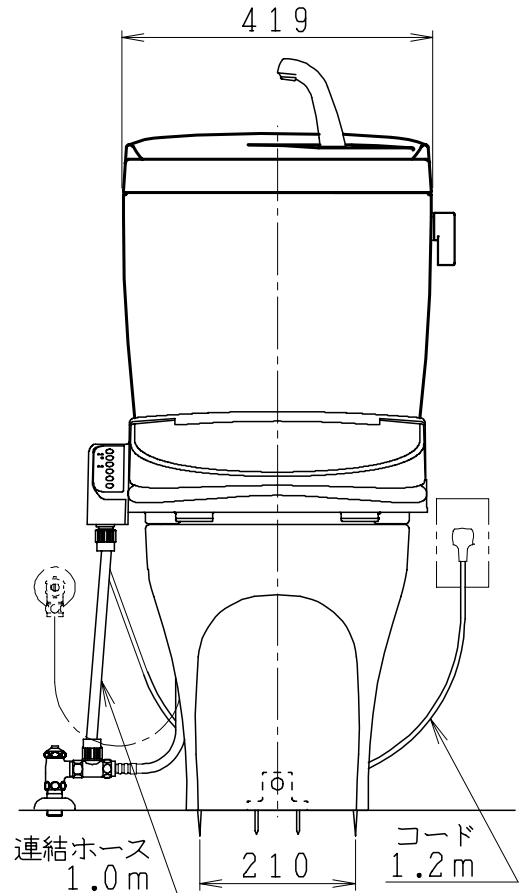

器具明細

品番	品名	個数
SC0870-AGB(C)	便器セット	1
ST0790-1E(Y)E	タンクセット	1
SCS-J200D	温水洗浄便座	1

- ・便器セットCの場合はヒーター仕様  
ヒーター便器の仕様(コード長さ1m)  
電源 AC100V 50/60Hz  
消費電力 23W
- ・タンクセットYの場合水抜方式を示します。  
(別途配管用水抜栓を設置してください)
- ・温水洗浄便座の仕様  
電源 AC100V 50/60Hz  
最大消費電力 667W

リモコン

リモコンは信号の届く位置に設置してください

製 図	写 図	検 図	承認	品名	品番	尺 度
間瀬			古林	洋風タンク密結床排水サイホン防露便器セット 防露型手洗付密結ロータンク	SC0870-AGB(C) ST0790-1E(Y)E	1 / 10
24・4・23				ジャニス工業株式会社	図番	C 8 7 A T 2 8 0