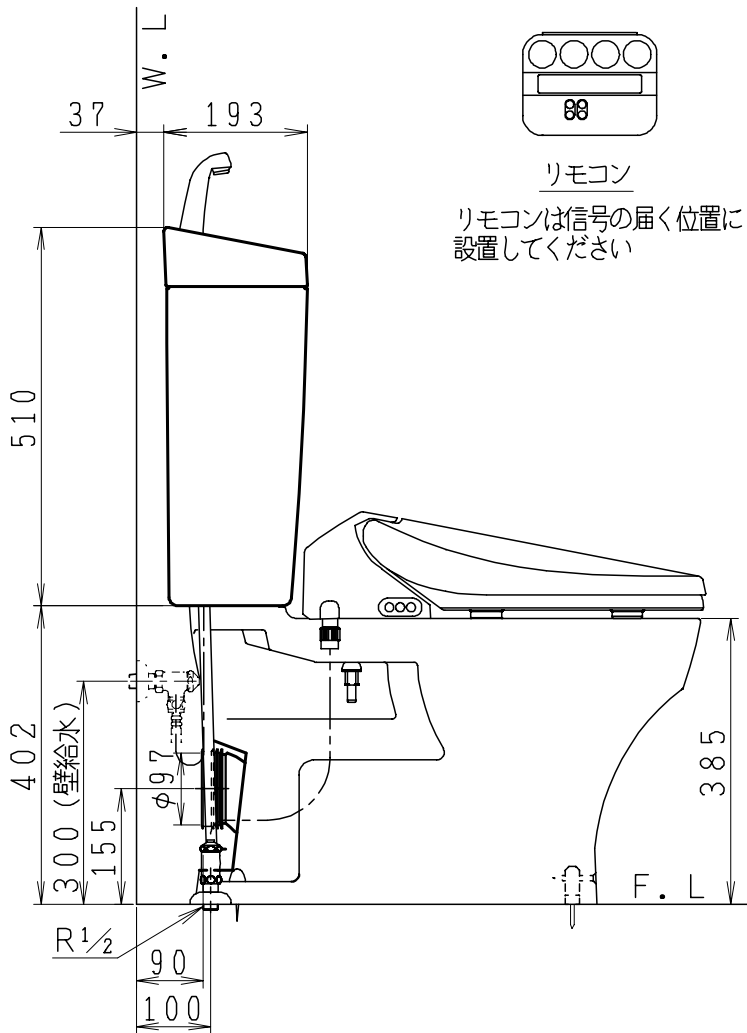

器具明細

品番	品名	個数
SC87PBG-BT (CT) Z#	便器セット	1
ST79U-1AE (Y) 0EA#	タンクセット	1
SCS-J500D	温水洗浄便座	1

- ・便器セットCTの場合はヒーター仕様
ヒーター便器の仕様 (CT・コード長さ1m)
電源 AC100V 50/60Hz
消費電力 20.5W
- ・タンクセットYの場合水抜方式を示します。
(別途配管用水抜栓を設置してください)
- ・温水洗浄便座の仕様
電源 AC100V 50/60Hz
定格消費電力 1267W

リモコン

リモコンは信号の届く位置に
設置してください

製 図	写 図	検 図	承認	品名	品番	尺 寸
間瀬			古林	洋風タンク密結上排水サイホン防露便器セット 防露型手洗付密結ロータンク	SC87PBG-BT (CT) Z# ST79U-1AE (Y) 0EA#	1 / 10
22・4・20				ジャニス工業株式会社	図番	C 8 7 B T 0 5 0