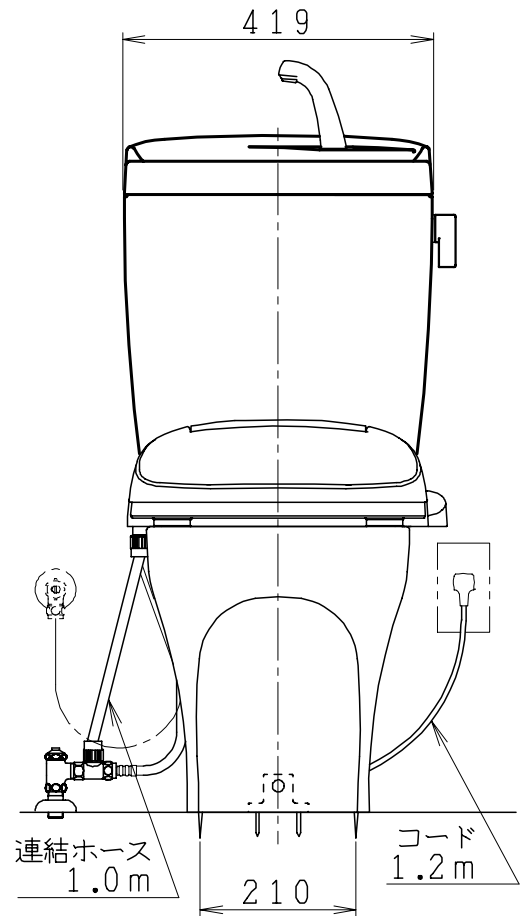

器具明細

品番	品名	個数
SC87PBG-BT (CT) Z#	便器セット	1
ST79U-1AE (Y) 0EA#	タンクセット	1
SCS-J500D	温水洗浄便座	1

- ・便器セットCTの場合はヒーター仕様
ヒーター便器の仕様 (CT・コード長さ1m)
電源 AC100V 50/60Hz
消費電力 20.5W
- ・タンクセットYの場合水抜方式を示します。
(別途配管用水抜栓を設置してください)
- ・温水洗浄便座の仕様
電源 AC100V 50/60Hz
定格消費電力 1267W

リモコン

リモコンは信号の届く位置に
設置してください

製 図	写 図	検 図	承認	品名	品番	尺 寸
間瀬			古林	洋風タンク密結上排水サイホン防露便器セット 防露型手洗付密結ロータンク	SC87PBG-BT (CT) Z# ST79U-1AE (Y) 0EA#	1 / 10
22・4・20				ジャニス工業株式会社	図番	C 8 7 B T 0 5 0