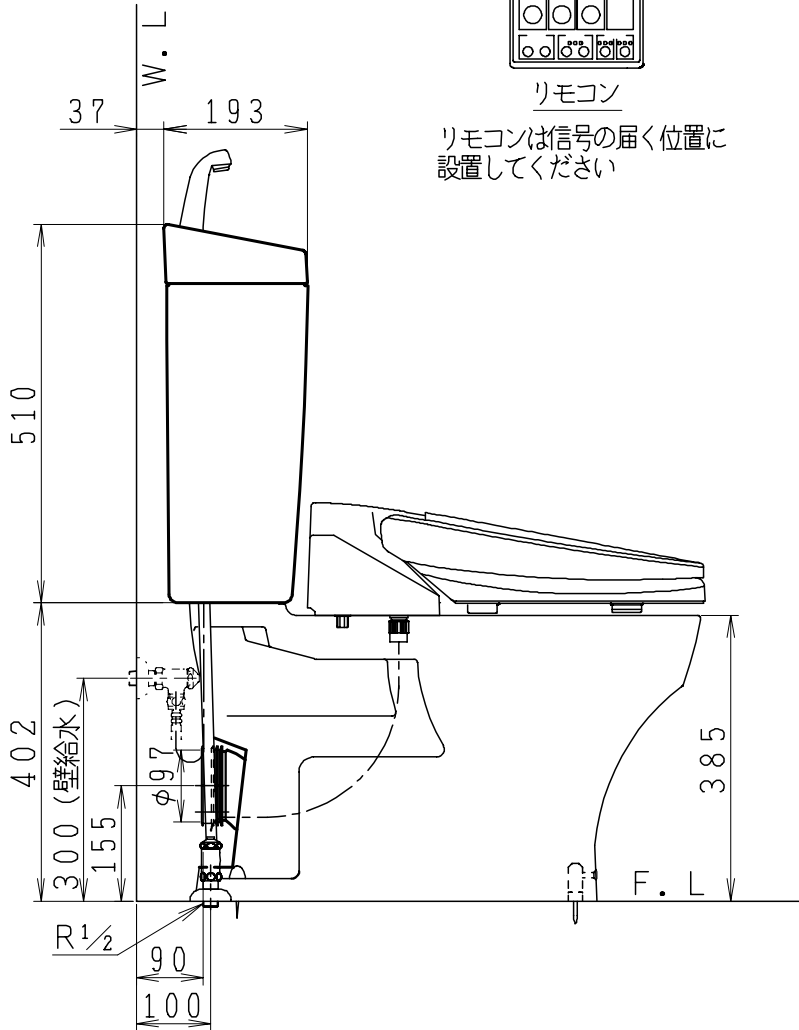

器具明細

品番	品名	個数
SC87PBG-BT (CT) Z#	便器セット	1
ST79U-1AE (Y) 0EB#	タンクセット	1
SCS-J200D	温水洗浄便座	1

- ・便器セットCTの場合はヒーター仕様
ヒーター便器の仕様 (CT・コード長さ1m)
電源 AC100V 50/60Hz
消費電力 20.5W
- ・タンクセットYの場合水抜方式を示します。
(別途配管用水抜栓を設置してください)
- ・温水洗浄便座の仕様
電源 AC100V 50/60Hz
最大消費電力 667W

リモコン

リモコンは信号の届く位置に
設置してください

製 図	写 図	検 図	承認	品名	品番	尺 度
間瀬		鈴木	古林	洋風タンク密結床排水サイホン防露便器セット 防露型手洗付密結ロータンク	SC87PBG-BT (CT) Z# ST79U-1AE (Y) 0EB#	1 / 10
22・4・19				ジャニス工業株式会社	図番	C 8 7 B T 0 7 0