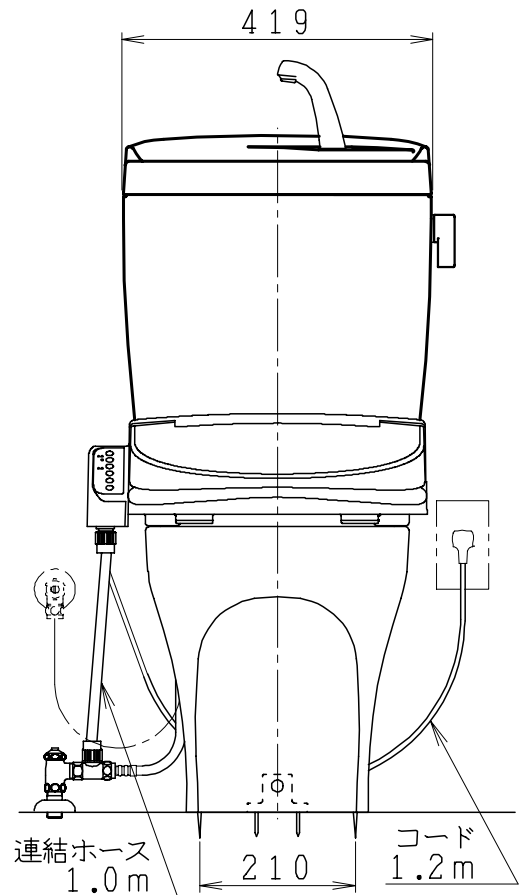

器具明細

品番	品名	個数
SC87PBG-BT (CT) Z#	便器セット	1
ST79U-1AE (Y) 0EB#	タンクセット	1
SCS-J200D	温水洗浄便座	1

- ・便器セットCTの場合はヒーター仕様
ヒーター便器の仕様 (CT・コード長さ1m)
電源 AC100V 50/60Hz
消費電力 20.5W
- ・タンクセットYの場合水抜方式を示します。
(別途配管用水抜栓を設置してください)
- ・温水洗浄便座の仕様
電源 AC100V 50/60Hz
最大消費電力 667W

リモコン

リモコンは信号の届く位置に
設置してください

製 図	写 図	検 図	承認	品名	品番	尺 度
間瀬		鈴木	古林	洋風タンク密結床排水サイホン防露便器セット 防露型手洗付密結ロータンク	SC87PBG-BT (CT) Z# ST79U-1AE (Y) 0EB#	1 / 10
22・4・19				ジャニス工業株式会社	図番	C 8 7 B T 0 7 0