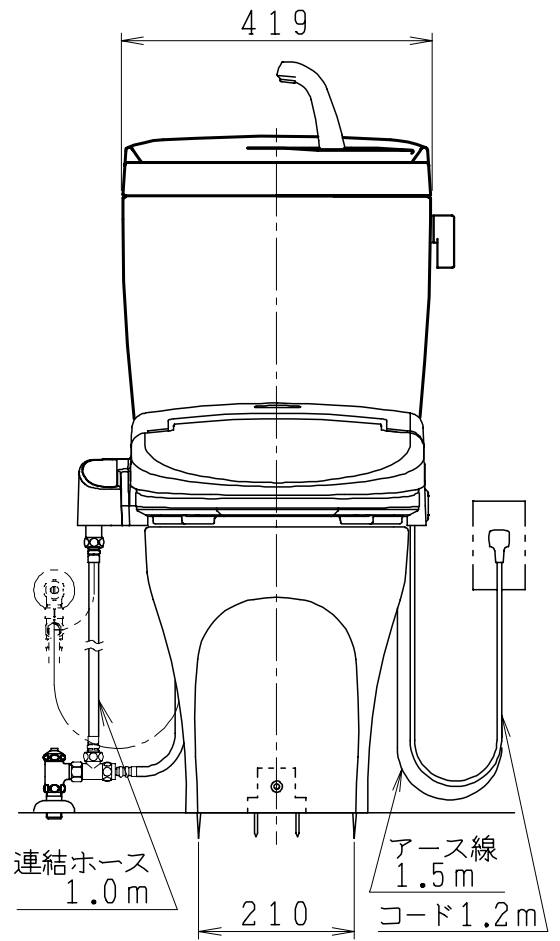

器具明細

品番	品名	個数
SC87PBG-BT (CT) Z#	便器セット	1
ST79U-1AE (Y) 0EB#	タンクセット	1
JCS552型	温水洗浄便座	1

- ・便器セットCTの場合はヒーター仕様
ヒーター便器の仕様 (CT・コード長さ1m)
電源 AC100V 50/60Hz
消費電力 20.5W
- ・タンクセットYの場合水抜方式を示します。
(別途配管用水抜栓を設置してください)
- ・温水洗浄便座の仕様
電源 AC100V 50/60Hz
最大消費電力 560W
- ・温水洗浄便座はEN.DNタイプ共、外観・寸法が同じで便座機能が異なります。

製 図	写 図	検 図	承認	品名	品番	尺 寸
間瀬			古林	洋風タンク密結上排水サイホン防露便器セット 防露型手洗付密結ロータンク	SC87PBG-BT (CT) Z# ST79U-1AE (Y) 0EB#	1 / 10
22・4・26				ジャニス工業株式会社	図番	C 8 7 B T 0 8 0