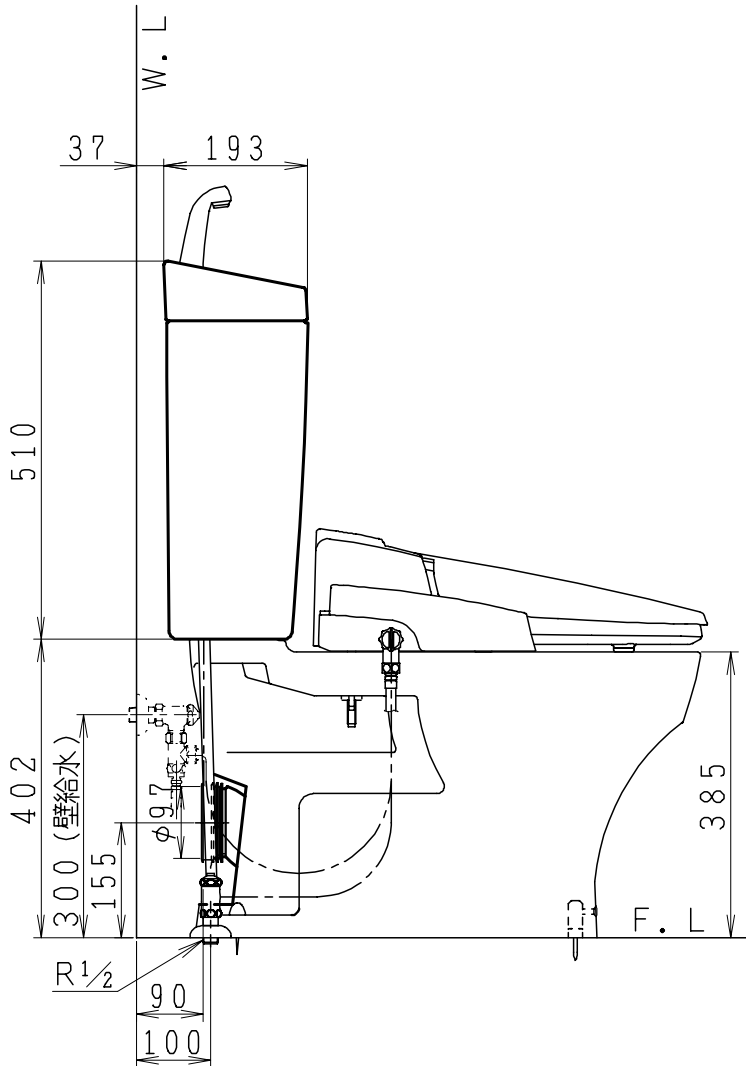

器具明細

品番	品名	個数
SC87PBG-BT (CT) Z#	便器セット	1
ST79U-1AE (Y) 0EB#	タンクセット	1
JCS552型	温水洗浄便座	1

- ・便器セットCTの場合はヒーター仕様
ヒーター便器の仕様 (CT・コード長さ1m)
電源 AC100V 50/60Hz
消費電力 20.5W
- ・タンクセットYの場合水抜方式を示します。
(別途配管用水抜栓を設置してください)
- ・温水洗浄便座の仕様
電源 AC100V 50/60Hz
最大消費電力 560W
- ・温水洗浄便座はEN.DNタイプ共、外観・寸法が同じで便座機能が異なります。

製 図	写 図	検 図	承認	品名	品番	尺 寸
間瀬			古林	洋風タンク密結上排水サイホン防露便器セット 防露型手洗付密結ロータンク	SC87PBG-BT (CT) Z# ST79U-1AE (Y) 0EB#	1 / 10
22・4・26				ジャニス工業株式会社	図番	C 8 7 B T 0 8 0