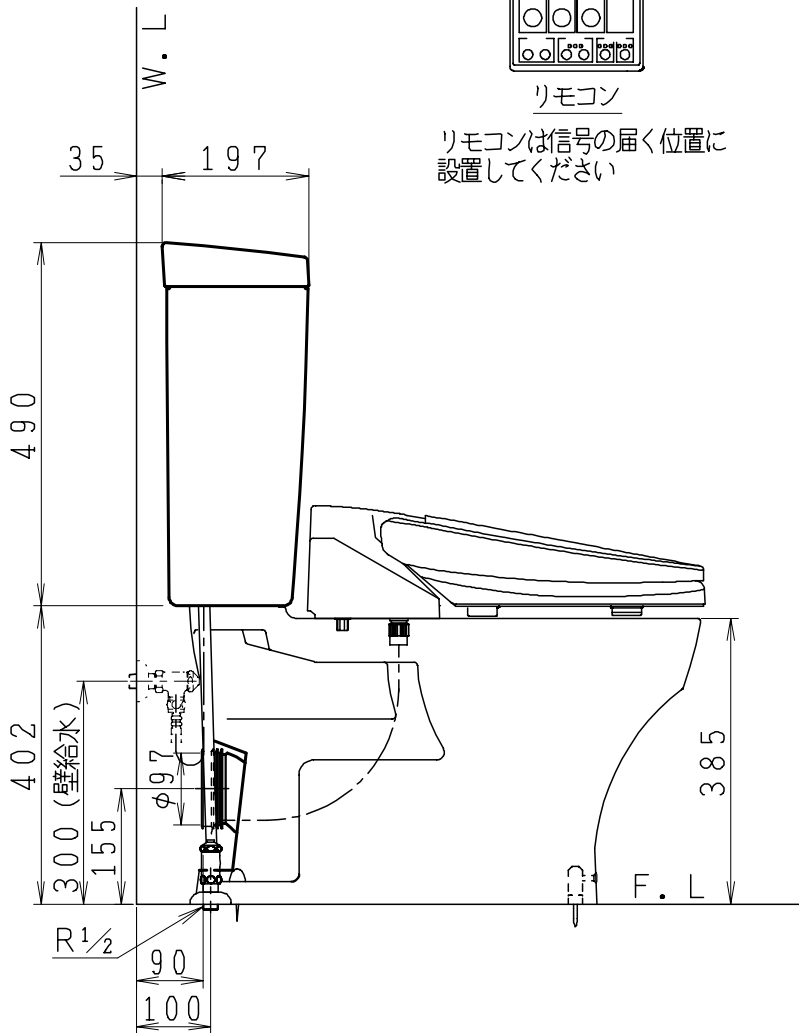

器具明細

品番	品名	個数
SC87PBG-BT (CT) Z#	便器セット	1
ST79U-0AE (Y) 0EB#	タンクセット	1
SCS-J200D	温水洗浄便座	1

- ・便器セットCTの場合はヒーター仕様
ヒーター便器の仕様 (CT・コード長さ1m)
電源 AC100V 50/60Hz
消費電力 20.5W
- ・タンクセットYの場合水抜方式を示します。
(別途配管用水抜栓を設置してください)
- ・温水洗浄便座の仕様
電源 AC100V 50/60Hz
最大消費電力 667W

リモコン

リモコンは信号の届く位置に
設置してください

製 図	写 図	検 図	承認	品名	品番	尺 度
間瀬		鈴木	古林	洋風タンク密結床排水サイホン防露便器セット 防露型手洗無密結ロータンク	SC87PBG-BT (CT) Z# ST79U-0AE (Y) 0EB#	1 / 10
22・4・26				ジャニス工業株式会社	図番	C 8 7 B T 1 1 0