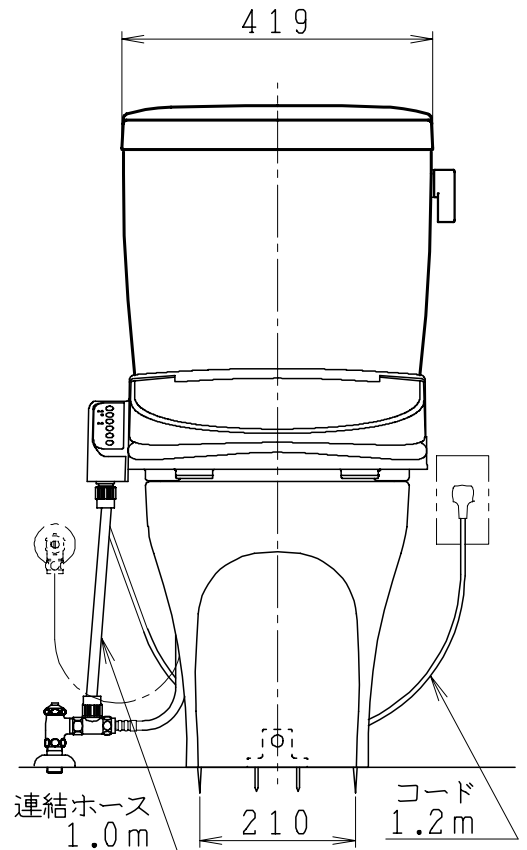

器具明細

品番	品名	個数
SC87PBG-BT (CT) Z#	便器セット	1
ST79U-0AE (Y) 0EB#	タンクセット	1
SCS-J200D	温水洗浄便座	1

- ・便器セットCTの場合はヒーター仕様
ヒーター便器の仕様 (CT・コード長さ1m)
電源 AC100V 50/60Hz
消費電力 20.5W
- ・タンクセットYの場合水抜方式を示します。
(別途配管用水抜栓を設置してください)
- ・温水洗浄便座の仕様
電源 AC100V 50/60Hz
最大消費電力 667W

リモコン

リモコンは信号の届く位置に
設置してください

製 図	写 図	検 図	承認	品名	品番	尺 度
間瀬		鈴木	古林	洋風タンク密結床排水サイホン防露便器セット 防露型手洗無密結ロータンク	SC87PBG-BT (CT) Z# ST79U-0AE (Y) 0EB#	1 / 10
22・4・26				ジャニス工業株式会社	図番	C 8 7 B T 1 1 0