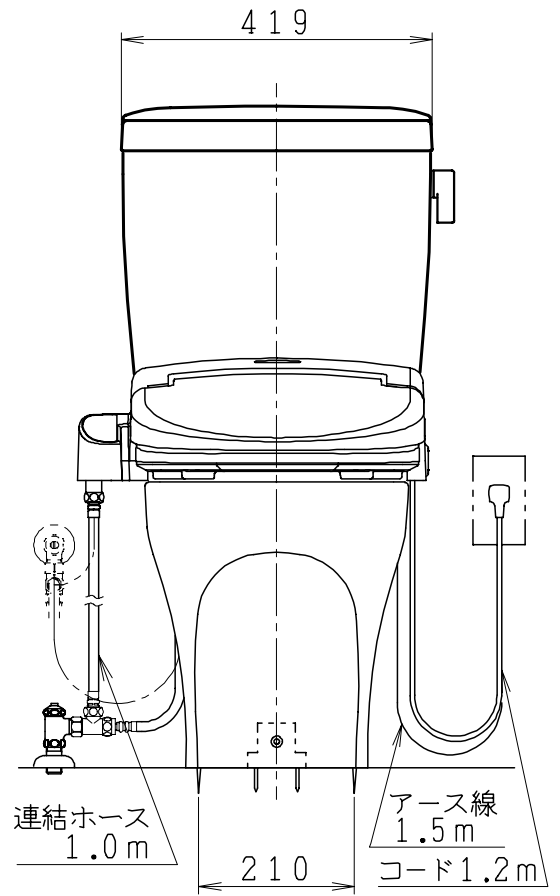

器具明細

品番	品名	個数
SC87PBG-BT (CT) Z#	便器セット	1
ST79U-0AE (Y) 0EB#	タンクセット	1
JCS552型	温水洗浄便座	1

- ・便器セットCTの場合はヒーター仕様
ヒーター便器の仕様 (CT・コード長さ1m)
電源 AC100V 50/60Hz
消費電力 20.5W
- ・タンクセットYの場合水抜方式を示します。
(別途配管用水抜栓を設置してください)
- ・温水洗浄便座の仕様
電源 AC100V 50/60Hz
最大消費電力 560W
- ・温水洗浄便座はEN・DNタイプ共、外観・寸法が同じで便座機能が異なります。

製 図	写 図	検 図	承認	品名	品番	尺 寸
間瀬			古林	洋風タンク密結上排水サイホン防露便器セット 防露型手洗無密結ロータンク	SC87PBG-BT (CT) Z# ST79U-0AE (Y) 0EB#	1 / 10
22・4・26				ジャニス工業株式会社	図番	C 8 7 B T 1 2 0