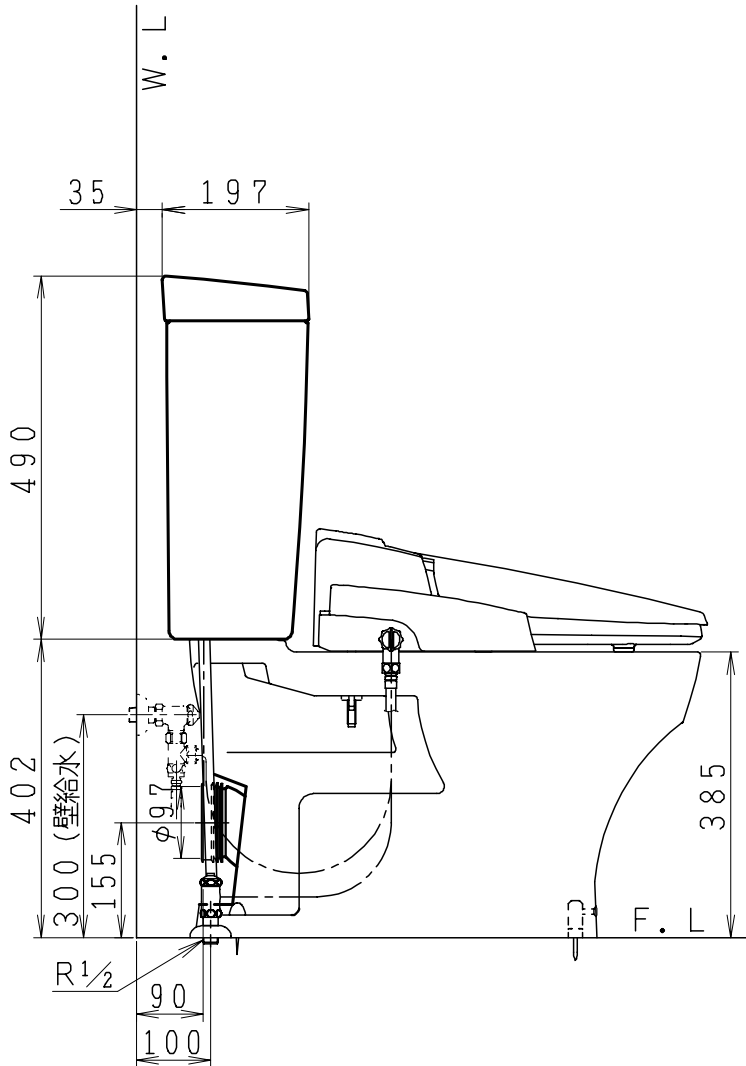

器具明細

品番	品名	個数
SC87PBG-BT (CT) Z#	便器セット	1
ST79U-0AE (Y) 0EB#	タンクセット	1
JCS552型	温水洗浄便座	1

- ・便器セットCTの場合はヒーター仕様
ヒーター便器の仕様 (CT・コード長さ1m)
電源 AC100V 50/60Hz
消費電力 20.5W
- ・タンクセットYの場合水抜方式を示します。
(別途配管用水抜栓を設置してください)
- ・温水洗浄便座の仕様
電源 AC100V 50/60Hz
最大消費電力 560W
- ・温水洗浄便座はEN・DNタイプ共、外観・寸法が同じで便座機能が異なります。

製 図	写 図	検 図	承認	品名	品番	尺 寸
間瀬			古林	洋風タンク密結上排水サイホン防露便器セット 防露型手洗無密結ロータンク	SC87PBG-BT (CT) Z# ST79U-0AE (Y) 0EB#	1 / 10
22・4・26				ジャニス工業株式会社	図番	C 8 7 B T 1 2 0