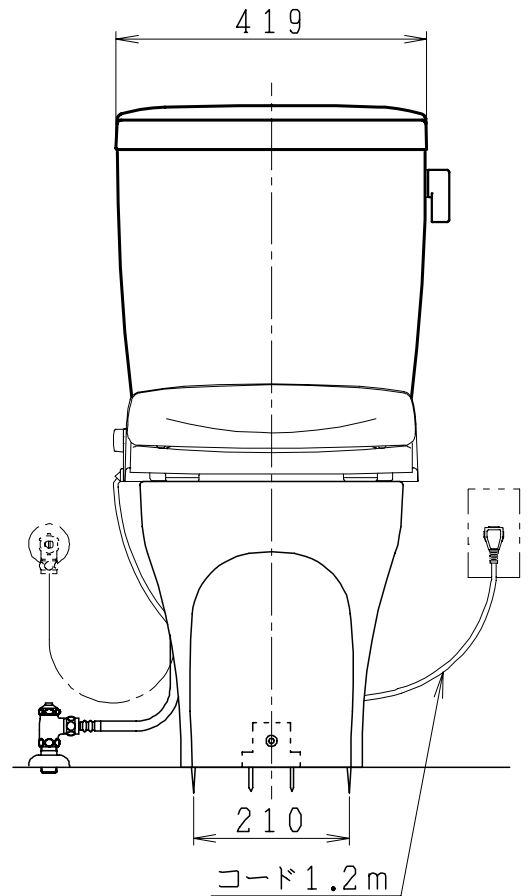

器具明細

品番	品名	個数
SC87PBG-BT (CT)Z#	便器セット	1
ST79U-0AE (Y)0EB#	タンクセット	1
NC813WHL	前丸便座	1

- ・便器セットCTの場合はヒーター仕様
ヒーター便器の仕様 (CT・コード長さ1m)
電源 AC100V 50/60Hz
消費電力 20.5W
- ・タンクセットYの場合水抜方式を示します。
(別途配管用水抜栓を設置してください)
- ・前丸暖房便座の仕様
電源 AC100V 50/60Hz
最大消費電力 48W

製 図	写 図	検 図	承認	品名	品番	尺 寸
間瀬		鈴木	古林	洋風タンク密結床排水サイホン防露便器セット 防露型手洗無密結ロータンク	SC87PBG-BT (CT)Z# ST79U-0AE (Y)0EB#	1 / 10
22・4・26				ジャニス工業株式会社	図番	C87BT130