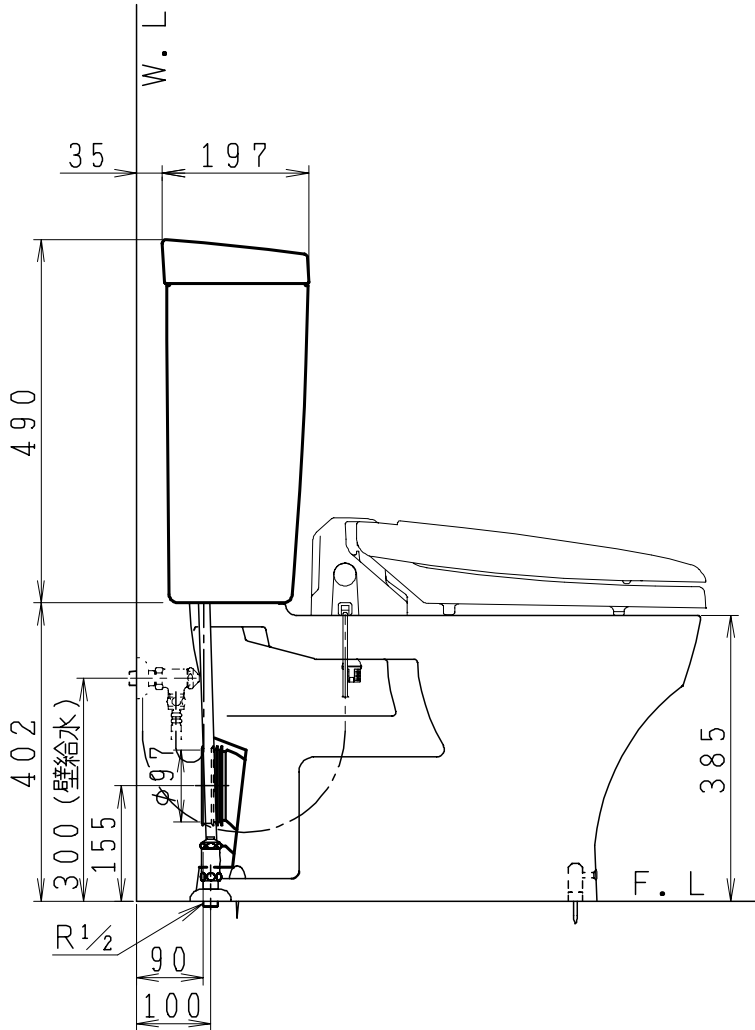

器具明細

品番	品名	個数
SC87PBG-BT (CT)Z#	便器セット	1
ST79U-0AE (Y)0EB#	タンクセット	1
NC813WHL	前丸便座	1

- ・便器セットCTの場合はヒーター仕様
ヒーター便器の仕様 (CT・コード長さ1m)
電源 AC100V 50/60Hz
消費電力 20.5W
- ・タンクセットYの場合水抜方式を示します。
(別途配管用水抜栓を設置してください)
- ・前丸暖房便座の仕様
電源 AC100V 50/60Hz
最大消費電力 48W

製 図	写 図	検 図	承認	品名	品番	尺 寸
間瀬		鈴木	古林	洋風タンク密結床排水サイホン防露便器セット 防露型手洗無密結ロータンク	SC87PBG-BT (CT)Z# ST79U-0AE (Y)0EB#	1 / 10
22・4・26				ジャニス工業株式会社	図番	C87BT130