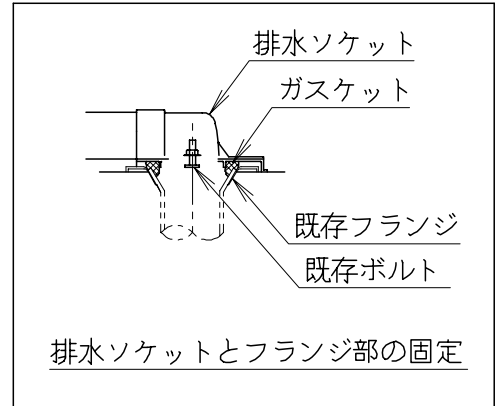

器具明細

品番	品名	個数
SC87SGR-BT (CT)#	便器セット	1
ST79U-1AE (Y)0EA#	タンクセット	1
SCS-J500D	温水洗浄便座	1

- ・便器セットCTの場合はヒーター仕様  
ヒーター便器の仕様 (CT・コード長さ1m)  
電源 AC100V 50/60Hz  
消費電力 20.5W
- ・タンクセットYの場合水抜方式を示します。  
(別途配管用水抜栓を設置してください)
- ・温水洗浄便座の仕様  
電源 AC100V 50/60Hz  
定格消費電力 1267W

( ) 内は便器を90mm前寄りに施工した場合を表す

製 図	写 図	検 図	承認	品 名	品 番	尺 度	1 / 10
間瀬		地名坊	古林	洋風タンク密結サイホン防露便器セット 防露型手洗付密結ロータンク	SC87SGR-BT (CT)# ST79U-1AE (Y)0EA#		
				ジャニス工業株式会社	図 番	C 8 7 R T 0 5 0	