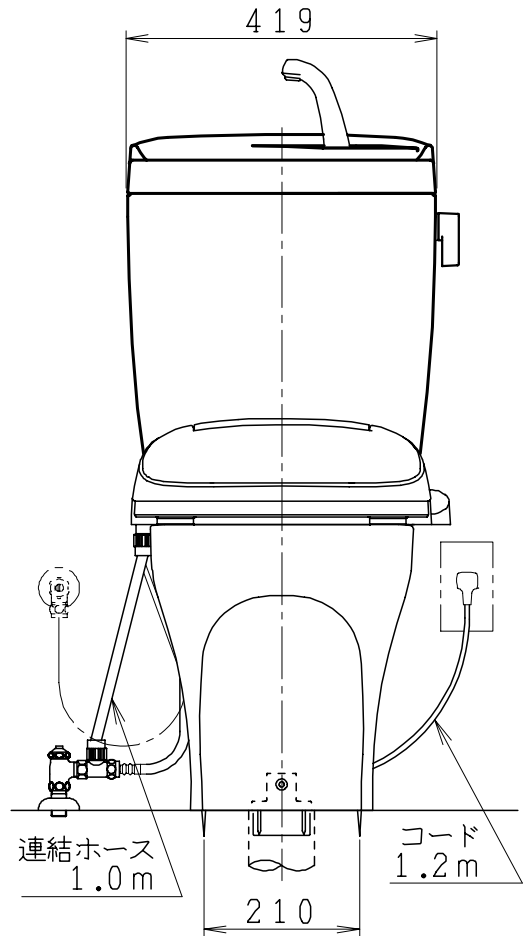

器具明細

品番	品名	個数
SC87SGR-BT (CT)#	便器セット	1
ST79U-1AE (Y)0EA#	タンクセット	1
SCS-J500D	温水洗浄便座	1

- ・便器セットCTの場合はヒーター仕様  
ヒーター便器の仕様 (CT・コード長さ1m)  
電源 AC100V 50/60Hz  
消費電力 20.5W
- ・タンクセットYの場合水抜方式を示します。  
(別途配管用水抜栓を設置してください)
- ・温水洗浄便座の仕様  
電源 AC100V 50/60Hz  
定格消費電力 1267W

( ) 内は便器を90mm前寄りに施工した場合を表す

製 図	写 図	検 図	承認	品 名	品 番	尺 度	1 / 10
間瀬		地名坊	古林	洋風タンク密結サイホン防露便器セット 防露型手洗付密結ロータンク	SC87SGR-BT (CT)# ST79U-1AE (Y)0EA#		
				ジャニス工業株式会社	図 番	C 8 7 R T 0 5 0	