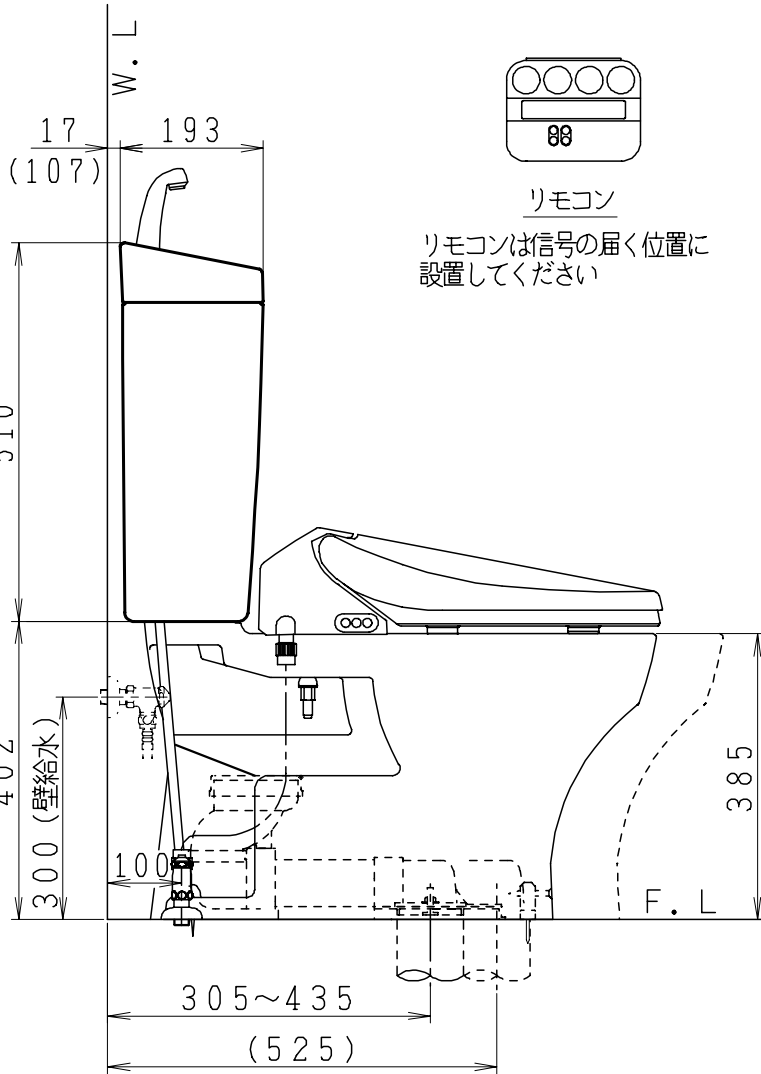

器具明細

品番	品名	個数
SC87SGR-BT (CT)#	便器セット	1
ST79U-1AE (Y)0EA#	タンクセット	1
SCS-J500D	温水洗浄便座	1

- ・便器セットCTの場合はヒーター仕様  
ヒーター便器の仕様 (CT・コード長さ1m)  
電源 AC100V 50/60Hz  
消費電力 20.5W
- ・タンクセットYの場合水抜方式を示します。  
(別途配管用水抜栓を設置してください)
- ・温水洗浄便座の仕様  
電源 AC100V 50/60Hz  
定格消費電力 1267W

( ) 内は便器を90mm前寄りに施工した場合を表す

製 図	写 図	検 図	承認	品 名	品 番	尺 度	1 / 10
間瀬		地名坊	古林	洋風タンク密結サイホン防露便器セット 防露型手洗付密結ロータンク	SC87SGR-BT (CT)# ST79U-1AE (Y)0EA#		
				ジャニス工業株式会社	図 番	C 8 7 R T 0 5 0	