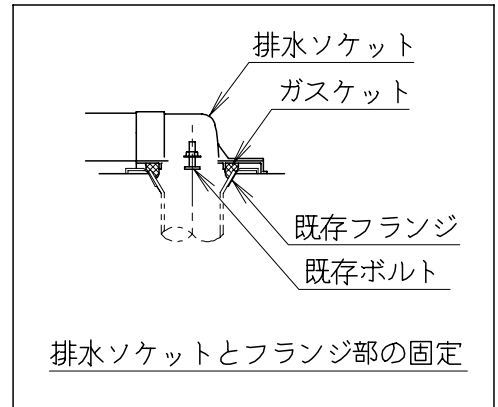

器具明細

品番	品名	個数
SC87SGR-BT (CT)#	便器セット	1
ST79U-0AE (Y) 0EB#	タンクセット	1
SCS-J200D	温水洗浄便座	1

- ・便器セットCTの場合はヒーター仕様
ヒーター便器の仕様 (CT・コード長さ1m)
電源 AC100V 50/60Hz
消費電力 20.5W
- ・タンクセットYの場合水抜方式を示します。
(別途配管用水抜栓を設置してください)
- ・温水洗浄便座の仕様
電源 AC100V 50/60Hz
最大消費電力 667W

() 内は便器を90mm前寄りに施工した場合を表す

製 図	写 図	検 図	承認	品 名	品 番	尺 度	1 / 10
間瀬		地名坊	古林	洋風タンク密結サイホン防露便器セット 防露型手洗無密結ロータンク	SC87SGR-BT (CT)# ST79U-0AE (Y) 0EB#		
				ジャニス工業株式会社	図 番	C 8 7 R T 1 1 0	
22・4・26							