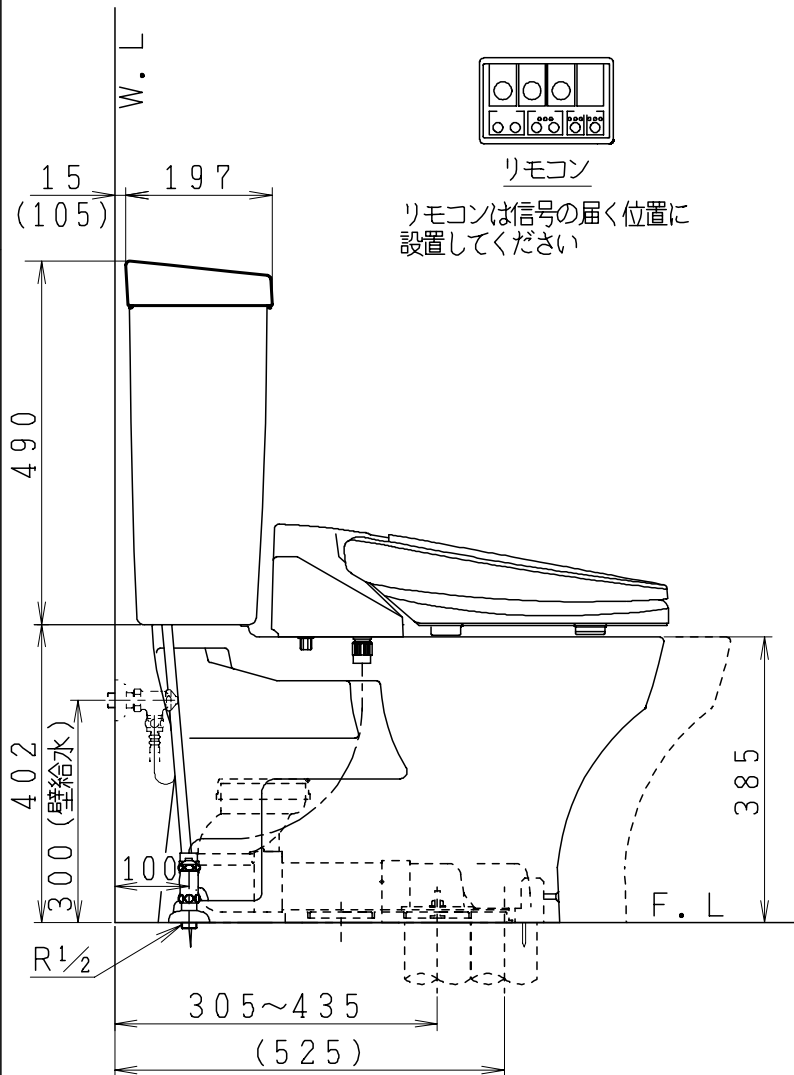

器具明細

品番	品名	個数
SC87SGR-BT (CT)#	便器セット	1
ST79U-0AE (Y) 0EB#	タンクセット	1
SCS-J200D	温水洗浄便座	1

- ・便器セットCTの場合はヒーター仕様
ヒーター便器の仕様 (CT・コード長さ1m)
電源 AC100V 50/60Hz
消費電力 20.5W
- ・タンクセットYの場合水抜方式を示します。
(別途配管用水抜栓を設置してください)
- ・温水洗浄便座の仕様
電源 AC100V 50/60Hz
最大消費電力 667W

() 内は便器を90mm前寄りに施工した場合を表す

製 図	写 図	検 図	承認	品 名	品 番	尺 度	1 / 10
間瀬		地名坊	古林	洋風タンク密結サイホン防露便器セット 防露型手洗無密結ロータンク	SC87SGR-BT (CT)# ST79U-0AE (Y) 0EB#		
				ジャニス工業株式会社	図 番	C 8 7 R T 1 1 0	
22・4・26							