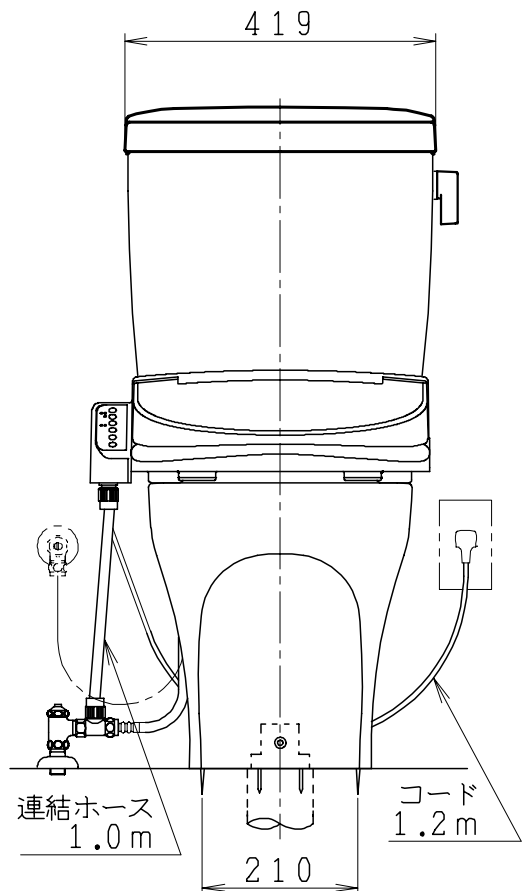

器具明細

品番	品名	個数
SC87SGR-BT (CT)#	便器セット	1
ST79U-0AE (Y) 0EB#	タンクセット	1
SCS-J200D	温水洗浄便座	1

- ・便器セットCTの場合はヒーター仕様
ヒーター便器の仕様 (CT・コード長さ1m)
電源 AC100V 50/60Hz
消費電力 20.5W
- ・タンクセットYの場合水抜方式を示します。
(別途配管用水抜栓を設置してください)
- ・温水洗浄便座の仕様
電源 AC100V 50/60Hz
最大消費電力 667W

() 内は便器を90mm前寄りに施工した場合を表す

製 図	写 図	検 図	承認	品 名	品 番	尺 度	1 / 10
間瀬		地名坊	古林	洋風タンク密結サイホン防露便器セット 防露型手洗無密結ロータンク	SC87SGR-BT (CT)# ST79U-0AE (Y) 0EB#		
				ジャニス工業株式会社	図 番	C 8 7 R T 1 1 0	
22・4・26							