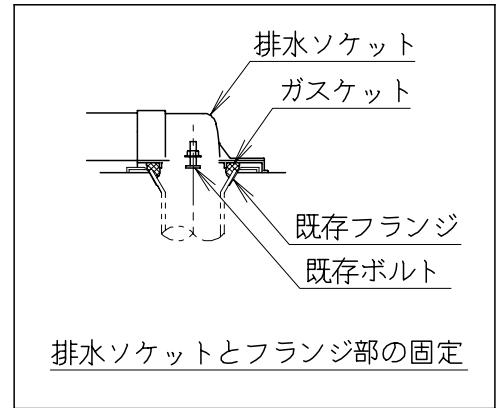

器具明細

品番	品名	個数
SC0870-RGB(C)	便器セット	1
ST0790-1E(Y)E	タンクセット	1
SCS-J200D	温水洗浄便座	1

- ・便器セットCの場合はヒーター仕様を示します。ヒーター便器の仕様(コード長さ1m)  
電源 AC100V 50/60Hz  
消費電力 23W
- ・タンクセットYの場合水抜方式を示します。(別途配管用水抜栓を設置してください)
- ・温水洗浄便座の仕様  
電源 AC100V 50/60Hz  
定格消費電力 667W

リモコン  
リモコンは信号の届く位置に設置してください

( ) 内は便器を90mm前寄りに施工した場合を表す

製 図	写 図	検 図	承認	品名	品番	尺 度	1 / 10
間瀬		地名坊	古林	洋風タンク密結サイホン防露便器セット 防露型手洗付密結ロータンク	SC0870-RGB(C) ST0790-1E(Y)E		
24・4・20				ジャニス工業株式会社	図番	C87RT260	