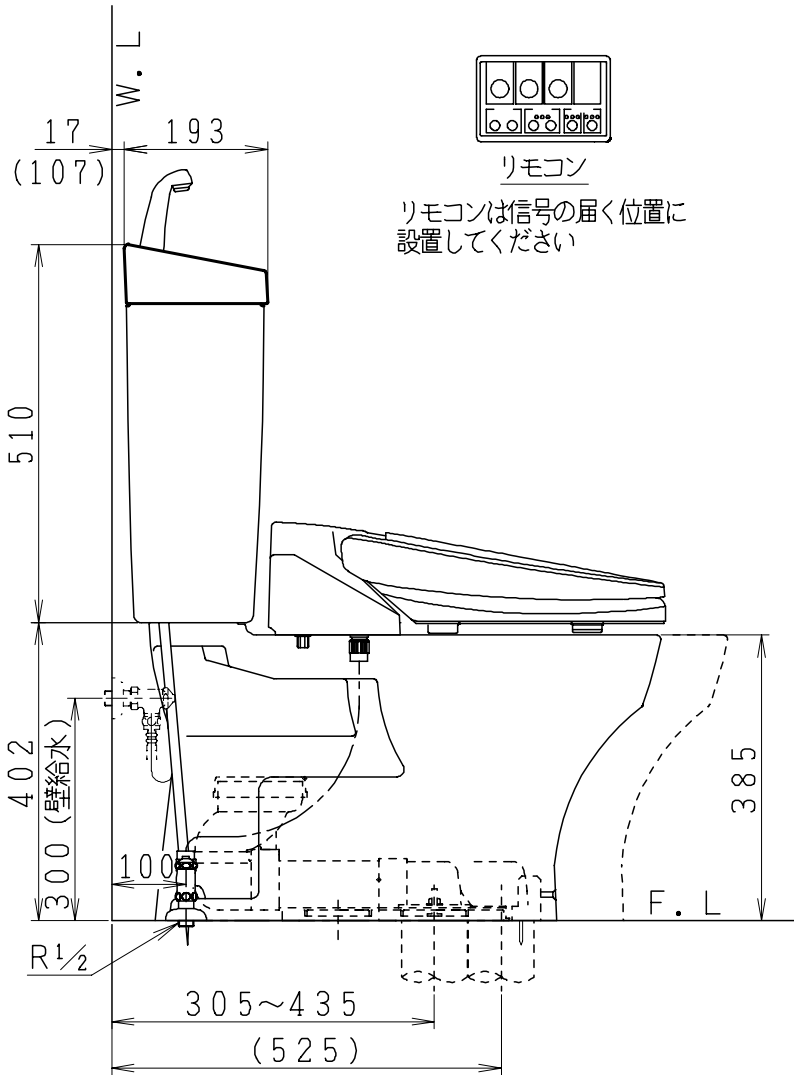

器具明細

品番	品名	個数
SC0870-RGB(C)	便器セット	1
ST0790-1E(Y)E	タンクセット	1
SCS-J200D	温水洗浄便座	1

- ・便器セットCの場合はヒーター仕様を示します。ヒーター便器の仕様(コード長さ1m)  
電源 AC100V 50/60Hz  
消費電力 23W
- ・タンクセットYの場合水抜方式を示します。(別途配管用水抜栓を設置してください)
- ・温水洗浄便座の仕様  
電源 AC100V 50/60Hz  
定格消費電力 667W

リモコン  
リモコンは信号の届く位置に設置してください

( ) 内は便器を90mm前寄りに施工した場合を表す

製 図	写 図	検 図	承認	品名	品番	尺 度	1 / 10
間瀬		地名坊	古林	洋風タンク密結サイホン防露便器セット 防露型手洗付密結ロータンク	SC0870-RGB(C) ST0790-1E(Y)E		
24・4・20				ジャニス工業株式会社	図番	C87RT260	