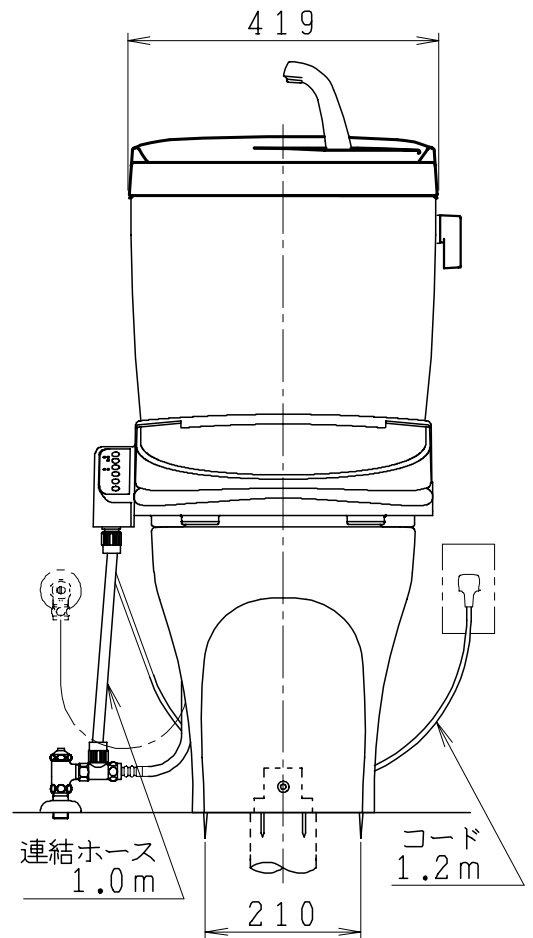

器具明細

品番	品名	個数
SC0870-RGB(C)	便器セット	1
ST0790-1E(Y)E	タンクセット	1
SCS-J200D	温水洗浄便座	1

- ・便器セットCの場合はヒーター仕様を示します。ヒーター便器の仕様(コード長さ1m)  
電源 AC100V 50/60Hz  
消費電力 23W
- ・タンクセットYの場合水抜方式を示します。(別途配管用水抜栓を設置してください)
- ・温水洗浄便座の仕様  
電源 AC100V 50/60Hz  
定格消費電力 667W

リモコン  
リモコンは信号の届く位置に設置してください

( ) 内は便器を90mm前寄りに施工した場合を表す

製 図	写 図	検 図	承認	品名	品番	尺 度	1 / 10
間瀬		地名坊	古林	洋風タンク密結サイホン防露便器セット 防露型手洗付密結ロータンク	SC0870-RGB(C) ST0790-1E(Y)E		
24・4・20				ジャニス工業株式会社	図番	C87RT260	