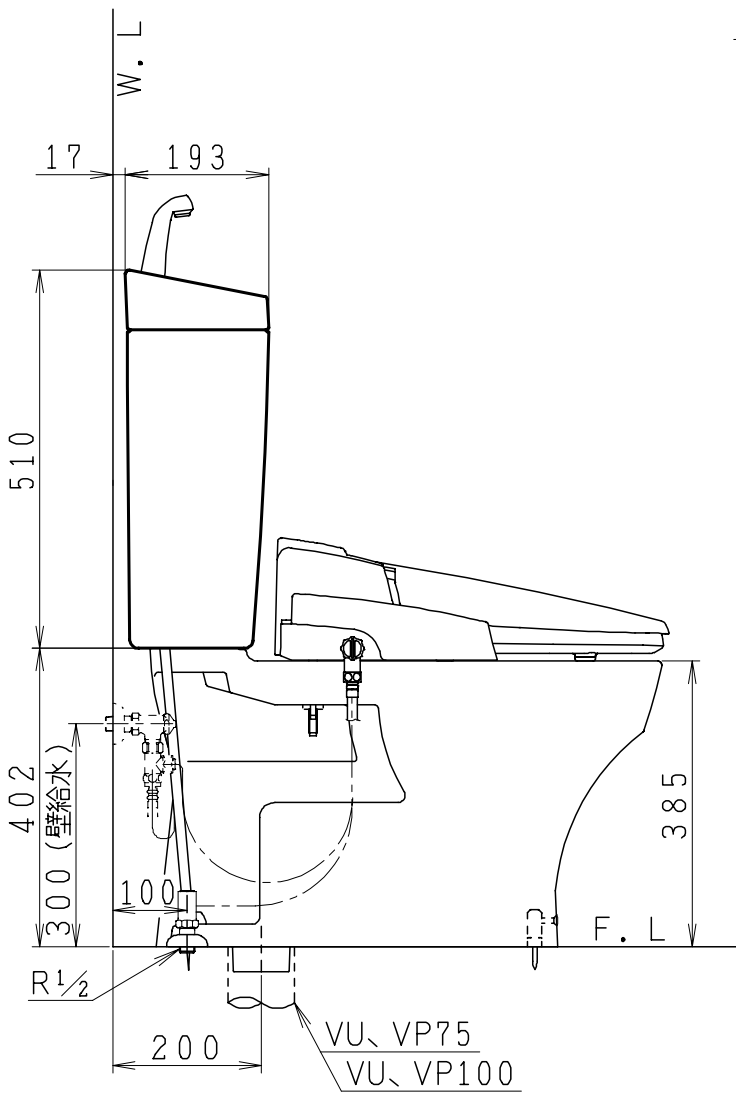

器具明細

品番	品名	個数
SC87SG-BT (CT)#	便器セット	1
ST79U-1AE (Y) 0EB#	タンクセット	1
JCS552型	温水洗浄便座	1

- ・便器セットCTの場合はヒーター仕様
ヒーター便器の仕様 (CT・コード長さ1m)
電源 AC100V 50/60Hz
消費電力 20.5W
- ・タンクセットYの場合水抜方式を示します。
(別途配管用水抜栓を設置してください)
- ・温水洗浄便座の仕様
電源 AC100V 50/60Hz
最大消費電力 560W
- ・温水洗浄便座はEN.DNタイプ共、外観・寸法が同じで便座機能が異なります。

VP75の場合
床面カット

VU75、VU、VP100の場合
床上40mmカット

製 図	写 図	検 図	承認	品名	品番	尺 度
間瀬		地名坊	古林	洋風タンク密結サイホン防露便器セット 防露型手洗付密結ロータンク	SC87SG-BT (CT)# ST79U-1AE (Y) 0EB#	1 / 10
22・3・17				ジャニス工業株式会社	図番	C 8 7 S T 0 2 0