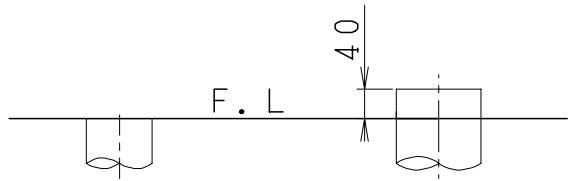

器具明細

品番	品名	個数
SC87SG-BT (CT)#	便器セット	1
ST79U-1AE (Y) 0EB#	タンクセット	1
JCS552型	温水洗浄便座	1

- ・便器セットCTの場合はヒーター仕様
ヒーター便器の仕様 (CT・コード長さ1m)
電源 AC100V 50/60Hz
消費電力 20.5W
- ・タンクセットYの場合水抜方式を示します。
(別途配管用水抜栓を設置してください)
- ・温水洗浄便座の仕様
電源 AC100V 50/60Hz
最大消費電力 560W
- ・温水洗浄便座はEN.DNタイプ共、外観・寸法が同じで便座機能が異なります。

VP75の場合
床面カット

VU75、VU、VP100の場合
床上40mmカット

製 図	写 図	検 図	承認	品名	品番	尺 度
間瀬		地名坊	古林	洋風タンク密結サイホン防露便器セット 防露型手洗付密結ロータンク	SC87SG-BT (CT)# ST79U-1AE (Y) 0EB#	1 / 10
22・3・17				ジャニス工業株式会社	図番	C 8 7 S T 0 2 0