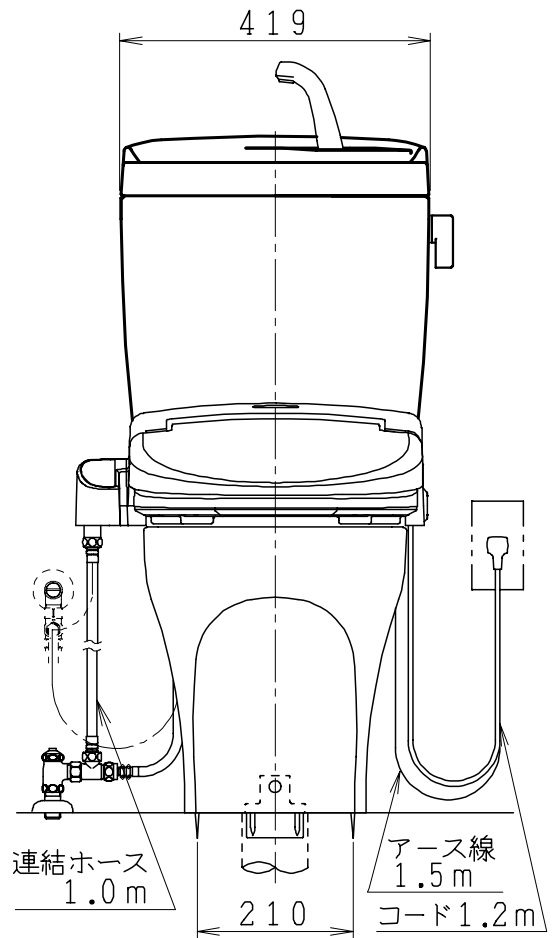

器具明細

品番	品名	個数
SC87SG-BT (CT)#	便器セット	1
ST79U-1AE (Y) 0EB#	タンクセット	1
JCS552型	温水洗浄便座	1

- ・便器セットCTの場合はヒーター仕様
ヒーター便器の仕様 (CT・コード長さ1m)
電源 AC100V 50/60Hz
消費電力 20.5W
- ・タンクセットYの場合水抜方式を示します。
(別途配管用水抜栓を設置してください)
- ・温水洗浄便座の仕様
電源 AC100V 50/60Hz
最大消費電力 560W
- ・温水洗浄便座はEN.DNタイプ共、外観・寸法が同じで便座機能が異なります。

VP75の場合
床面カット

VU75、VU、VP100の場合
床上40mmカット

製 図	写 図	検 図	承認	品名	品番	尺 度
間瀬		地名坊	古林	洋風タンク密結サイホン防露便器セット 防露型手洗付密結ロータンク	SC87SG-BT (CT)# ST79U-1AE (Y) 0EB#	1 / 10
22・3・17				ジャニス工業株式会社	図番	C 8 7 S T 0 2 0