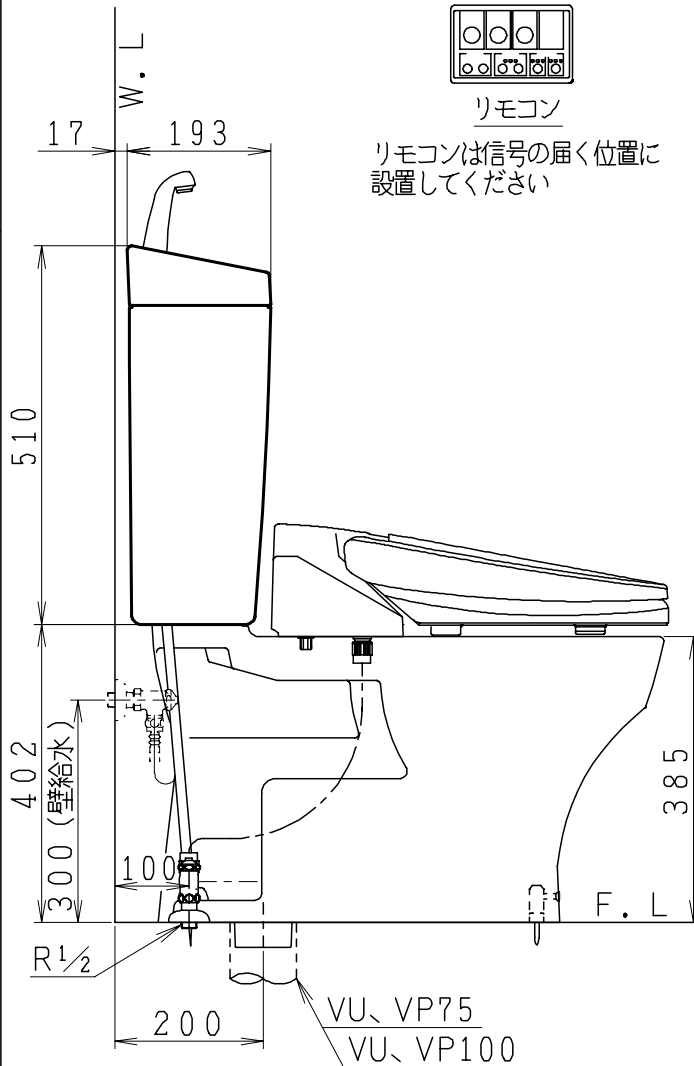

器具明細

品番	品名	個数
SC87SG-BT (CT)#	便器セット	1
ST79U-1AE (Y)0EB#	タンクセット	1
SCS-J200D	温水洗浄便座	1

- ・便器セットCTの場合はヒーター仕様
ヒーター便器の仕様 (CT・コード長さ1m)
電源 AC100V 50/60Hz
消費電力 20.5W
- ・タンクセットYの場合水抜方式を示します。
(別途配管水抜栓を設置してください)
- ・温水洗浄便座の仕様
電源 AC100V 50/60Hz
最大消費電力 667W

VP75の場合
床面カット

VU75、VU、VP100の場合
床上40mmカット

リモコン

リモコンは信号の届く位置に
設置してください

製 図	写 図	検 図	承認	品名	品番	尺 寸
間瀬		地名坊	古林	洋風タンク密結サイホン防露便器セット 防露型手洗付密結ロータンク	SC87SG-BT (CT)# ST79U-1AE (Y)0EB#	1 / 10
22・4・23				ジャニス工業株式会社	図番	C 8 7 S T 0 8 0