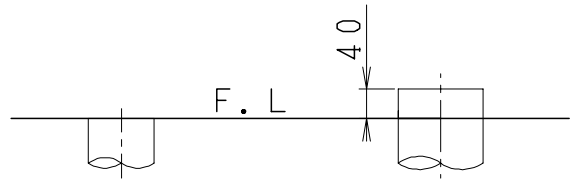

器具明細

品番	品名	個数
SC87SG-BT (CT)#	便器セット	1
ST79U-1AE (Y)0EB#	タンクセット	1
SCS-J200D	温水洗浄便座	1

- ・便器セットCTの場合はヒーター仕様
ヒーター便器の仕様 (CT・コード長さ1m)
電源 AC100V 50/60Hz
消費電力 20.5W
- ・タンクセットYの場合水抜方式を示します。
(別途配管水抜栓を設置してください)
- ・温水洗浄便座の仕様
電源 AC100V 50/60Hz
最大消費電力 667W

VP75の場合
床面カット

VU75、VU、VP100の場合
床上40mmカット

リモコン

リモコンは信号の届く位置に
設置してください

製 図	写 図	検 図	承認	品名	品番	尺 寸
間瀬		地名坊	古林	洋風タンク密結サイホン防露便器セット 防露型手洗付密結ロータンク	SC87SG-BT (CT)# ST79U-1AE (Y)0EB#	1 / 10
22・4・23				ジャニス工業株式会社	図番	C 8 7 S T 0 8 0