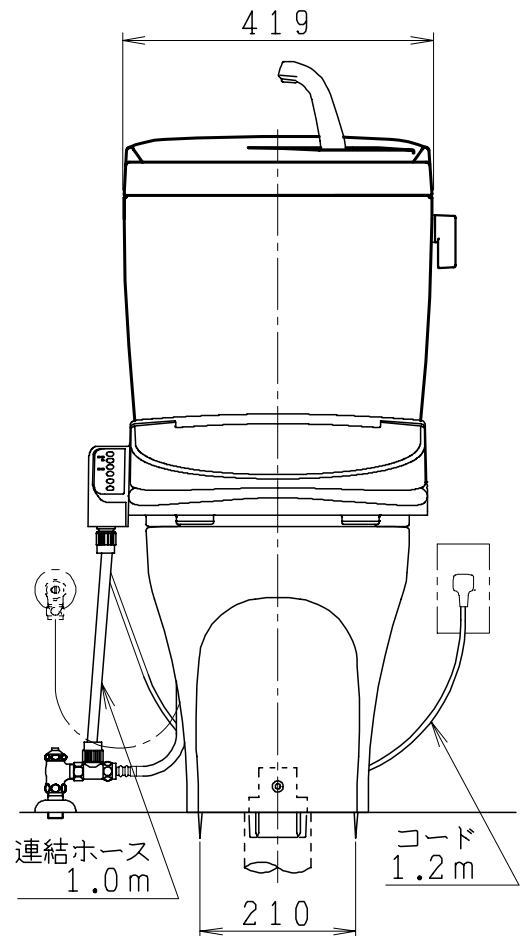

器具明細

品番	品名	個数
SC87SG-BT (CT)#	便器セット	1
ST79U-1AE (Y)0EB#	タンクセット	1
SCS-J200D	温水洗浄便座	1

- ・便器セットCTの場合はヒーター仕様
ヒーター便器の仕様 (CT・コード長さ1m)
電源 AC100V 50/60Hz
消費電力 20.5W
- ・タンクセットYの場合水抜方式を示します。
(別途配管水抜栓を設置してください)
- ・温水洗浄便座の仕様
電源 AC100V 50/60Hz
最大消費電力 667W

VP75の場合
床面カット

VU75、VU、VP100の場合
床上40mmカット

リモコン

リモコンは信号の届く位置に
設置してください

製 図	写 図	検 図	承認	品名	品番	尺 寸
間瀬		地名坊	古林	洋風タンク密結サイホン防露便器セット 防露型手洗付密結ロータンク	SC87SG-BT (CT)# ST79U-1AE (Y)0EB#	1 / 10
22・4・23				ジャニス工業株式会社	図番	C 8 7 S T 0 8 0