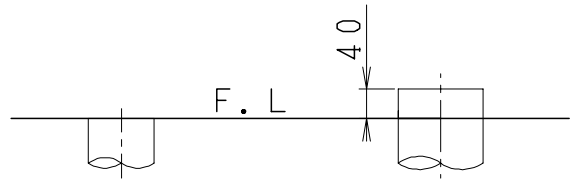

器具明細

品番	品名	個数
SC87SG-BT (CT)#	便器セット	1
ST79U-0AE (Y) 0EB#	タンクセット	1
SCS-J200D	温水洗浄便座	1

- ・便器セットCTの場合はヒーター仕様
ヒーター便器の仕様 (CT・コード長さ1m)
電源 AC100V 50/60Hz
消費電力 20.5W
- ・タンクセットYの場合水抜方式を示します。
(別途配管水抜栓を設置してください)
- ・温水洗浄便座の仕様
電源 AC100V 50/60Hz
最大消費電力 667W

VP75の場合
床面カット

VU75、VU、VP100の場合
床上40mmカット

リモコン

リモコンは信号の届く位置に
設置してください

製 図	写 図	検 図	承認	品名	品番	尺 寸
間瀬		地名坊	古林	洋風タンク密結サイホン防露便器セット 防露型手洗無密結ロータンク	SC87SG-BT (CT)# ST79U-0AE (Y) 0EB#	1 / 10
22・4・23				ジャニス工業株式会社	図番	C 8 7 S T 0 9 0