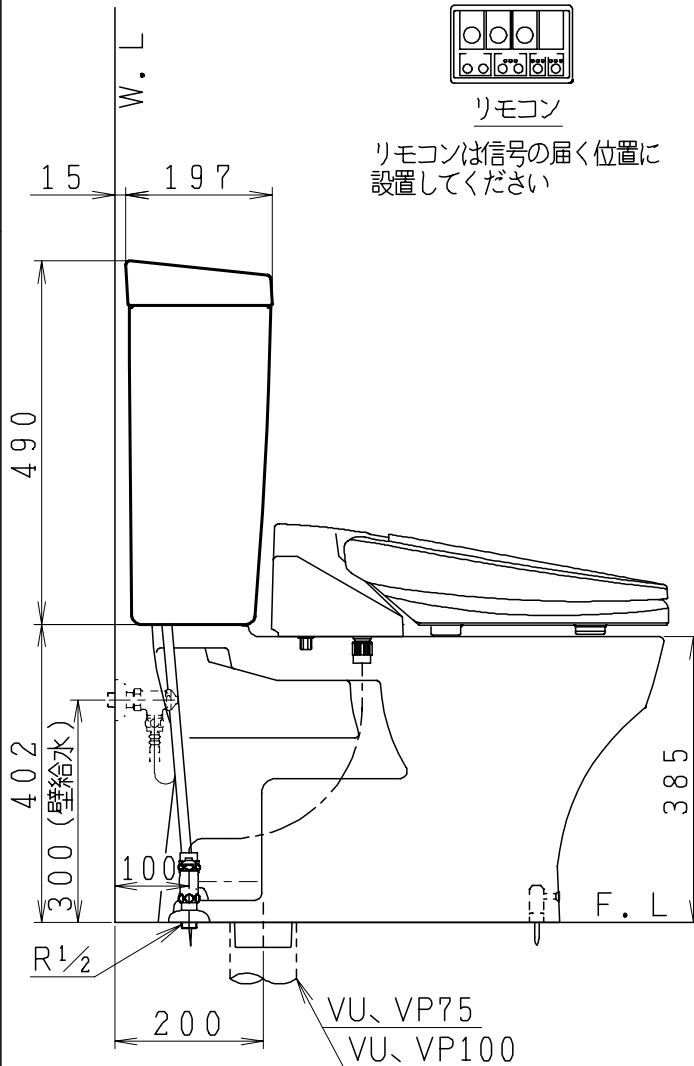

器具明細

品番	品名	個数
SC87SG-BT (CT)#	便器セット	1
ST79U-0AE (Y) 0EB#	タンクセット	1
SCS-J200D	温水洗浄便座	1

- ・便器セットCTの場合はヒーター仕様
ヒーター便器の仕様 (CT・コード長さ1m)
電源 AC100V 50/60Hz
消費電力 20.5W
- ・タンクセットYの場合水抜方式を示します。
(別途配管水抜栓を設置してください)
- ・温水洗浄便座の仕様
電源 AC100V 50/60Hz
最大消費電力 667W

VP75の場合
床面カット

VU75、VU、VP100の場合
床上40mmカット

リモコン

リモコンは信号の届く位置に
設置してください

製 図	写 図	検 図	承認	品名	品番	尺 寸
間瀬		地名坊	古林	洋風タンク密結サイホン防露便器セット 防露型手洗無密結ロータンク	SC87SG-BT (CT)# ST79U-0AE (Y) 0EB#	1 / 10
22・4・23				ジャニス工業株式会社	図番	C 8 7 S T 0 9 0