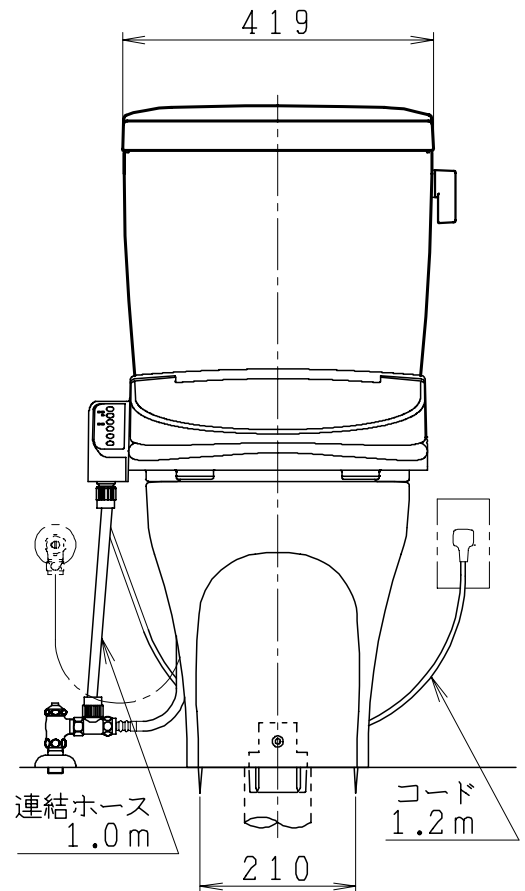

器具明細

品番	品名	個数
SC87SG-BT (CT)#	便器セット	1
ST79U-0AE (Y) 0EB#	タンクセット	1
SCS-J200D	温水洗浄便座	1

- ・便器セットCTの場合はヒーター仕様
ヒーター便器の仕様 (CT・コード長さ1m)
電源 AC100V 50/60Hz
消費電力 20.5W
- ・タンクセットYの場合水抜方式を示します。
(別途配管水抜栓を設置してください)
- ・温水洗浄便座の仕様
電源 AC100V 50/60Hz
最大消費電力 667W

VP75の場合
床面カット

VU75、VU、VP100の場合
床上40mmカット

リモコン

リモコンは信号の届く位置に
設置してください

製 図	写 図	検 図	承認	品名	品番	尺 寸
間瀬		地名坊	古林	洋風タンク密結サイホン防露便器セット 防露型手洗無密結ロータンク	SC87SG-BT (CT)# ST79U-0AE (Y) 0EB#	1 / 10
22・4・23				ジャニス工業株式会社	図番	C 8 7 S T 0 9 0