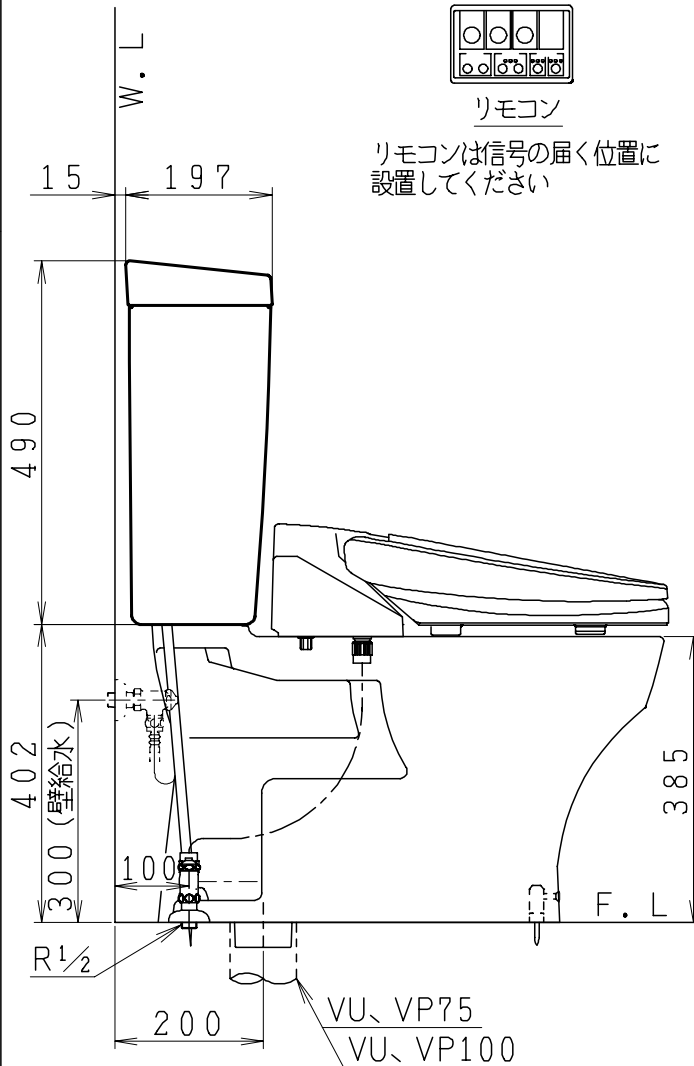

器具明細

品番	品名	個数
SC0870-SGB(C)	便器セット	1
ST0790-0E(Y)E	タンクセット	1
SCS-J200D	温水洗浄便座	1

- ・便器セットCの場合はヒーター仕様を示します。  
ヒーター便器の仕様(コード長さ1m)  
電源 AC100V 50/60Hz  
消費電力 23W
- ・タンクセットYの場合水抜方式を示します。  
(別途配管用水抜栓を設置してください)
- ・温水洗浄便座の仕様  
電源 AC100V 50/60Hz  
定格消費電力 667W

VP75の場合  
床面カット

VU75、VU、VP100の場合  
床上40mmカット

リモコン

リモコンは信号の届く位置に  
設置してください

製 図	写 図	検 図	承認	品名	品番	尺 度	1 / 10
間瀬		地名坊	古林	洋風タンク密結サイホン防露便器セット 防露型手洗無密結ロータンク	SC0870-SGB(C) ST0790-0E(Y)E		
24・4・20				ジャニス工業株式会社	図番	C 8 7 S T 2 7 0	