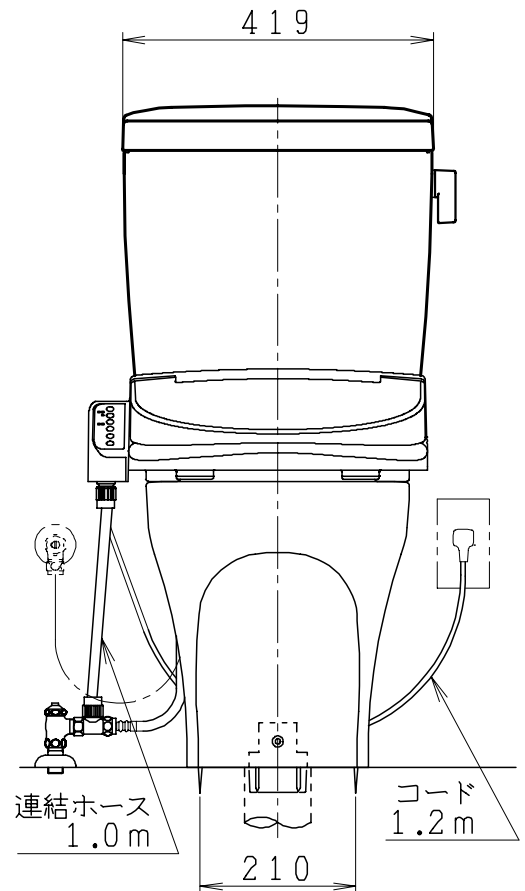

器具明細

品番	品名	個数
SC0870-SGB(C)	便器セット	1
ST0790-0E(Y)E	タンクセット	1
SCS-J200D	温水洗浄便座	1

- ・便器セットCの場合はヒーター仕様を示します。  
ヒーター便器の仕様(コード長さ1m)  
電源 AC100V 50/60Hz  
消費電力 23W
- ・タンクセットYの場合水抜方式を示します。  
(別途配管用水抜栓を設置してください)
- ・温水洗浄便座の仕様  
電源 AC100V 50/60Hz  
定格消費電力 667W

VP75の場合  
床面カット

VU75、VU、VP100の場合  
床上40mmカット

リモコン

リモコンは信号の届く位置に  
設置してください

製 図	写 図	検 図	承認	品名	品番	尺 度	1 / 10
間瀬		地名坊	古林	洋風タンク密結サイホン防露便器セット 防露型手洗無密結ロータンク	SC0870-SGB(C) ST0790-0E(Y)E		
24・4・20				ジャニス工業株式会社	図番	C 8 7 S T 2 7 0	