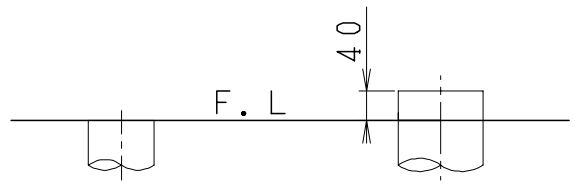

器具明細

品番	品名	個数
SC0870-SGB(C)	便器セット	1
ST0790-0E(Y)E	タンクセット	1
SCS-J200D	温水洗浄便座	1

- ・便器セットCの場合はヒーター仕様を示します。  
ヒーター便器の仕様(コード長さ1m)  
電源 AC100V 50/60Hz  
消費電力 23W
- ・タンクセットYの場合水抜方式を示します。  
(別途配管用水抜栓を設置してください)
- ・温水洗浄便座の仕様  
電源 AC100V 50/60Hz  
定格消費電力 667W

VP75の場合  
床面カット

VU75、VU、VP100の場合  
床上40mmカット

リモコン

リモコンは信号の届く位置に  
設置してください

製 図	写 図	検 図	承認	品名	品番	尺 度	1 / 10
間瀬		地名坊	古林	洋風タンク密結サイホン防露便器セット 防露型手洗無密結ロータンク	SC0870-SGB(C) ST0790-0E(Y)E		
24・4・20				ジャニス工業株式会社	図番	C 8 7 S T 2 7 0	