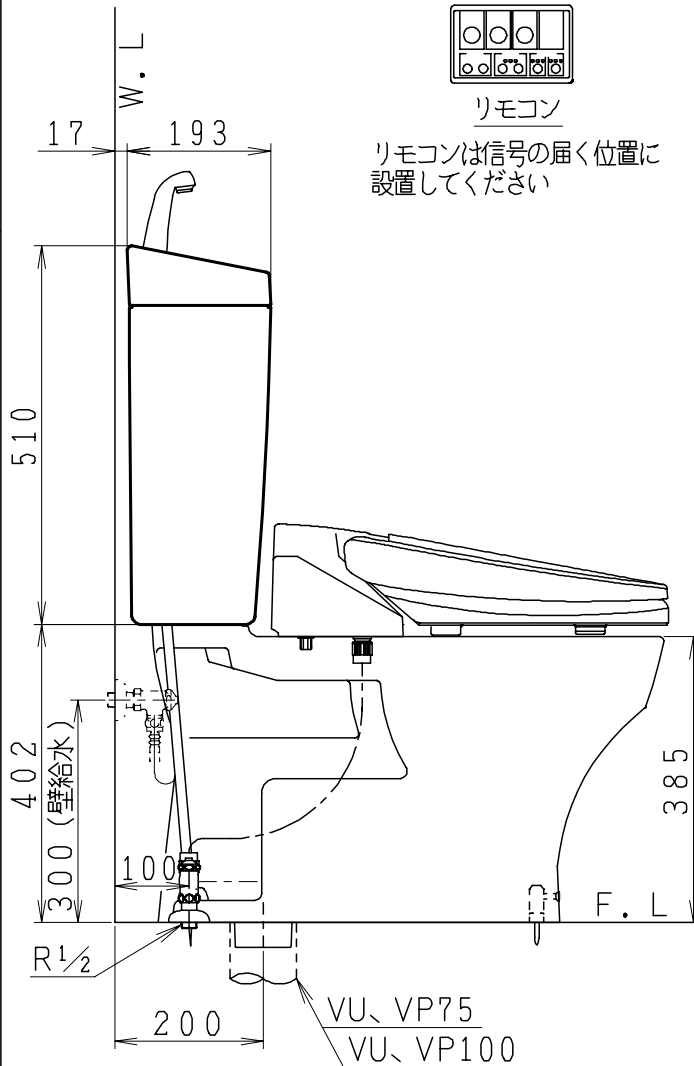

器具明細

品番	品名	個数
SC0870-SGB(C)	便器セット	1
ST0790-1E(Y)E	タンクセット	1
SCS-J200D	温水洗浄便座	1

- ・便器セットCの場合はヒーター仕様を示します。
ヒーター便器の仕様(コード長さ1m)
電源 AC100V 50/60Hz
消費電力 23W
- ・タンクセットYの場合水抜方式を示します。
(別途配管用水抜栓を設置してください)
- ・温水洗浄便座の仕様
電源 AC100V 50/60Hz
定格消費電力 667W

VP75の場合
床面カット

VU75、VU、VP100の場合
床上40mmカット

リモコン

リモコンは信号の届く位置に
設置してください

製 図	写 図	検 図	承認	品名	品番	尺 度
間瀬		地名坊	古林	洋風タンク密結サイホン防露便器セット 防露型手洗付密結ロータンク	SC0870-SGB(C) ST0790-1E(Y)E	1 / 10
24・4・20				ジャニス工業株式会社	図番	C87ST320