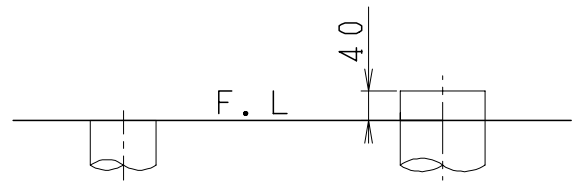

器具明細

品番	品名	個数
SC0870-SGB(C)	便器セット	1
ST0790-1E(Y)E	タンクセット	1
SCS-J200D	温水洗浄便座	1

- ・便器セットCの場合はヒーター仕様を示します。
ヒーター便器の仕様(コード長さ1m)
電源 AC100V 50/60Hz
消費電力 23W
- ・タンクセットYの場合水抜方式を示します。
(別途配管用水抜栓を設置してください)
- ・温水洗浄便座の仕様
電源 AC100V 50/60Hz
定格消費電力 667W

VP75の場合
床面カット

VU75、VU、VP100の場合
床上40mmカット

リモコン

リモコンは信号の届く位置に
設置してください

製 図	写 図	検 図	承認	品名	品番	尺 度
間瀬		地名坊	古林	洋風タンク密結サイホン防露便器セット 防露型手洗付密結ロータンク	SC0870-SGB(C) ST0790-1E(Y)E	1 / 10
24・4・20				ジャニス工業株式会社	図番	C87ST320