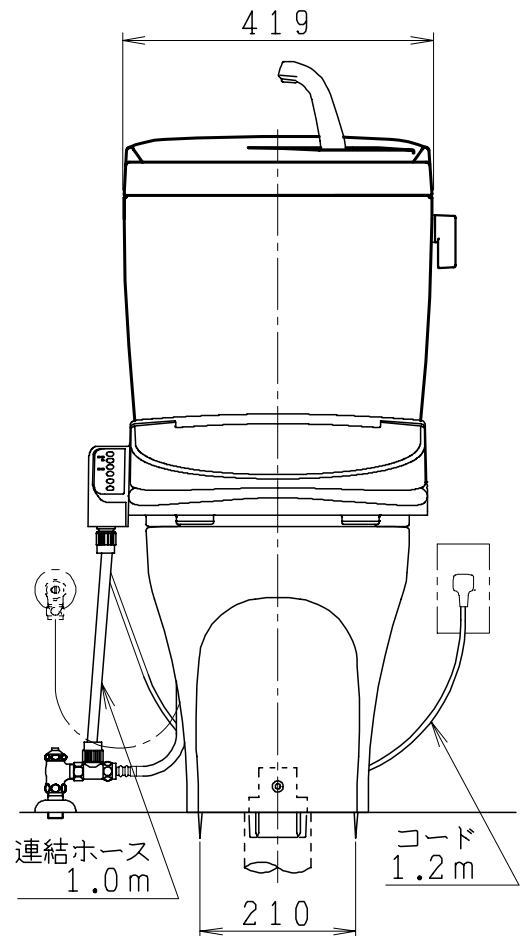

器具明細

品番	品名	個数
SC0870-SGB(C)	便器セット	1
ST0790-1E(Y)E	タンクセット	1
SCS-J200D	温水洗浄便座	1

- ・便器セットCの場合はヒーター仕様を示します。
ヒーター便器の仕様(コード長さ1m)
電源 AC100V 50/60Hz
消費電力 23W
- ・タンクセットYの場合水抜方式を示します。
(別途配管用水抜栓を設置してください)
- ・温水洗浄便座の仕様
電源 AC100V 50/60Hz
定格消費電力 667W

VP75の場合
床面カット

VU75、VU、VP100の場合
床上40mmカット

リモコン

リモコンは信号の届く位置に
設置してください

製 図	写 図	検 図	承認	品名	品番	尺 度
間瀬		地名坊	古林	洋風タンク密結サイホン防露便器セット 防露型手洗付密結ロータンク	SC0870-SGB(C) ST0790-1E(Y)E	1 / 10
24・4・20				ジャニス工業株式会社	図番	C87ST320