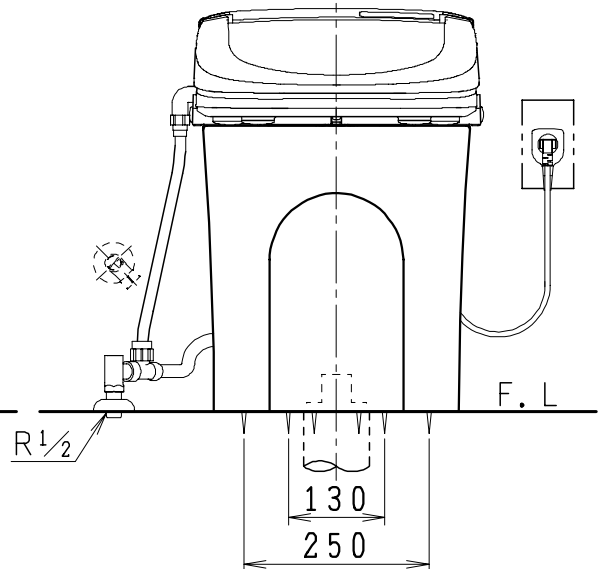

SMA890Sの内訳		
品番	品名	個数
CS89SG-B	便器セット	1
JCS57D	温水洗浄便座	1

- ・便器の仕様
電源 AC100V 50/60Hz
定格消費電力 15W
- ・温水洗浄便座の仕様
電源 AC100V 50/60Hz
定格消費電力 550W

止水栓の取付け向き

製 図	写 図	検 図	承認	品名	品番	尺 度	1 / 10
間瀬		地名坊	古林	タンクレス便器セット	SMA890S		
23・4・2				ジャニス工業株式会社	図番		C89SN010