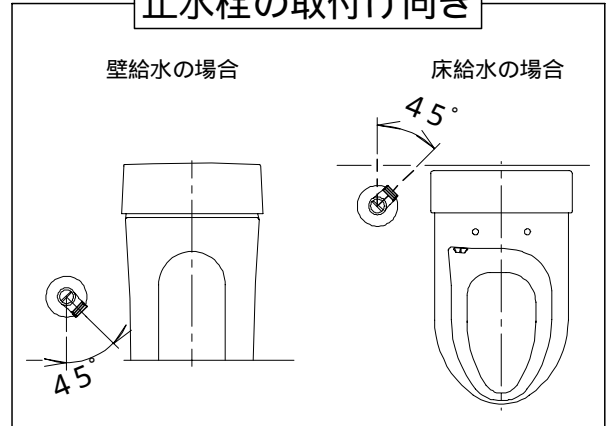

SMA890Sの内訳		
品番	品名	個数
CS89SG-B	便器セット	1
JCS57D	温水洗浄便座	1

- ・便器の仕様
電源 AC100V 50/60Hz
定格消費電力 15W
- ・温水洗浄便座の仕様
電源 AC100V 50/60Hz
定格消費電力 550W

止水栓の取付け向き

製 図	写 図	検 図	承認	品名	品番	尺 度	1 / 10
間瀬		地名坊	古林	タンクレス便器セット	SMA890S		
23・4・2				ジャニス工業株式会社	図番		C89SN010