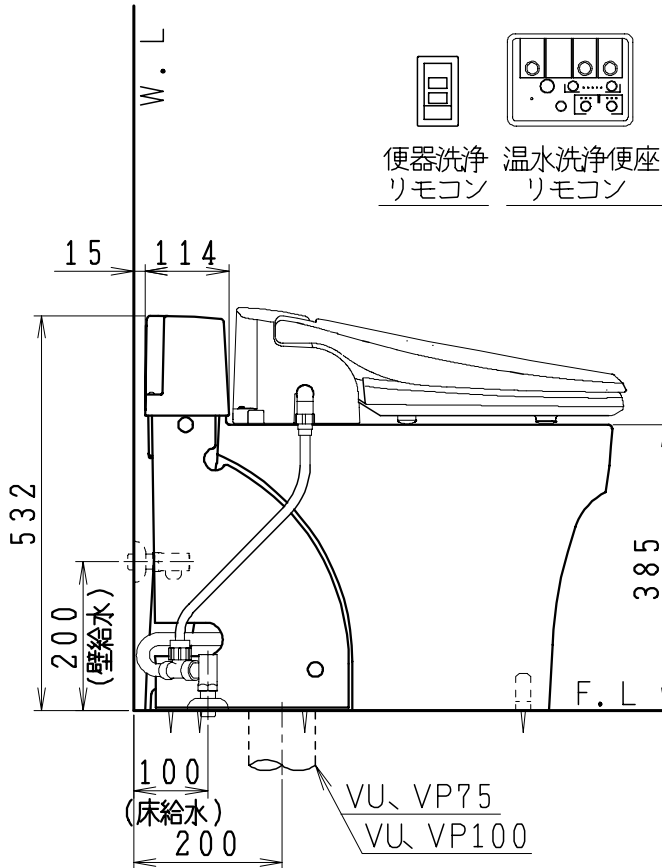

SMA890Sの内訳		
品番	品名	個数
CS89SG-B	便器セット	1
JCS57D	温水洗浄便座	1

- ・便器の仕様
電源 AC100V 50/60Hz
定格消費電力 15W
- ・温水洗浄便座の仕様
電源 AC100V 50/60Hz
定格消費電力 550W

止水栓の取付け向き

製 図	写 図	検 図	承認	品名	品番	尺 度	1 / 10
間瀬		地名坊	古林	タンクレス便器セット	SMA890S		
23・4・2				ジャニス工業株式会社	図番		C89SN010