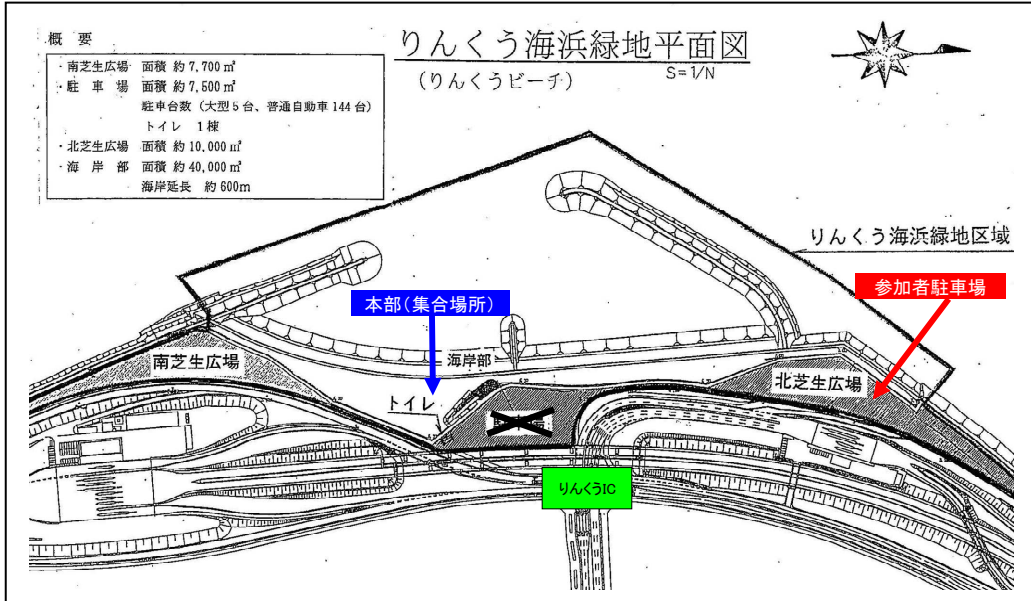

●りんくう海浜緑地周辺地図