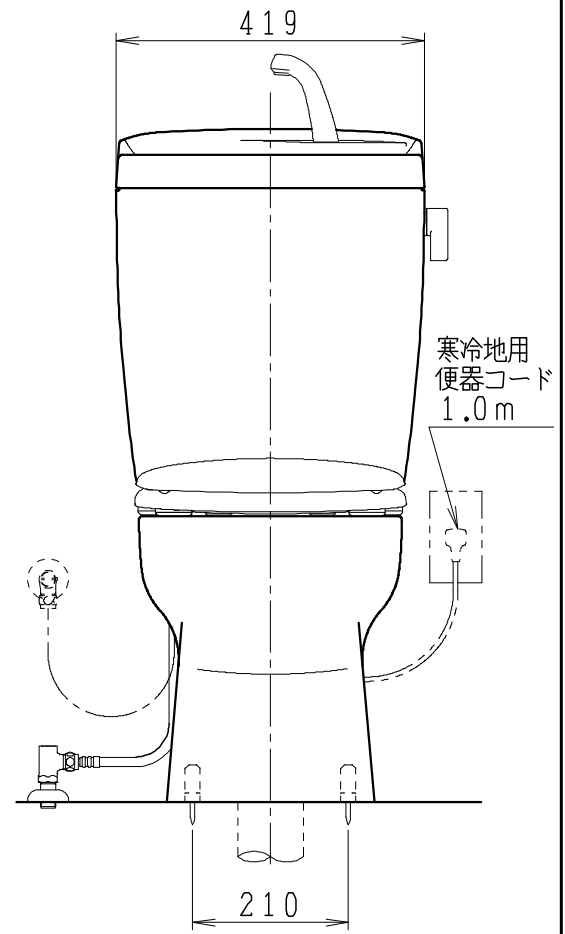

器具明細

品番	品名	個数
SC8090-RGB(C)	便器セット	1
ST0792-1E(Y)M	タンクセット	1
NC822W	前丸便座	1

- ・便器セットCの場合はヒーター仕様を示します。
ヒーター便器の仕様
電源 AC100V 50/60Hz
消費電力 23W
- ・タンクセットYの場合水抜方式を示します。
(別途配管用水抜栓を設置してください)

製図	写真	検図	承認	シリーズ名	品番	SC8090-RGB(C)	尺	1
堀				バリュークリンⅡ	品番	ST0792-1E(Y)M	度	1/10
19・9・20				Janis ジャニス工業株式会社	図番	C809RT300		