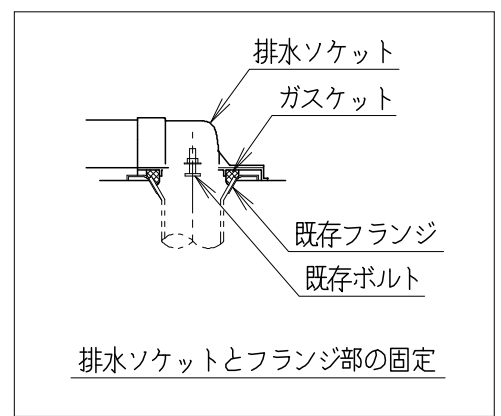

器具明細

品番	品名	個数
SC8090-RGB(C)	便器セット	1
ST0792-1E(Y)M	タンクセット	1
NC822W	前丸便座	1

- ・便器セットCの場合はヒーター仕様を示します。
ヒーター便器の仕様
電源 AC100V 50/60Hz
消費電力 23W
- ・タンクセットYの場合水抜方式を示します。
(別途配管用水抜栓を設置してください)

製図	写真	検図	承認	シリーズ名	品番	SC8090-RGB(C)	尺	1
堀				バリュークリンⅡ	品番	ST0792-1E(Y)M	度	1/10
19・9・20				Janis ジャニス工業株式会社	図番	C809RT300		