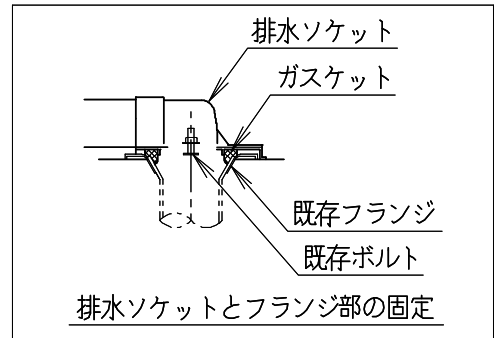

器具明細

品番	品名	個数
SC8240-RG*	便器セット	1
SV2002-1*H	タンクセット	1
JCS-210DRN	温水洗浄便座	1

- 便器セットの * は地域仕様を示します。
A: 防露なし、B: 防露あり、C: ヒーター付
Cの電源 AC100V 50/60Hz
消費電力 23W
- タンクセットの * はハンドルの仕様を示します。
E: 標準、Y: 水抜式
(別途配管用水抜栓を設置してください)
- 温水洗浄便座の仕様
電源 AC100V 50/60Hz
定格消費電力 662W