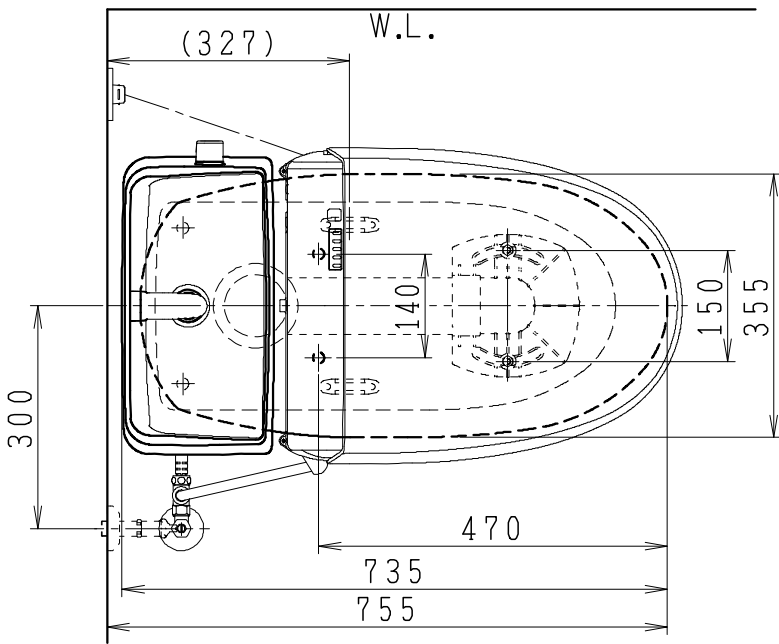

器具明細

品番	品名	個数
SC8240-RG*	便器セット	1
SV2002-1*H	タンクセット	1
JCS-210DRN	温水洗浄便座	1

- 便器セットの * は地域仕様を示します。
A: 防露なし、B: 防露あり、C: ヒーター付
Cの電源 AC100V 50/60Hz
消費電力 23W
- タンクセットの * はハンドルの仕様を示します。
E: 標準、Y: 水抜式
(別途配管用水抜栓を設置してください)
- 温水洗浄便座の仕様
電源 AC100V 50/60Hz
定格消費電力 662W

製 図	写 図	検 図	承認	シリーズ名	品番	別記	尺 度	1 / 10
伊藤		川野		BMシリーズ	図番	C824RV111		
				Janis ジャニス工業株式会社				