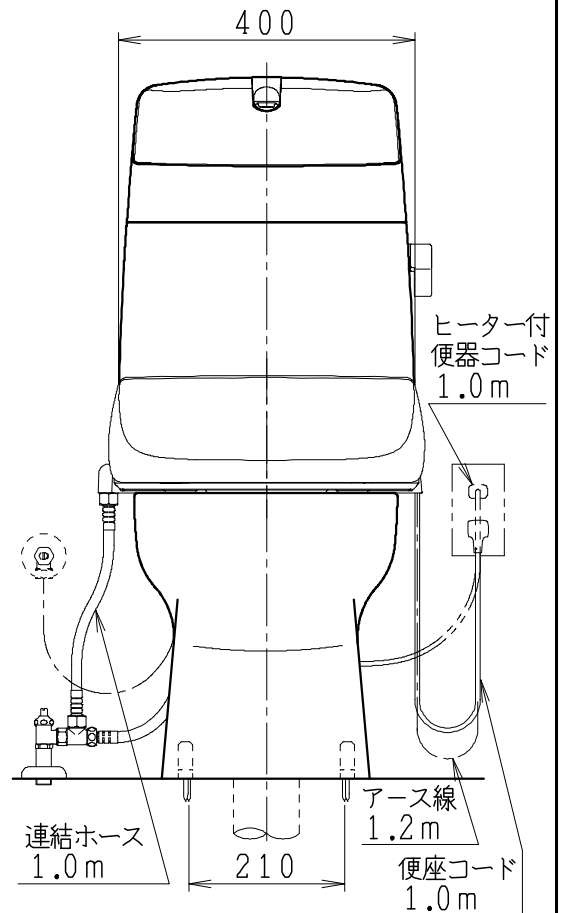

器具明細

品番	品名	個数
SC8240-RG*	便器セット	1
SV2002-1*H	タンクセット	1
JCS-210DRN	温水洗浄便座	1

- 便器セットの * は地域仕様を示します。
A: 防露なし、B: 防露あり、C: ヒーター付
Cの電源 AC100V 50/60Hz
消費電力 23W
- タンクセットの * はハンドルの仕様を示します。
E: 標準、Y: 水抜式
(別途配管用水抜栓を設置してください)
- 温水洗浄便座の仕様
電源 AC100V 50/60Hz
定格消費電力 662W

製 図	写 図	検 図	承認	シリーズ名	品番	別記	尺 度	1 / 10
伊藤		川野		BMシリーズ	図番	C824RV111		
				Janis ジャニス工業株式会社				