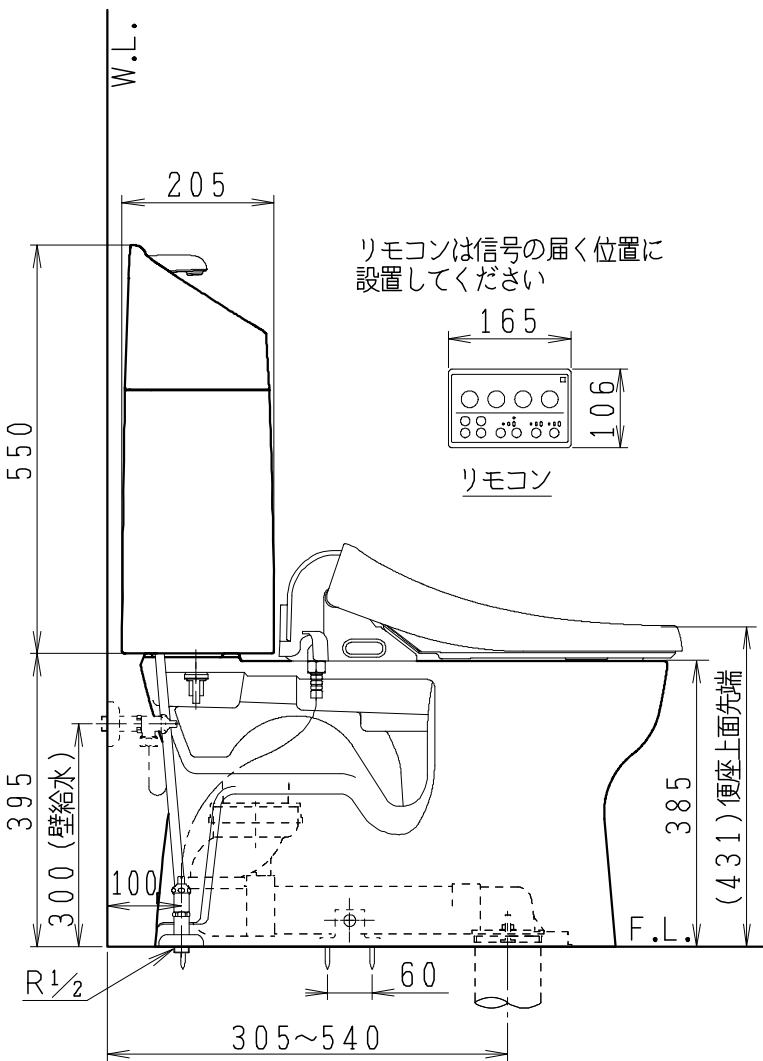

器具明細

品番	品名	個数
SC8240-RG*	便器セット	1
SV2002-1*H	タンクセット	1
JCS-210DRN	温水洗浄便座	1

- 便器セットの * は地域仕様を示します。
A: 防露なし、B: 防露あり、C: ヒーター付
Cの電源 AC100V 50/60Hz
消費電力 23W
- タンクセットの * はハンドルの仕様を示します。
E: 標準、Y: 水抜式
(別途配管用水抜栓を設置してください)
- 温水洗浄便座の仕様
電源 AC100V 50/60Hz
定格消費電力 662W

製 図	写 図	検 図	承認	シリーズ名	品番	別記	尺 度	1 / 10
伊藤		川野		BMシリーズ	図番	C824RV111		
				Janis ジャニス工業株式会社				