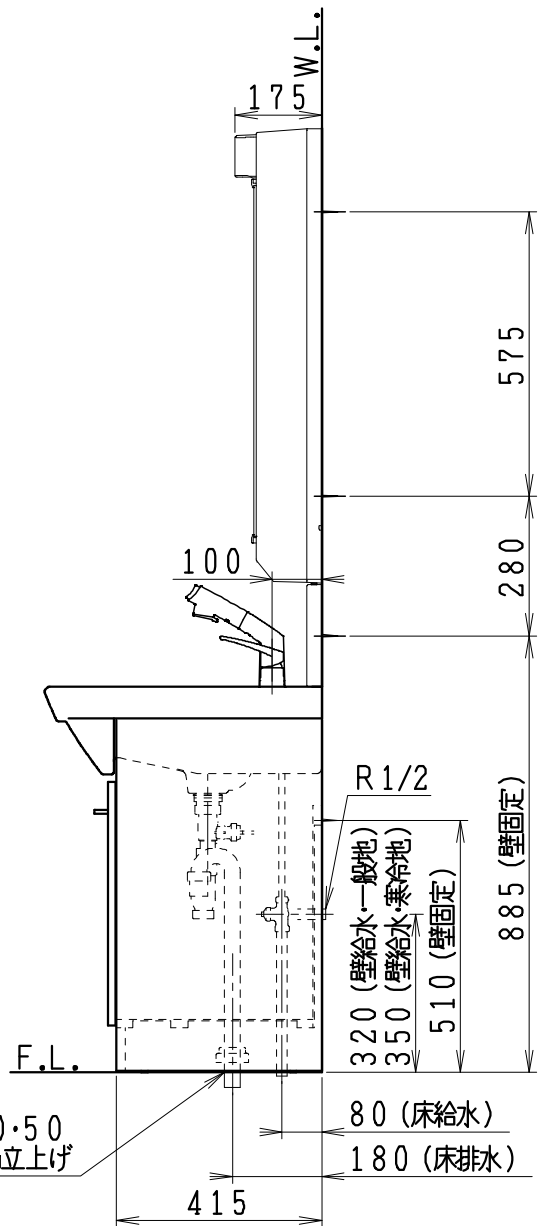

※止水栓は別途

※化粧鏡台

・電源: 100V, 50/60Hz

・照明器具: 5W LED電球 昼白色 口金E26

・コンセント容量: 合計1300W(外付1コ・内部1コ)

・電源コードの取出しは、左または右

※センターミラー くもり止めコート付き

VP・VU40・50  
40~50mm立上げ

製 図	写 図	検 図	承認	品名	600mm幅 洗面化粧ユニット	品番	LU605CFJ型 LUM6020SLC	尺度	1 / 15
亀井	川野					図番	LU217461		
16・9・26	21・3・5			Janis ジャニス工業株式会社					