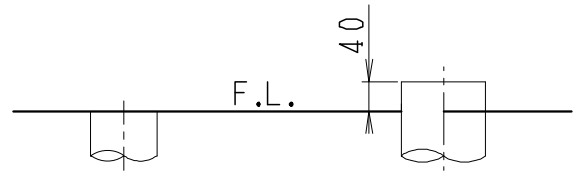

器具明細

品番	品名	個数
SC8051-SGB (C)	便器セット	1
ST6017-0EK	タンクセット	1
JCS-601DRA	温水洗浄便座	1

- ・便器セットCの場合はヒーター仕様を示します。
ヒーター便器の仕様 (コード長さ1m)
電源 AC100V 50/60Hz
消費電力 23W
- ・温水洗浄便座の仕様
電源 AC100V 50/60Hz
最大消費電力 334W

VP75の場合 床面カット
VU75、VU、VP100の場合 床上40mmカット

リモコン・センサーは信号の届く位置に設置してください

保護カバー (便座同梱部材)

製図	写図	検図	承認	シリーズ名	品番	SC8051-SGB (C)	尺度	1
				ココクリンⅢα		ST6017-0EK		10
堀				Janis ジャニス工業株式会社	図番	C805ST731		
19・4・8								