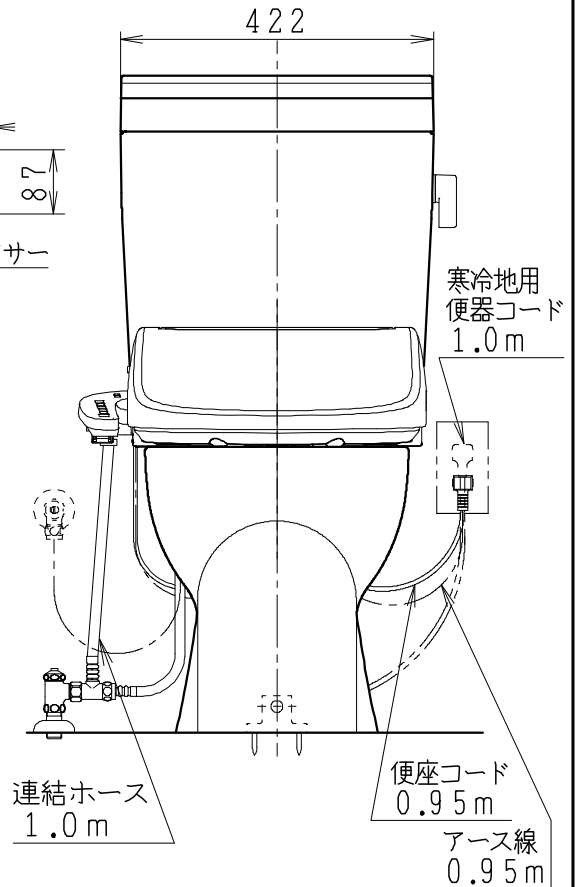

器具明細

品番	品名	個数
SC8051-SGB (C)	便器セット	1
ST6017-0EK	タンクセット	1
JCS-601DRA	温水洗浄便座	1

- ・便器セットCの場合はヒーター仕様を示します。
ヒーター便器の仕様 (コード長さ1m)
電源 AC100V 50/60Hz
消費電力 23W
- ・温水洗浄便座の仕様
電源 AC100V 50/60Hz
最大消費電力 334W

VP75の場合 床面カット
VU75、VU、VP100の場合 床上40mmカット

リモコン・センサーは信号の届く位置に設置してください

保護カバー (便座同梱部材)

製図	写図	検図	承認	シリーズ名	品番	SC8051-SGB (C)	尺度	1
				ココクリンⅢα		ST6017-0EK		10
堀				Janis ジャニス工業株式会社	図番	C805ST731		
19・4・8								