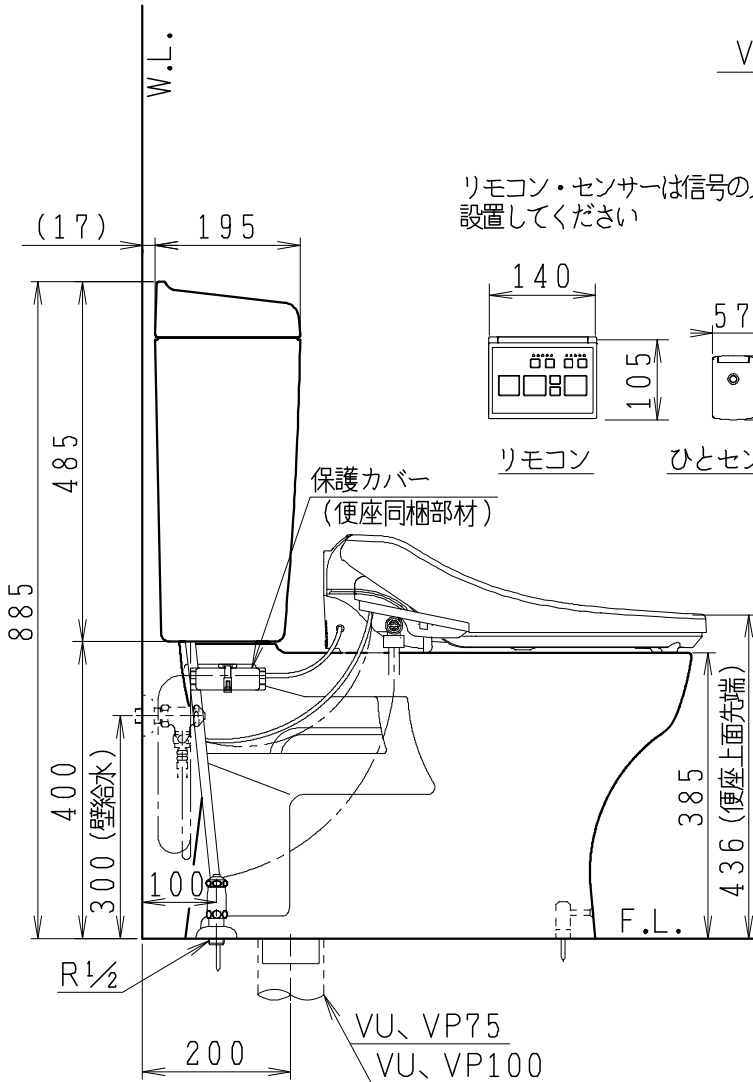

器具明細

品番	品名	個数
SC8051-SGB (C)	便器セット	1
ST6017-0EK	タンクセット	1
JCS-601DRA	温水洗浄便座	1

- ・便器セットCの場合はヒーター仕様を示します。
ヒーター便器の仕様 (コード長さ1m)
電源 AC100V 50/60Hz
消費電力 23W
- ・温水洗浄便座の仕様
電源 AC100V 50/60Hz
最大消費電力 334W

VP75の場合 床面カット
VU75、VU、VP100の場合 床上40mmカット

リモコン・センサーは信号の届く位置に設置してください

保護カバー (便座同梱部材)

製図	写図	検図	承認	シリーズ名	品番	SC8051-SGB (C)	尺度	1
				ココクリンⅢα		ST6017-0EK		10
堀				Janis ジャニス工業株式会社	図番	C805ST731		
19・4・8								