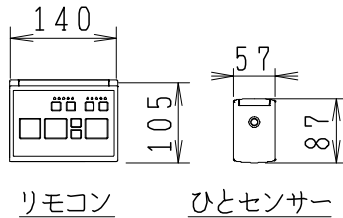

器具明細

品番	品名	個数
SC8051-SGB (C)	便器セット	1
ST6017-0EK	タンクセット	1
JCS-601DRA	温水洗浄便座	1

- ・便器セットCの場合はヒーター仕様を示します。
ヒーター便器の仕様 (コード長さ1m)
電源 AC100V 50/60Hz
消費電力 23W
- ・温水洗浄便座の仕様
電源 AC100V 50/60Hz
最大消費電力 334W

VP75の場合 床面カット
VU75、VU、VP100の場合 床上40mmカット

リモコン・センサーは信号の届く位置に設置してください

保護カバー (便座同梱部材)

製図	写図	検図	承認	シリーズ名	品番	SC8051-SGB (C)	尺度	1
				ココクリンⅢα		ST6017-0EK		10
堀				Janis ジャニス工業株式会社	図番	C805ST731		
19・4・8								